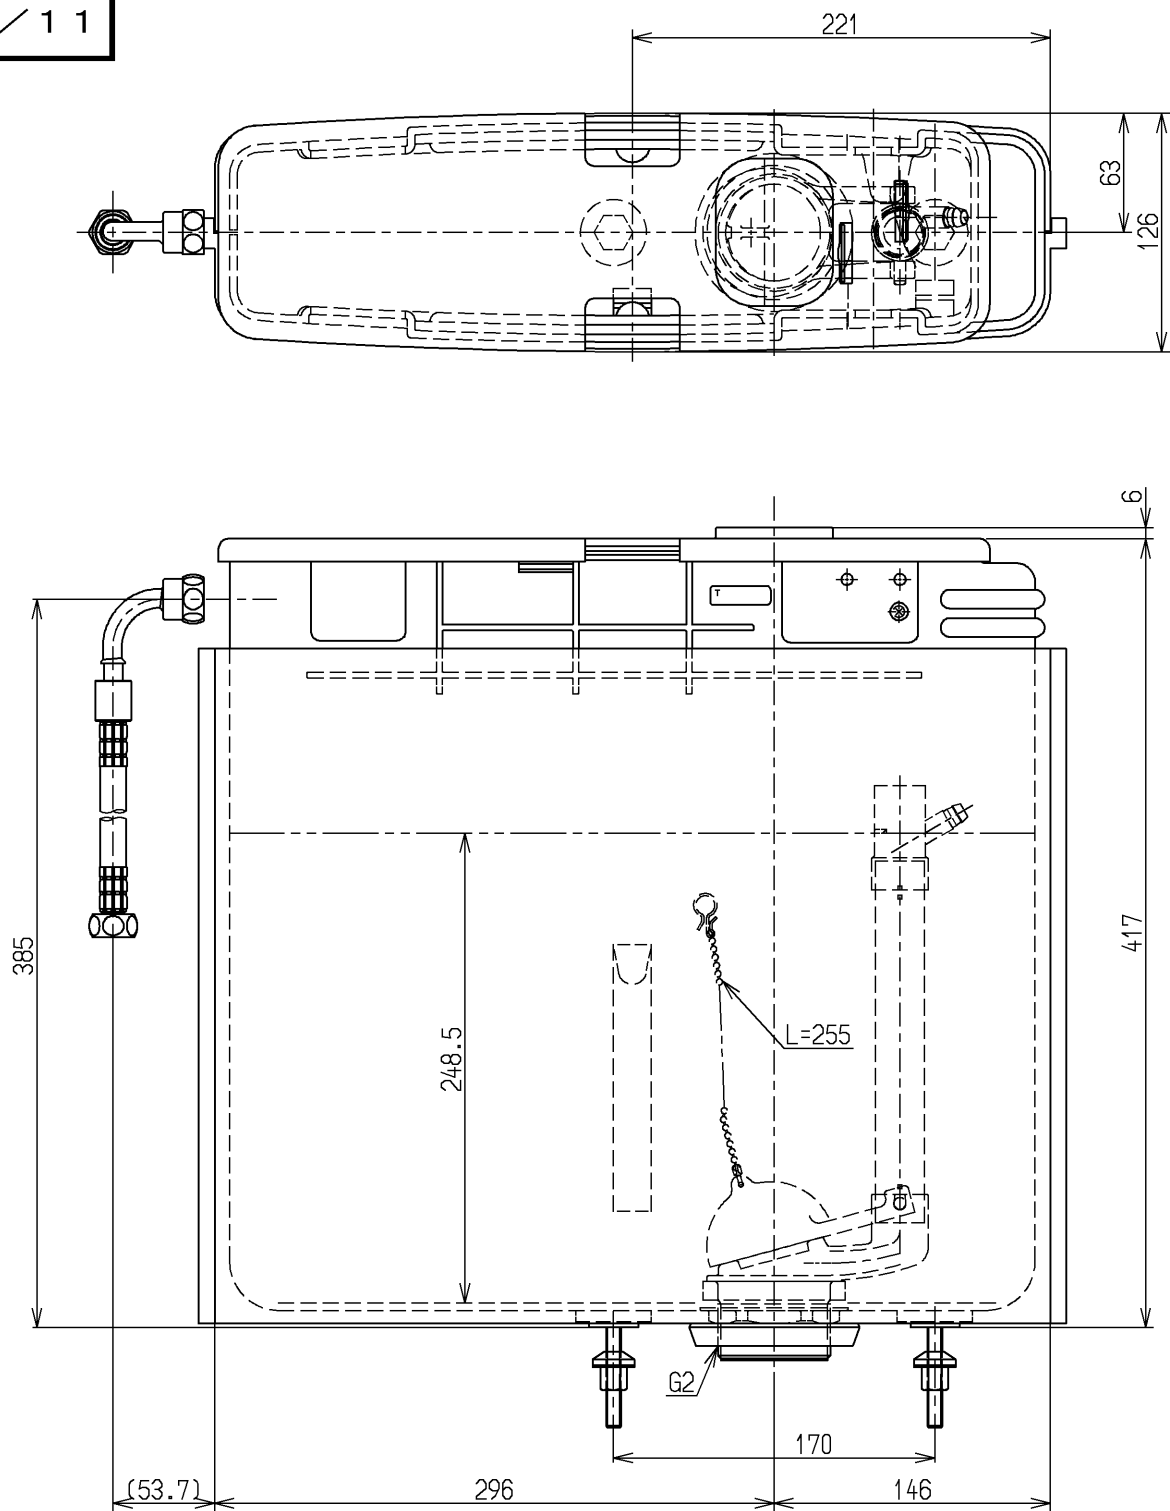

生産中止図面

2013/11

TOTO			単位 mm	名称
製図 白(恵)	検図 小野	日付 山(和) 13.11.29	尺度 1:4	タンクユニット
備考				図番 TS723-1HR