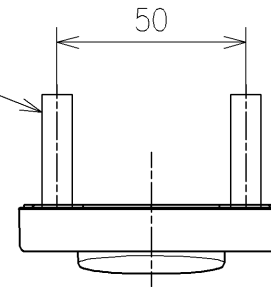

*定格: AC100V-311W 50/60Hz
 *1ページ目のリモコンはイメージ図です。
 配置と表示内容の詳細は2ページ目を参照ください。
 *ウォシュレットリモコンは発電タイプ

TOTO			単位 mm	名称 ウォシュレットPS
製図 梶川幸	検図 星野潤	日付 2026/05/1 9	尺度 1:5	品番 TCF553ADY
備考 PS2A 洗浄脱臭暖房便座 擬音装置付き 便心をなし				図番/バージョン -
A3			ページNo . 1/1	(改)

アンカープラグ (3本)
ねじ長 φ4×30 (3本)

アンカープラグ (2本)
ねじ長 φ4×30 (2本)

リモコン詳細図

TOTO			単位 mm	名称 ウォシュレットPS
製図 梶川幸	検図 星野潤	日付 2026/05/19	尺度 1:2	品番 TCF553ADY
備考				図番リビジョン -
A3		ページNo .	1/1	(改)