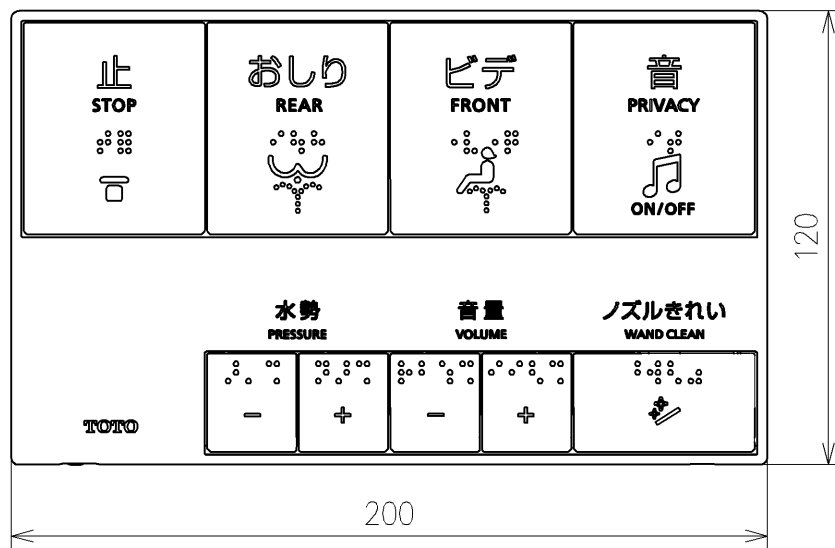

*定格: AC100V-311W 50/60Hz
 *1ページ目のリモコンはイメージ図です。
 配置と表示内容の詳細は2ページ目を参照ください。
 *ウォシュレットリモコンは発電タイプ

TOTO			単位 mm	名称 ウォシュレットPS
製図 梶川幸	検図 星野潤	日付 2026/05/1 9	尺度 1:5	品番 TCF553ADY
備考 PS2A 洗浄脱臭暖房便座 擬音装置付き 便心をなし				図番/バージョン -
A3			ページNo . 1/1	(改)

アンカープラグ (3本)
ねじ長 φ4×30 (3本)

アンカープラグ (2本)
ねじ長 φ4×30 (2本)

リモコン詳細図

TOTO			単位 mm	名称 ウォシュレットPS
製図 梶川幸	検図 星野潤	日付 2026/05/19	尺度 1:2	品番 TCF553ADY
備考				図番リビジョン -
A3		ページNo .	1/1	(改)