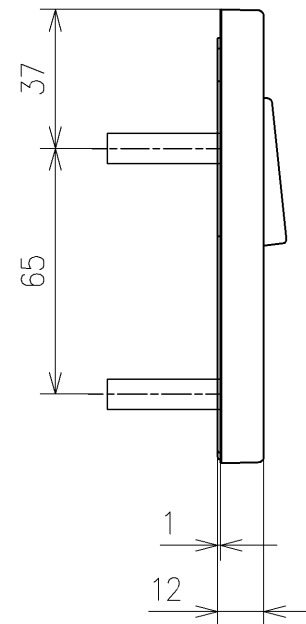

*定格: AC100V-311W 50/60Hz
 *1ページ目のリモコンはイメージ図です。
 配置と表示内容の詳細は2ページ目を参照ください。
 *ウォシュレットリモコンは発電タイプ

TOTO			単位 mm	名称 ウォシュレットPS
製図 梶川幸	検図 星野潤	日付 2026/05/1 9	尺度 1:5	品番 TCF553ADY
備考 PS2A 洗浄脱臭暖房便座 擬音装置付き 便心をなし				図番/バージョン -
A3			ページNo . 1/1	(改)

アンカープラグ (3本)
ねじ長 φ4×30 (3本)

アンカープラグ (2本)
ねじ長 φ4×30 (2本)

リモコン詳細図

TOTO			単位 mm	名称 ウォシュレットPS
製図 梶川幸	検図 星野潤	日付 2026/05/19	尺度 1:2	品番 TCF553ADY
備考				図番リビジョン -
A3		ページNo .	1/1	(改)