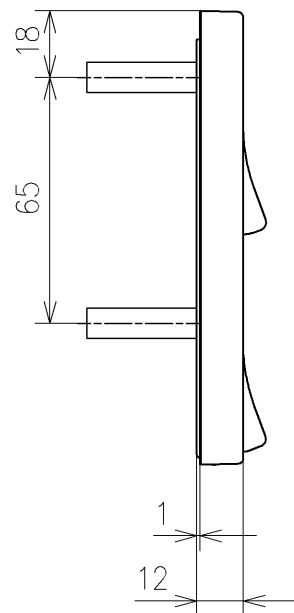

*定格: AC100V-311W 50/60Hz
 *1ページ目のリモコンはイメージ図です。
 配置と表示内容の詳細は2ページ目を参照ください。
 *ウォシュレットリモコンは発電タイプ

TOTO			単位 mm	名称 ウォシュレットPS
製図 梶川幸	検図 星野潤	日付 2026/05/1 9	尺度 1:5	品番 TCF553ADY
備考 PS2A 洗浄脱臭暖房便座 擬音装置付き 便心をなし				図番/バージョン -
A3			ページNo . 1/1	(改)

アンカープラグ (3本)
ねじ長 φ4×30 (3本)

アンカープラグ (2本)
ねじ長 φ4×30 (2本)

リモコン詳細図

TOTO			単位 mm	名称 ウォシュレットPS
製図 梶川幸	検図 星野潤	日付 2026/05/19	尺度 1:2	品番 TCF553ADY
備考				図番リビジョン -
A3		ページNo .	1/1	(改)