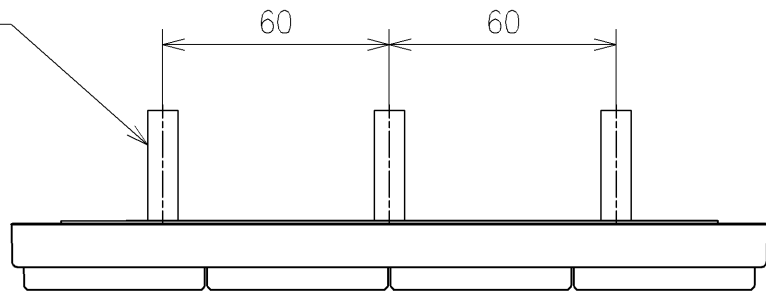

*定格: AC100V-311W 50/60Hz
 *1ページ目のリモコンはイメージ図です。
 配置と表示内容の詳細は2ページ目を参照ください。
 *ウォシュレットリモコンは発電タイプ

TOTO			単位 mm	名称 ウォシュレットPS
製図 梶川幸	検図 星野潤	日付 2026/05/1 9	尺度 1:5	品番 TCF553ADY
備考 PS2A 洗浄脱臭暖房便座 擬音装置付き 便心をなし				図番/バージョン -
A3			ページNo . 1/1	(改)

アンカープラグ (3本)
ねじ長 φ4×30 (3本)

アンカープラグ (2本)
ねじ長 φ4×30 (2本)

リモコン詳細図

TOTO			単位 mm	名称 ウォシュレットPS
製図 梶川幸	検図 星野潤	日付 2026/05/19	尺度 1:2	品番 TCF553ADY
備考				図番リビジョン -
A3		ページNo .	1/1	(改)