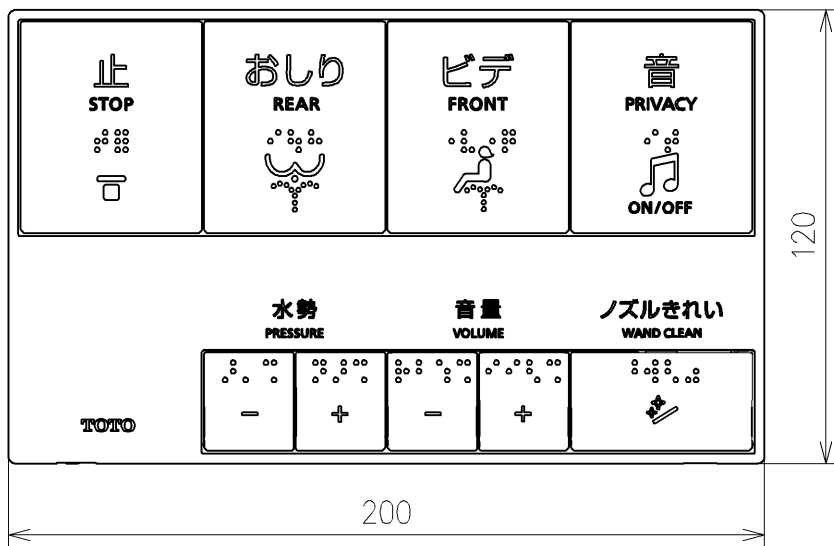

*定格: AC100V-311W 50/60Hz
 *1ページ目のリモコンはイメージ図です。
 配置と表示内容の詳細は2ページ目を参照ください。
 *ウォシュレットリモコンは発電タイプ

TOTO			単位	mm	名称	ウォシュレットPS	
製図	梶川幸	検図	星野潤	日付	2026/05/19	尺度	1:5
備考	PS2 洗浄脱臭暖房便座 擬音装置付き 便ふたなし			品番	TCF553Y		
				図番/バージョン	-		
A3	ページNo	1/1	(改)				

アンカープラグ (3本)
ねじ長 φ4×30 (3本)

リモコン詳細図

TOTO			単位 mm	名称	ウォシュレットPS
製図 梶川幸	検図 星野潤	日付 2026/05/19	尺度 1:2	品番 TCF553Y	
備考				図番/ビジョン	-
A4				ページNo .	1/1 (改)