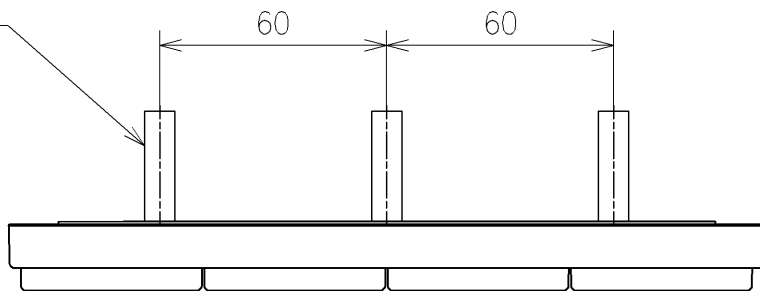

*定格: AC100V-311W 50/60Hz
 *1ページ目のリモコンはイメージ図です。
 配置と表示内容の詳細は2ページ目を参照ください。
 *ウォシュレットリモコンは発電タイプ

TOTO			単位	mm	名称	ウォシュレットPS	
製図	梶川幸	検図	星野潤	日付	2026/05/19	尺度	1:5
備考	PS2 洗浄脱臭暖房便座 擬音装置付き 便ふたなし			品番	TCF553Y		
				図番/バージョン	-		
A3	ページNo	1/1	(改)				

アンカープラグ (3本)
ねじ長 φ4×30 (3本)

リモコン詳細図

TOTO			単位 mm	名称	ウォシュレットPS
製図 梶川幸	検図 星野潤	日付 2026/05/19	尺度 1:2	品番 TCF553Y	
備考				図番/ビジョン	-
A4				ページNo .	1/1 (改)