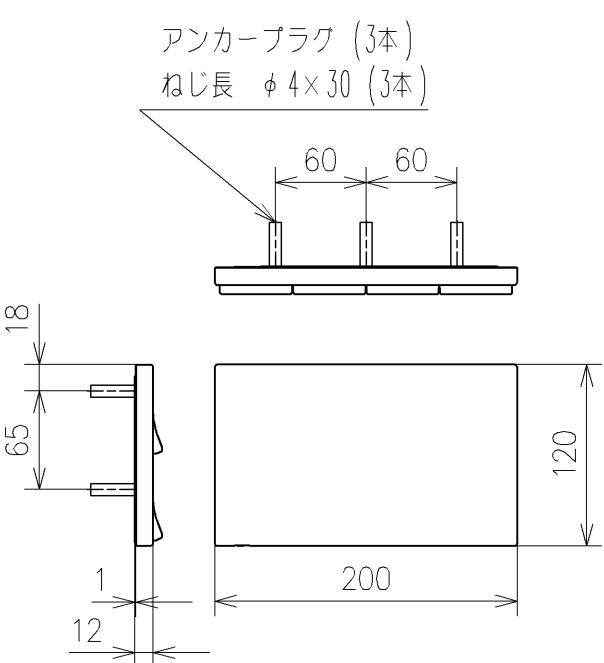

*定格: AC100V-311W 50/60Hz
 *1ページ目のリモコンはイメージ図です。
 配置と表示内容の詳細は2ページ目を参照ください。
 *ウォシュレットリモコンは発電タイプ

TOTO			単位	mm	名称	ウォシュレットPS	
製図	梶川幸	検図	星野潤	日付	2026/05/19	尺度	1:5
備考	PS2 洗浄脱臭暖房便座 擬音装置付き 便ふたなし			品番	TCF553Y		
				図番/バージョン	-		
A3	ページNo	1/1	(改)				

アンカープラグ (3本)
ねじ長 φ4×30 (3本)

リモコン詳細図

TOTO			単位 mm	名称	ウォシュレットPS
製図 梶川幸	検図 星野潤	日付 2026/05/19	尺度 1:2	品番 TCF553Y	
備考				図番/ビジョン	-
A4				ページNo .	1/1 (改)