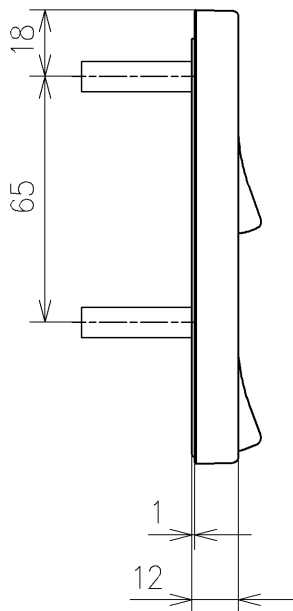

*定格: AC100V-311W 50/60Hz
 *1ページ目のリモコンはイメージ図です。
 配置と表示内容の詳細は2ページ目を参照ください。
 *ウォシュレットリモコンは発電タイプ

TOTO			単位	mm	名称	ウォシュレットPS	
製図	梶川幸	検図	星野潤	日付	2026/05/19	尺度	1:5
備考	PS2 洗浄脱臭暖房便座 擬音装置付き 便ふたなし			品番	TCF553Y		
				図番/バージョン	-		
A3	ページNo	1/1	(改)				

アンカープラグ (3本)
ねじ長 φ4×30 (3本)

リモコン詳細図

TOTO			単位 mm	名称	ウォシュレットPS
製図 梶川幸	検図 星野潤	日付 2026/05/19	尺度 1:2	品番 TCF553Y	
備考				図番/ビジョン	-
A4				ページNo .	1/1 (改)