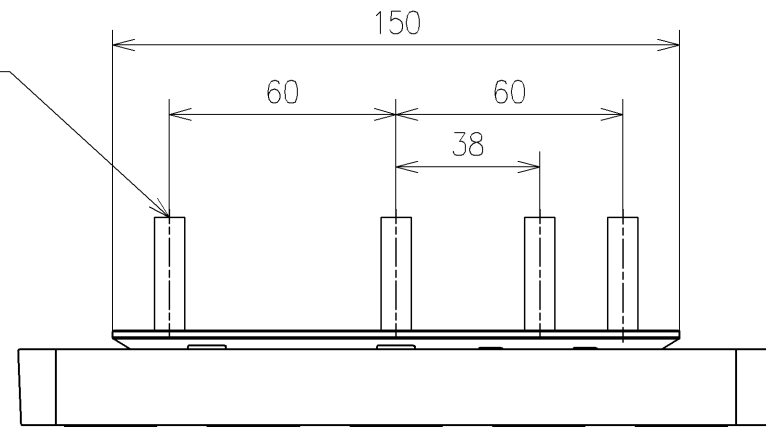

アンカープラグ (4本)  
ねじ長 φ4×30 (4本)

アンカープラグ (3本)  
ねじ長 φ4×30 (3本)

リモコン詳細図

<b>TOTO</b>			単位 mm	名称 ウォシュレットPP
製図 川本真	検図 福里真	日付 2026/05/19	尺度 1:2	品番 TCF5711AUJ
備考				図番/バージョン -
A3		ページNo .	1/1	(改)