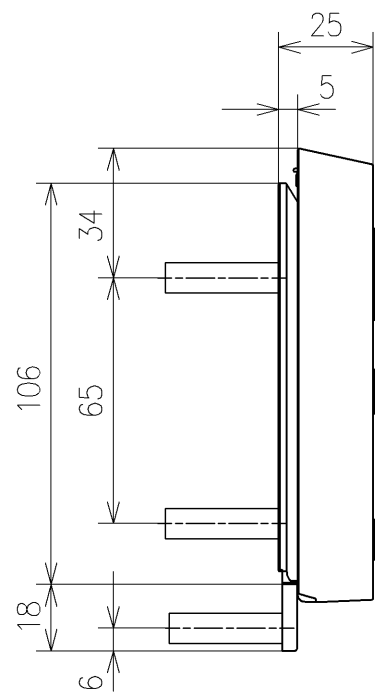

アンカープラグ (4本)  
ねじ長 φ4×30 (4本)

アンカープラグ (3本)  
ねじ長 φ4×30 (3本)

リモコン詳細図

<b>TOTO</b>			単位 mm	名称 ウォシュレットPP
製図 川本真	検図 福里真	日付 2026/05/19	尺度 1:2	品番 TCF5711AUJ
備考				図番/バージョン -
A3		ページNo .	1/1	(改)