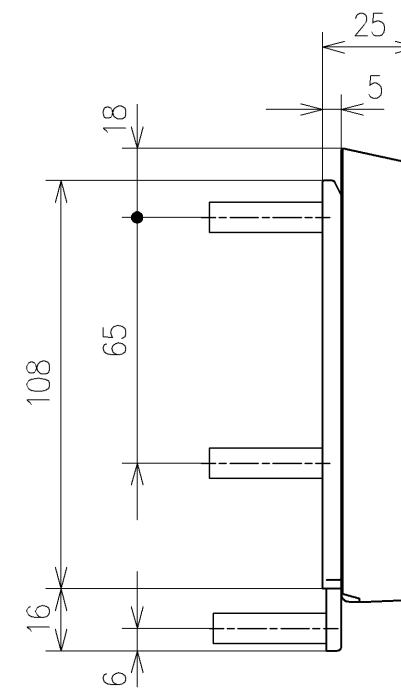

アンカープラグ (4本)  
ねじ長 φ4×30 (4本)

アンカープラグ (3本)  
ねじ長 φ4×30 (3本)

リモコン詳細図

<b>TOTO</b>			単位 mm	名称 ウォシュレットPP
製図 川本真	検図 福里真	日付 2026/05/19	尺度 1:2	品番 TCF5711AUJ
備考				図番/バージョン -
A3		ページNo .	1/1	(改)