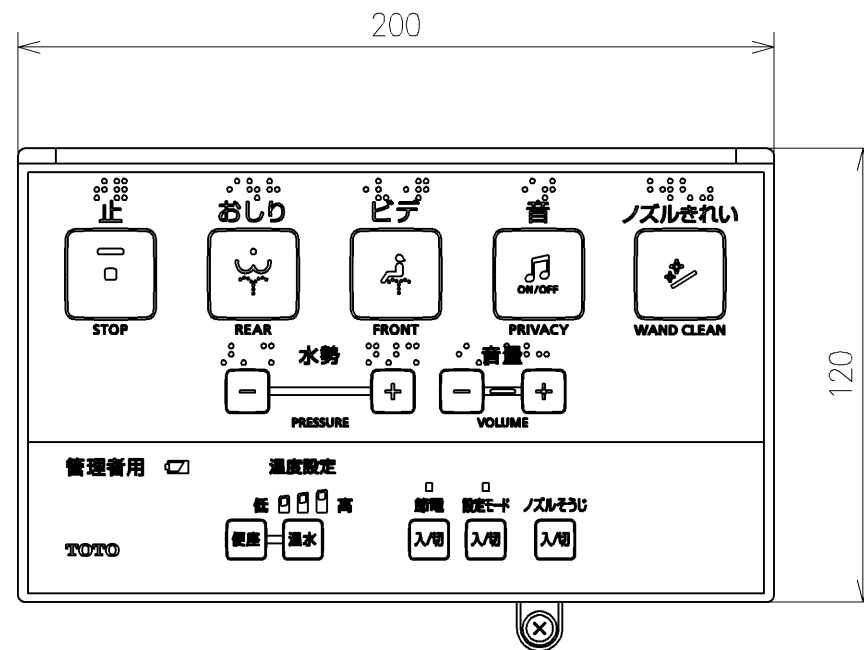

アンカープラグ (4本)  
ねじ長 φ4×30 (4本)

アンカープラグ (3本)  
ねじ長 φ4×30 (3本)

リモコン詳細図

<b>TOTO</b>			単位 mm	名称 ウォシュレットPP
製図 川本真	検図 福里真	日付 2026/05/19	尺度 1:2	品番 TCF5711AUJ
備考				図番/バージョン -
A3		ページNo .	1/1	(改)