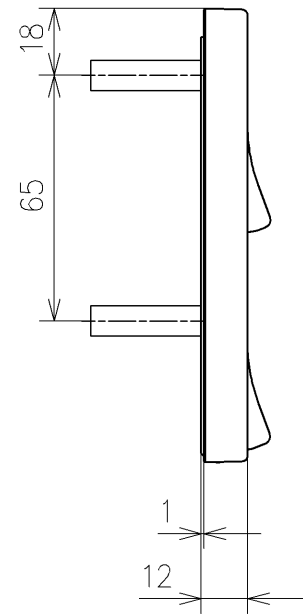

アンカープラグ (3本)  
ねじ長 φ4×30 (3本)

アンカープラグ (2本)  
ねじ長 φ4×30 (2本)

リモコン詳細図

<b>TOTO</b>			単位 mm	名称 ウォシュレットPP
製図 川本真	検図 福里真 矢野健	日付 2026/05/19	尺度 1 : 2	品番 TCF5731ADY
備考				図番/ビジョン -
A3			ページNo . 1/1	(改)