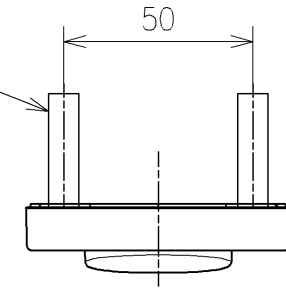

アンカープラグ (3本)  
ねじ長 φ4×30 (3本)

アンカープラグ (2本)  
ねじ長 φ4×30 (2本)

リモコン詳細図

<b>TOTO</b>			単位 mm	名称 ウォシュレットPP
製図 川本真	検図 福里真 矢野健	日付 2026/05/19	尺度 1 : 2	品番 TCF5731ADY
備考				図番/ビジョン -
A3			ページNo . 1/1	(改)