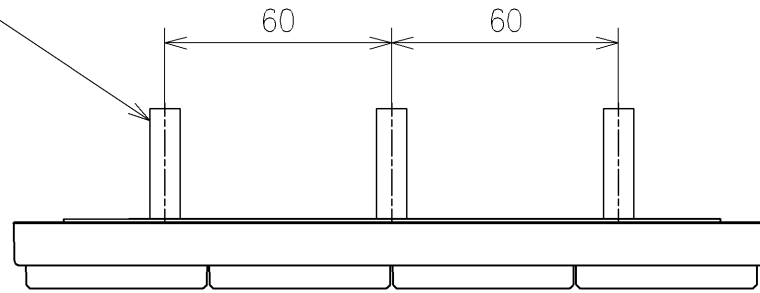

アンカープラグ (3本)  
ねじ長 φ4×30 (3本)

アンカープラグ (2本)  
ねじ長 φ4×30 (2本)

リモコン詳細図

<b>TOTO</b>			単位 mm	名称 ウォシュレットPP
製図 川本真	検図 福里真 矢野健	日付 2026/05/19	尺度 1 : 2	品番 TCF5731ADY
備考				図番/ビジョン -
A3			ページNo . 1/1	(改)