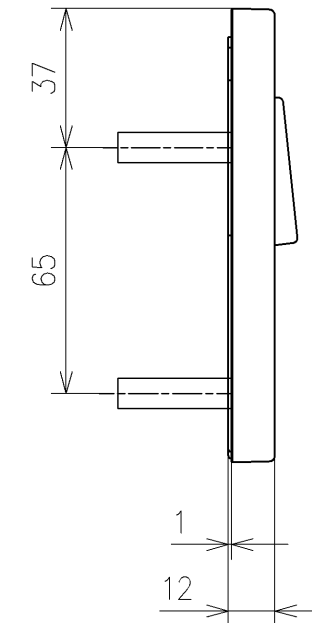

アンカープラグ (3本)  
ねじ長 φ4×30 (3本)

アンカープラグ (2本)  
ねじ長 φ4×30 (2本)

リモコン詳細図

<b>TOTO</b>			単位 mm	名称 ウォシュレットPP
製図 川本真	検図 福里真 矢野健	日付 2026/05/19	尺度 1 : 2	品番 TCF5731ADY
備考				図番/ビジョン -
A3			ページNo . 1/1	(改)