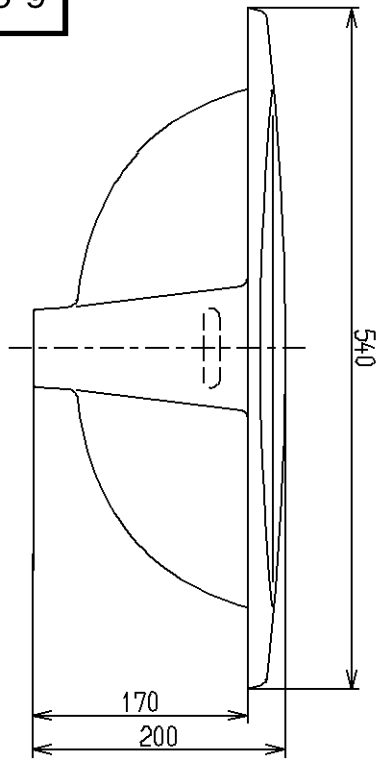

生産中止図面

2007/09

TOTO			単位 mm	名称 はめ込楕円形洗面器 (セルフリミング式)
製図 木村(晴)	検図 法師山	日付 07.03.08	尺度 1:6	図番
備考				L521C