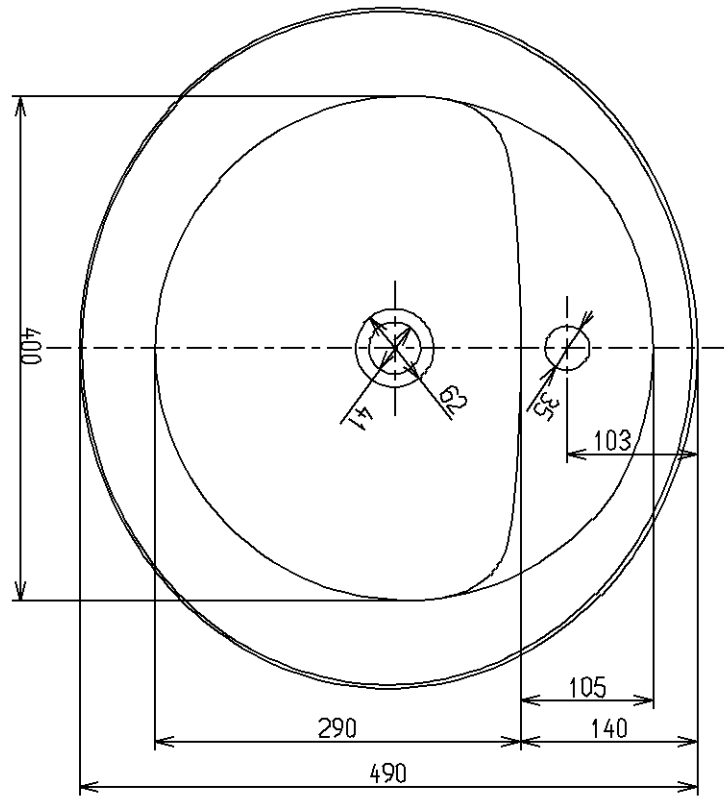

生産中止図面

2007/09

TOTO			単位 mm	名称 はめ込楕円形洗面器 (セルフリミング式)
製図 木村(晴)	検図 法師山	日付 07.03.08	尺度 1:6	図番
備考				L521C