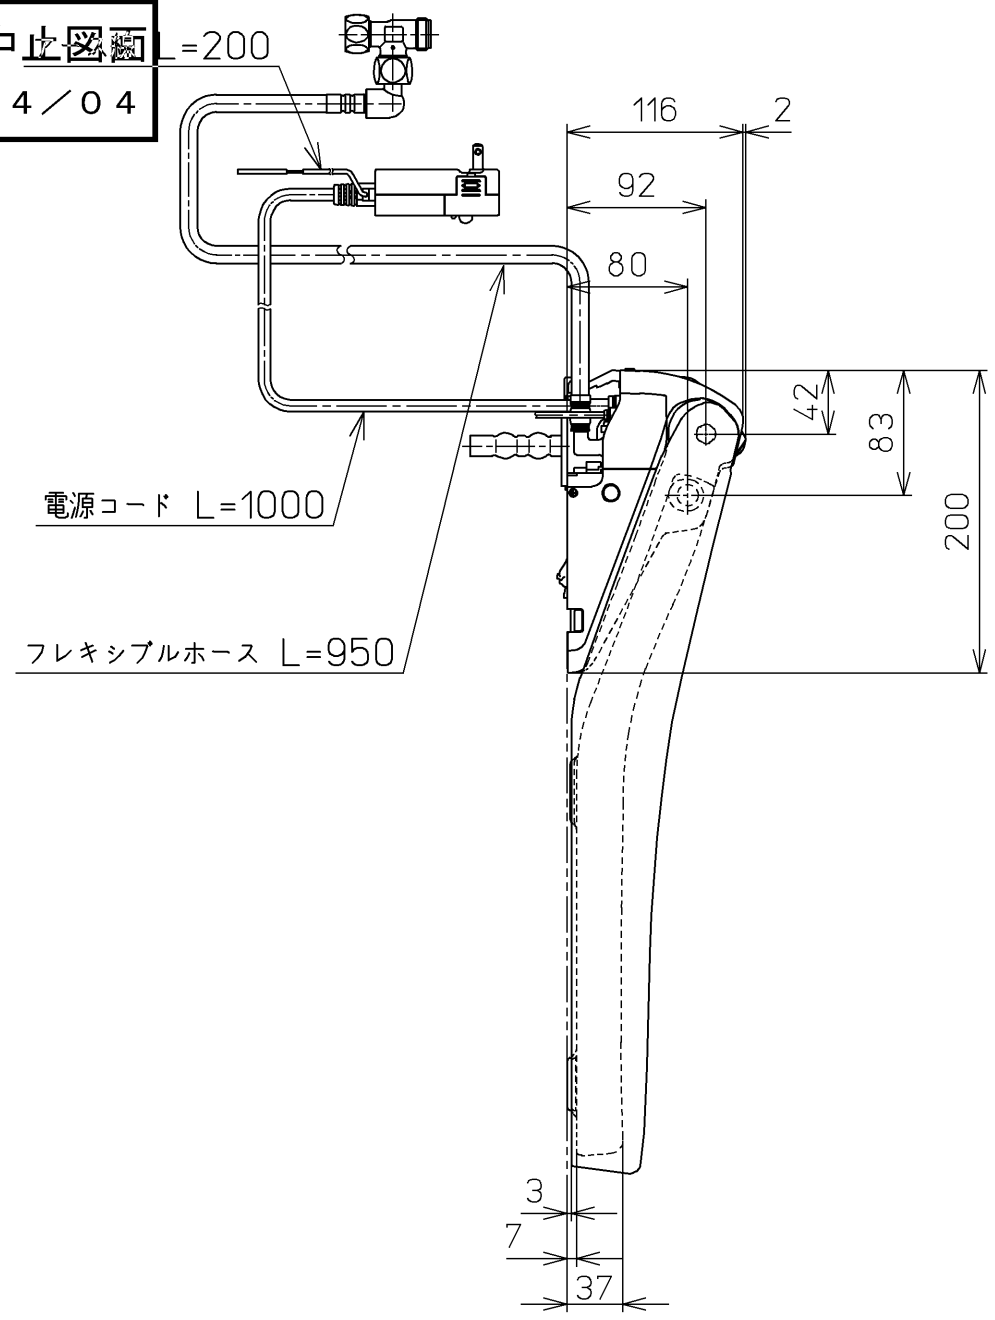

生産中止図面  
2024/04

\*定格: AC100V-1264W 50/60Hz

<b>TOTO</b>		⊕	単位 mm	名称 ウォシュレットアプリ コットP
製図 高田 ゆ	検図 加藤 健 末次	日付 18-11-20	尺度 1 : 5	品番 TCF5810AUR
備考 AP1A 洗浄脱臭暖房便座 擬音装置付き				図番 TCF5810AUR=A0100