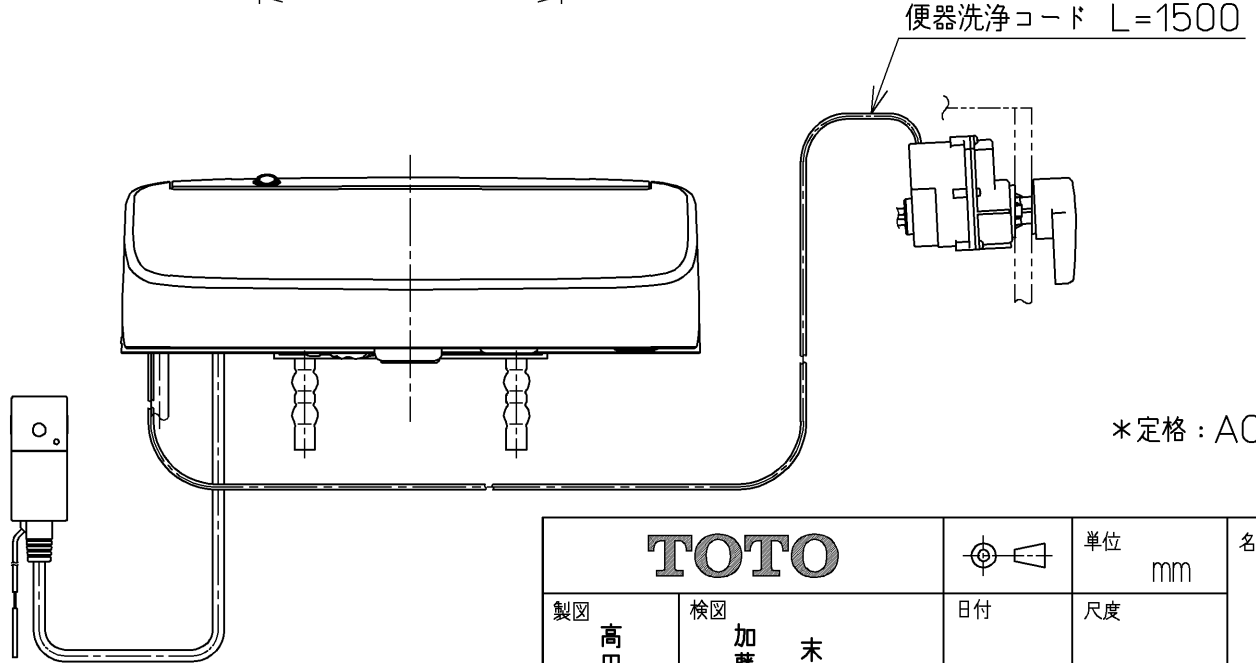

生産中止図面  
2024/04

\*定格: AC100V-1264W 50/60Hz

<b>TOTO</b>		⊕	単位 mm	名称 ウォシュレットアプリ コットP
製図 高田 ゆ	検図 加藤 健 末次	日付 18-11-20	尺度 1 : 5	品番 TCF5810AUR
備考 AP1A 洗浄脱臭暖房便座 擬音装置付き				図番 TCF5810AUR=A0100