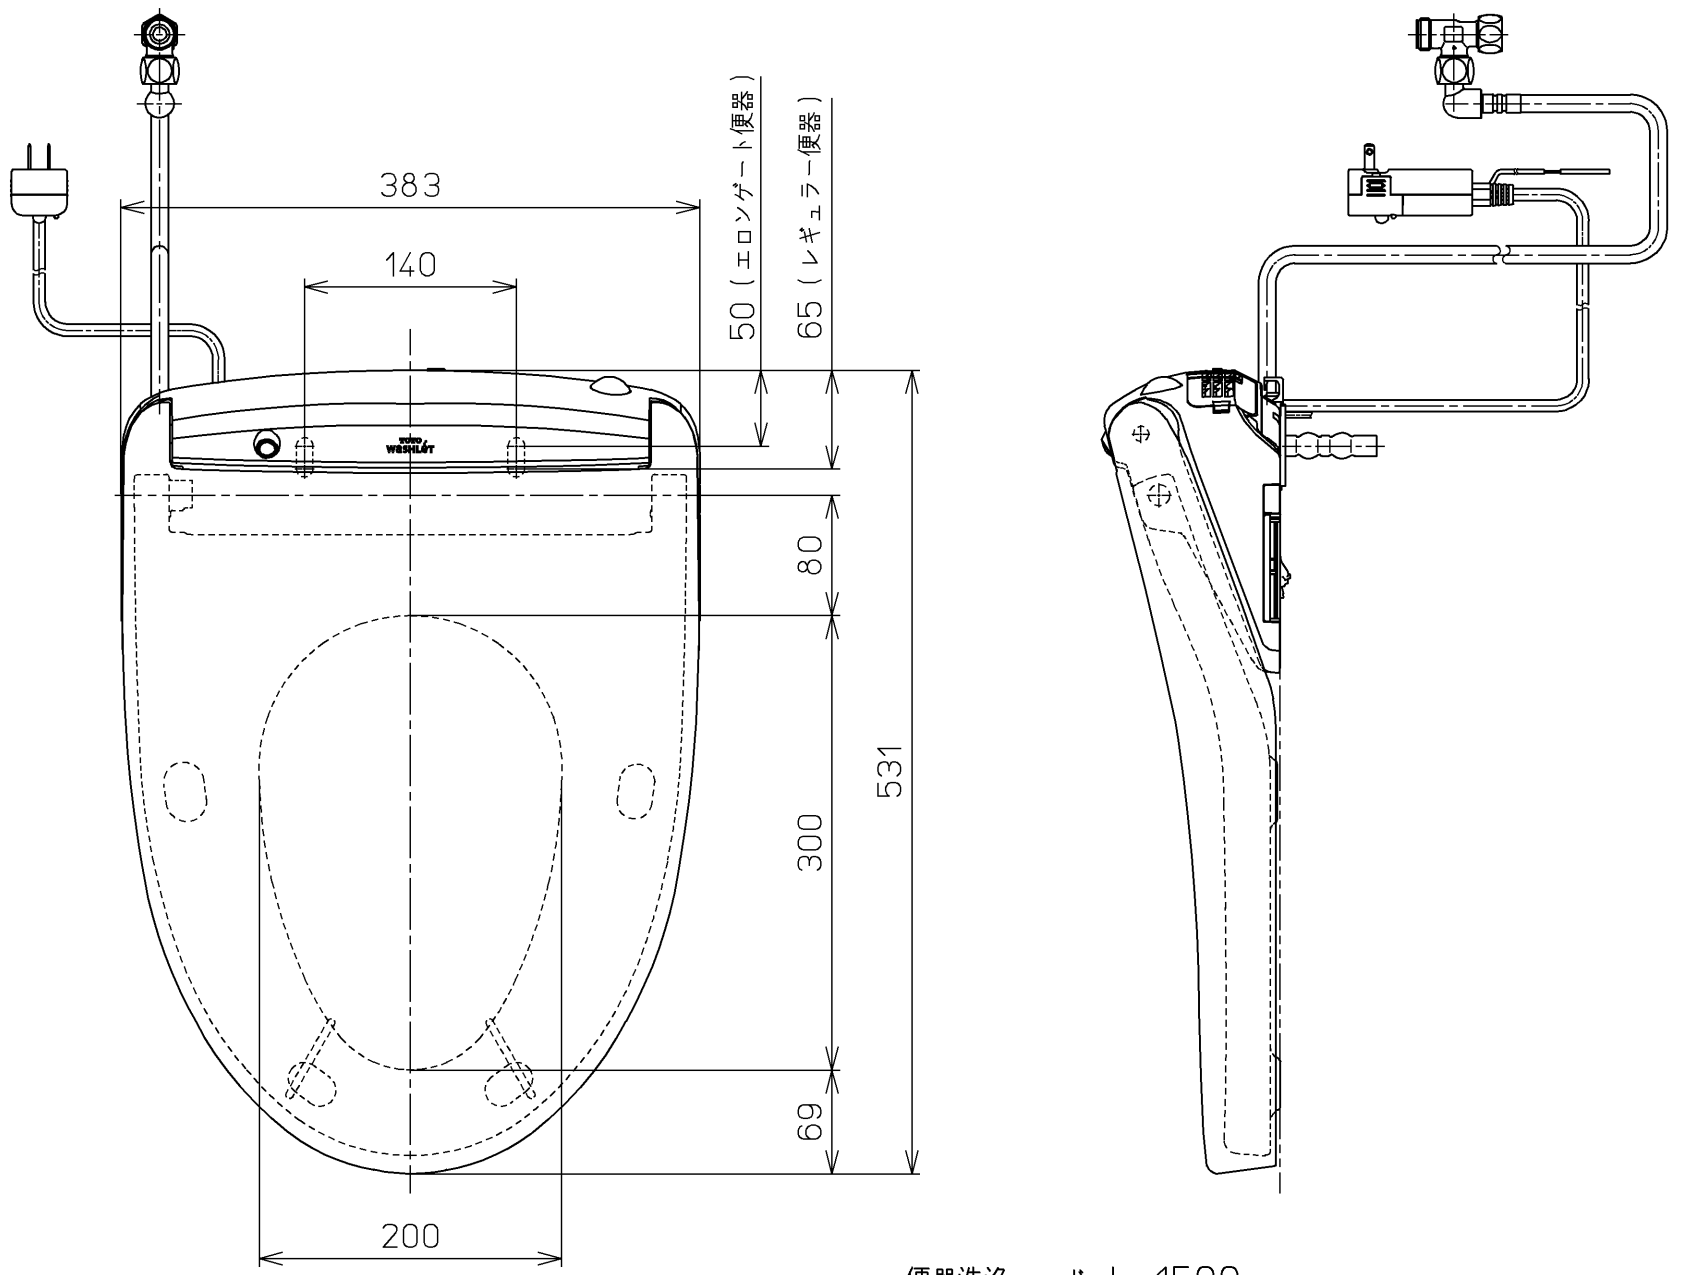

生産中止図面  
2024/04

\*定格: AC100V-1264W 50/60Hz

<b>TOTO</b>		⊕	単位 mm	名称 ウォシュレットアプリ コットP
製図 高田 ゆ	検図 加藤 健 末次	日付 18-11-20	尺度 1 : 5	品番 TCF5810AUR
備考 AP1A 洗浄脱臭暖房便座 擬音装置付き				図番 TCF5810AUR=A0100