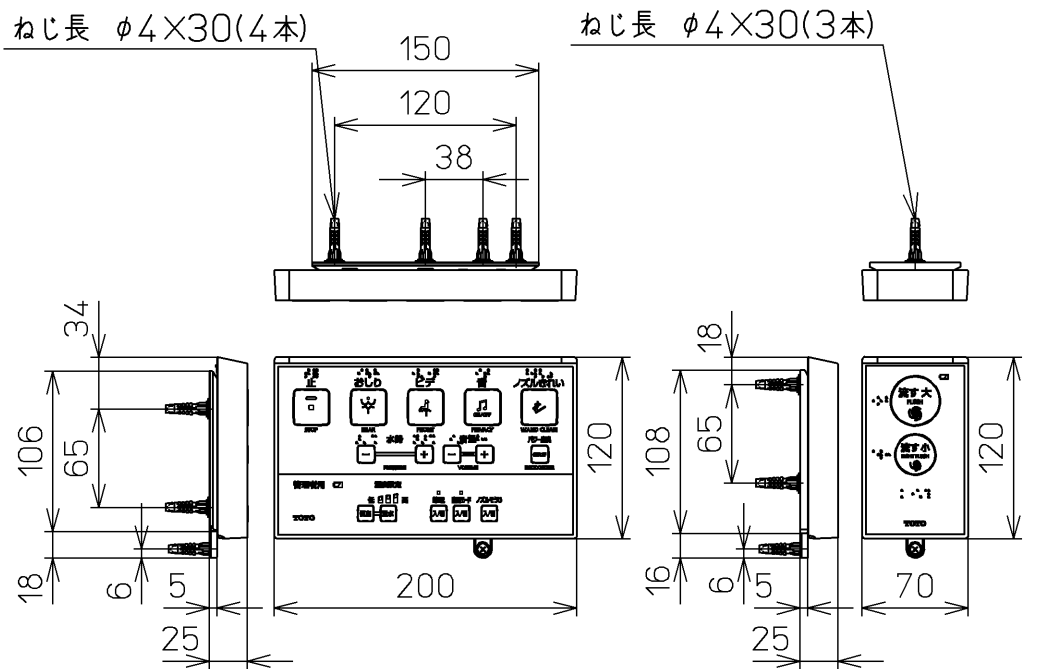

生産中止図面  
2024/04

\*定格: AC100V-1264W 50/60Hz

<b>TOTO</b>		⊕	単位 mm	名称 ウォシュレットアプリ コットP
製図 高田 ゆ	検図 加藤 健 末次	日付 18-11-20	尺度 1 : 5	品番 TCF5810AUR
備考 AP1A 洗浄脱臭暖房便座 擬音装置付き				図番 TCF5810AUR=A0100