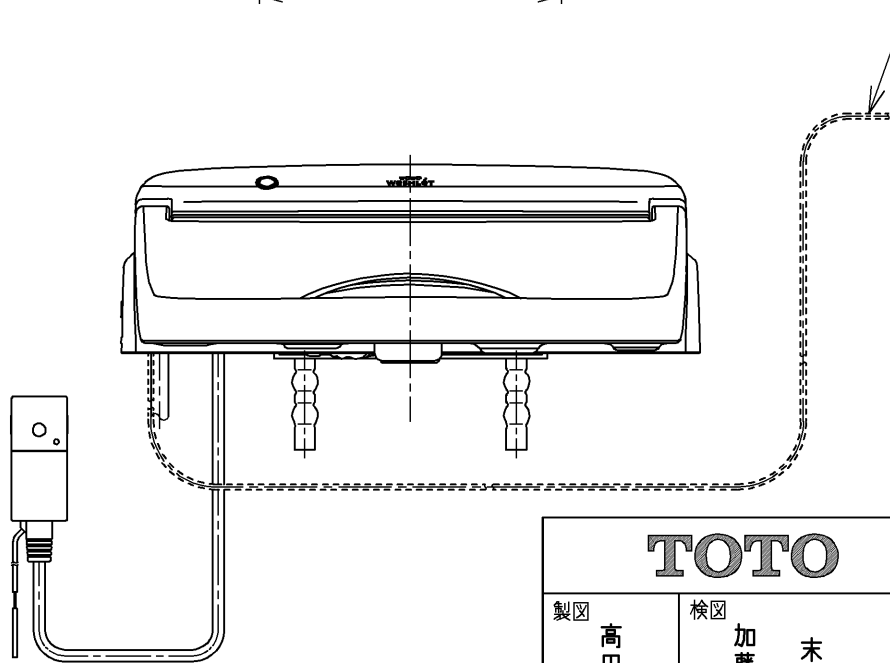

生産中止図面
2024/04

オートクリーンC~ウォシュレット間の信号線

*定格 : AC100V-1262W 50/60Hz

TOTO		⊕	単位 mm	名称 ウォシュレットアプリ コットP
製図 高田 ゆ	検図 加藤 健 末次	日付 18-11-20	尺度 1 : 5	品番 TCF5830ALYR
備考 AP2A 洗浄脱臭暖房便座 擬音装置付き 便ふたなし				図番 TCF5830ALYR=A0100