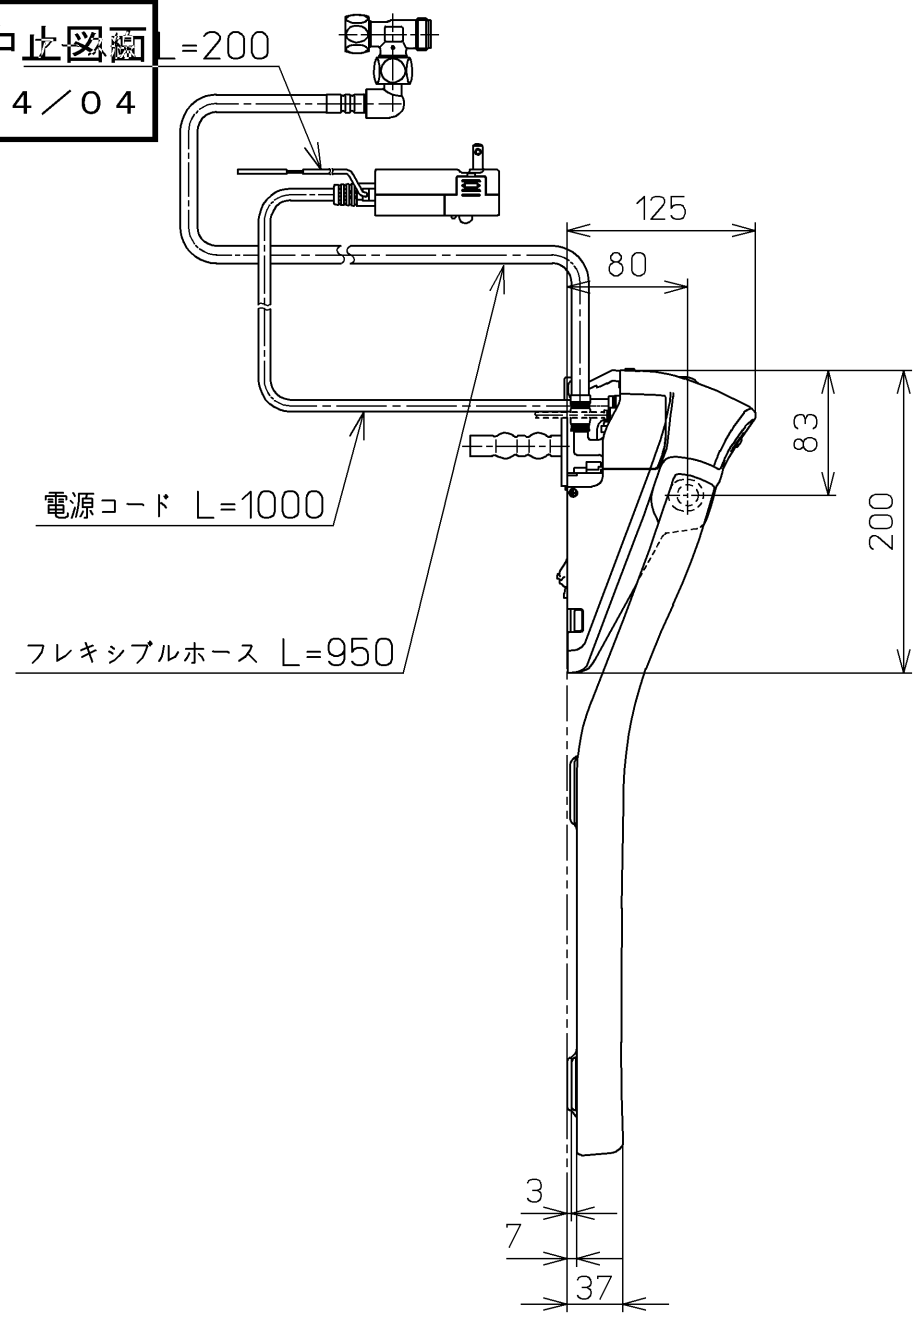

生産中止図面
2024/04

オートクリーンC~ウォシュレット間の信号線

*定格 : AC100V-1262W 50/60Hz

TOTO		⊕	単位 mm	名称 ウォシュレットアプリ コットP
製図 高田 ゆ	検図 加藤 健 末次	日付 18-11-20	尺度 1 : 5	品番 TCF5830ALYR
備考 AP2A 洗浄脱臭暖房便座 擬音装置付き 便ふたなし				図番 TCF5830ALYR=A0100