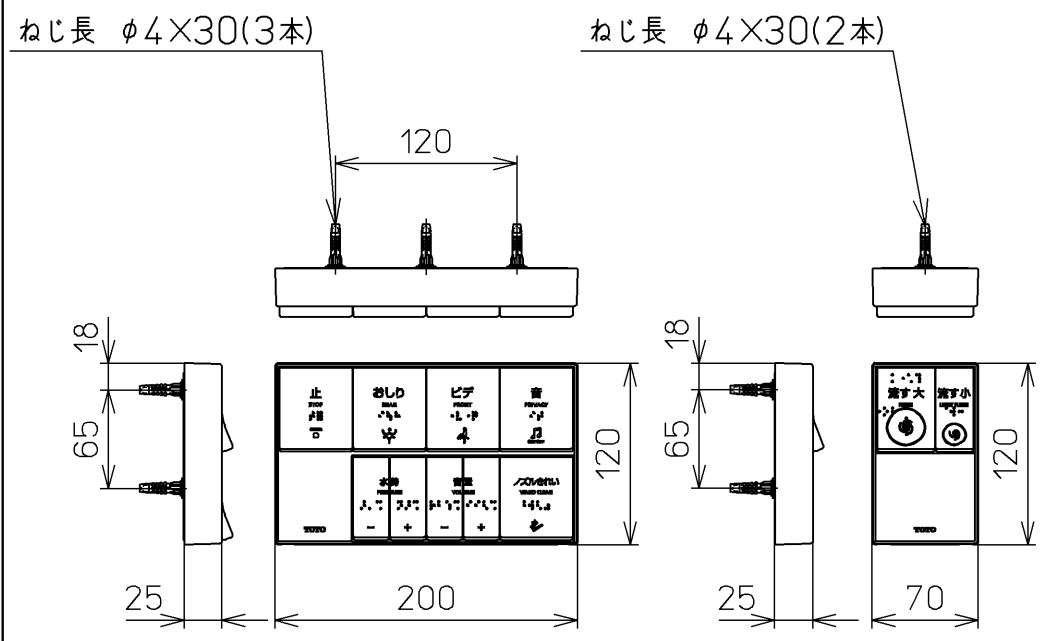

生産中止図面
2024/04

オートクリーンC~ウォシュレット間の信号線

*定格 : AC100V-1262W 50/60Hz

TOTO		⊕	単位 mm	名称 ウォシュレットアプリ コットP
製図 高田 ゆ	検図 加藤 健 末次	日付 18-11-20	尺度 1 : 5	品番 TCF5830ALYR
備考 AP2A 洗浄脱臭暖房便座 擬音装置付き 便ふたなし				図番 TCF5830ALYR=A0100