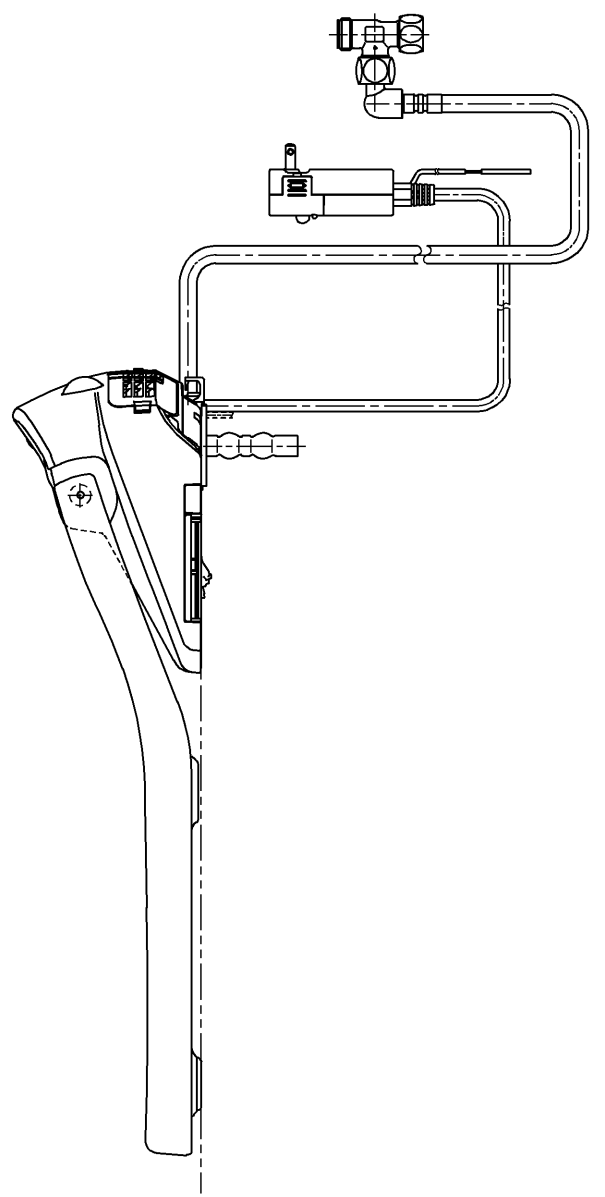

生産中止図面
2024/04

オートクリーンC~ウォシュレット間の信号線

*定格 : AC100V-1262W 50/60Hz

TOTO		⊕	単位 mm	名称 ウォシュレットアプリ コットP
製図 高田 ゆ	検図 加藤 健 末次	日付 18-11-20	尺度 1 : 5	品番 TCF5830ALYR
備考 AP2A 洗浄脱臭暖房便座 擬音装置付き 便ふたなし				図番 TCF5830ALYR=A0100