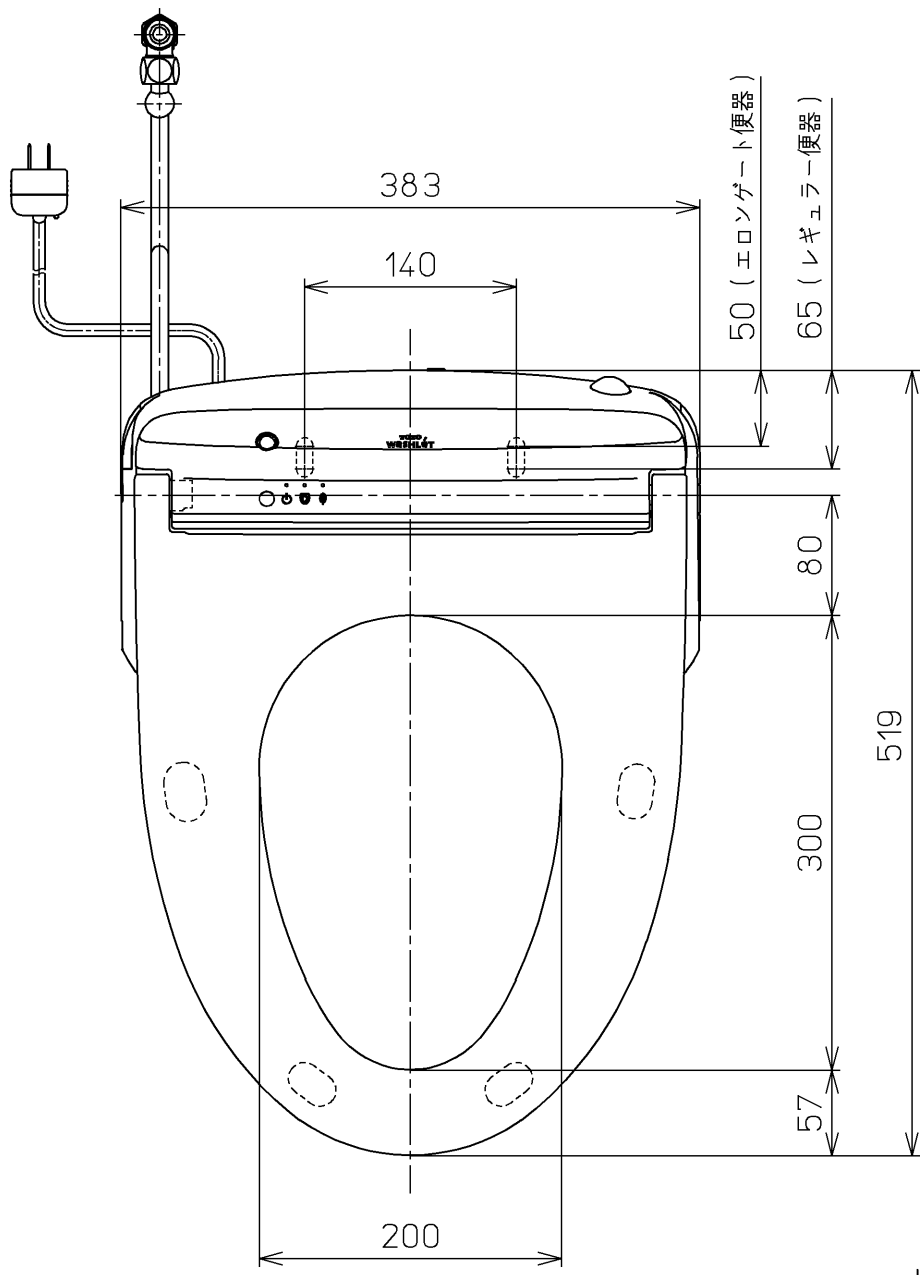

生産中止図面
2024/04

オートクリーンC~ウォシュレット間の信号線

*定格 : AC100V-1262W 50/60Hz

TOTO		⊕	単位 mm	名称 ウォシュレットアプリ コットP
製図 高田 ゆ	検図 加藤 健 末次	日付 18-11-20	尺度 1 : 5	品番 TCF5830ALYR
備考 AP2A 洗浄脱臭暖房便座 擬音装置付き 便ふたなし				図番 TCF5830ALYR=A0100