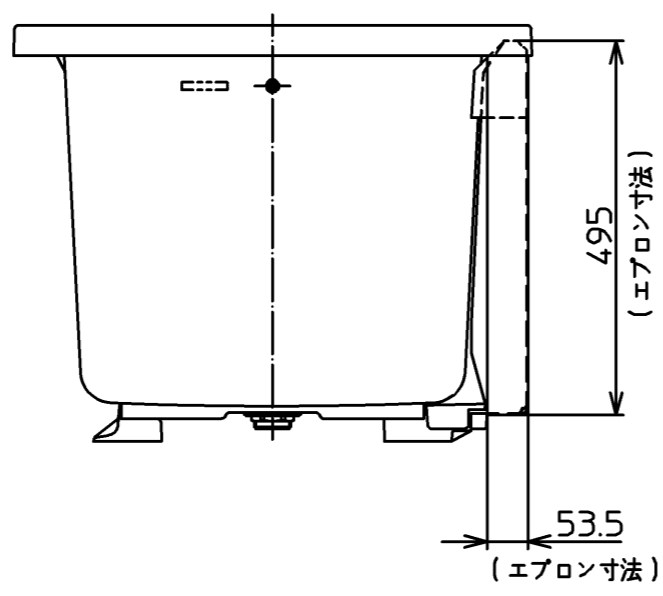

色番	色彩	
#NB2	ソフトブルー	
#SC1	パステルアイボリー	

TOTO			単位 mm	名称
製図 榎園	検図 有松	大江	日付 06.06.27	和洋折衷一方全エプロン付 ポリバス1100サイズ
備考				図番 P153L