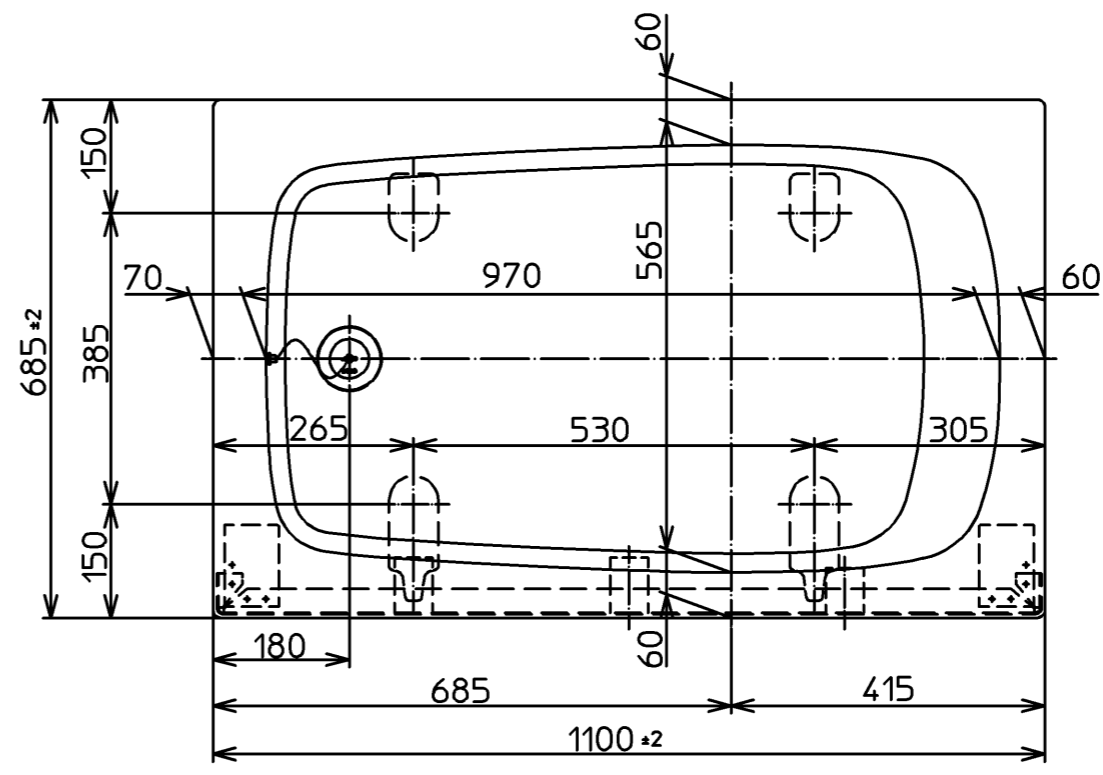

色番	色彩	
#NB2	ソフトブルー	
#SC1	パステルアイボリー	

TOTO			単位 mm	名称
製図 榎園	検図 有松	大江	日付 06.06.27	和洋折衷一方全エプロン付 ポリバス1100サイズ
備考				図番 P153L