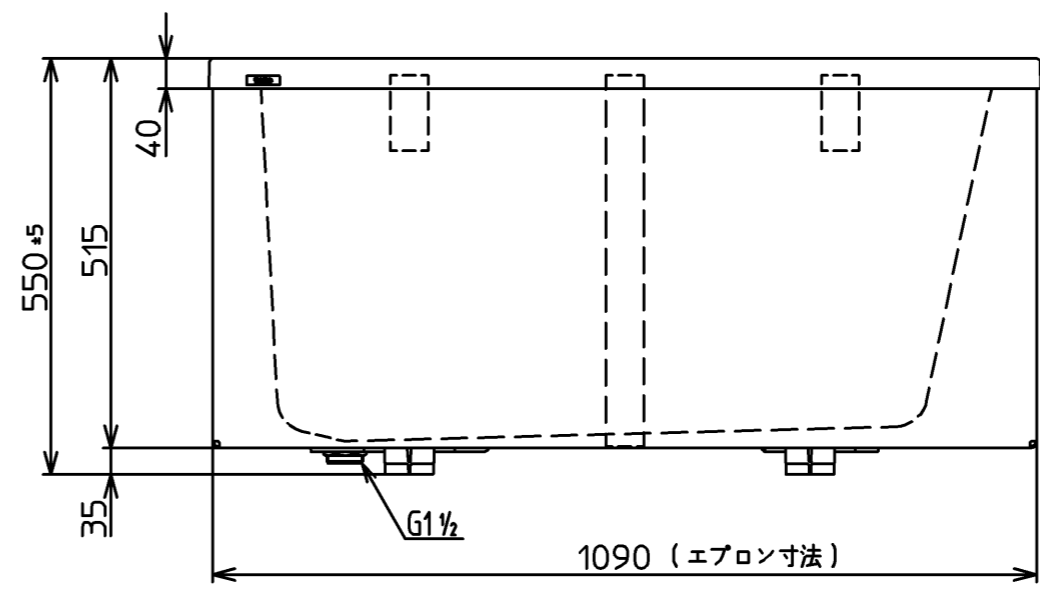

色番	色彩	
#NB2	ソフトブルー	
#SC1	パステルアイボリー	

TOTO			単位 mm	名称
製図 榎園	検図 有松	大江	日付 06.06.27	和洋折衷一方全エプロン付 ポリバス1100サイズ
備考				図番 P153L