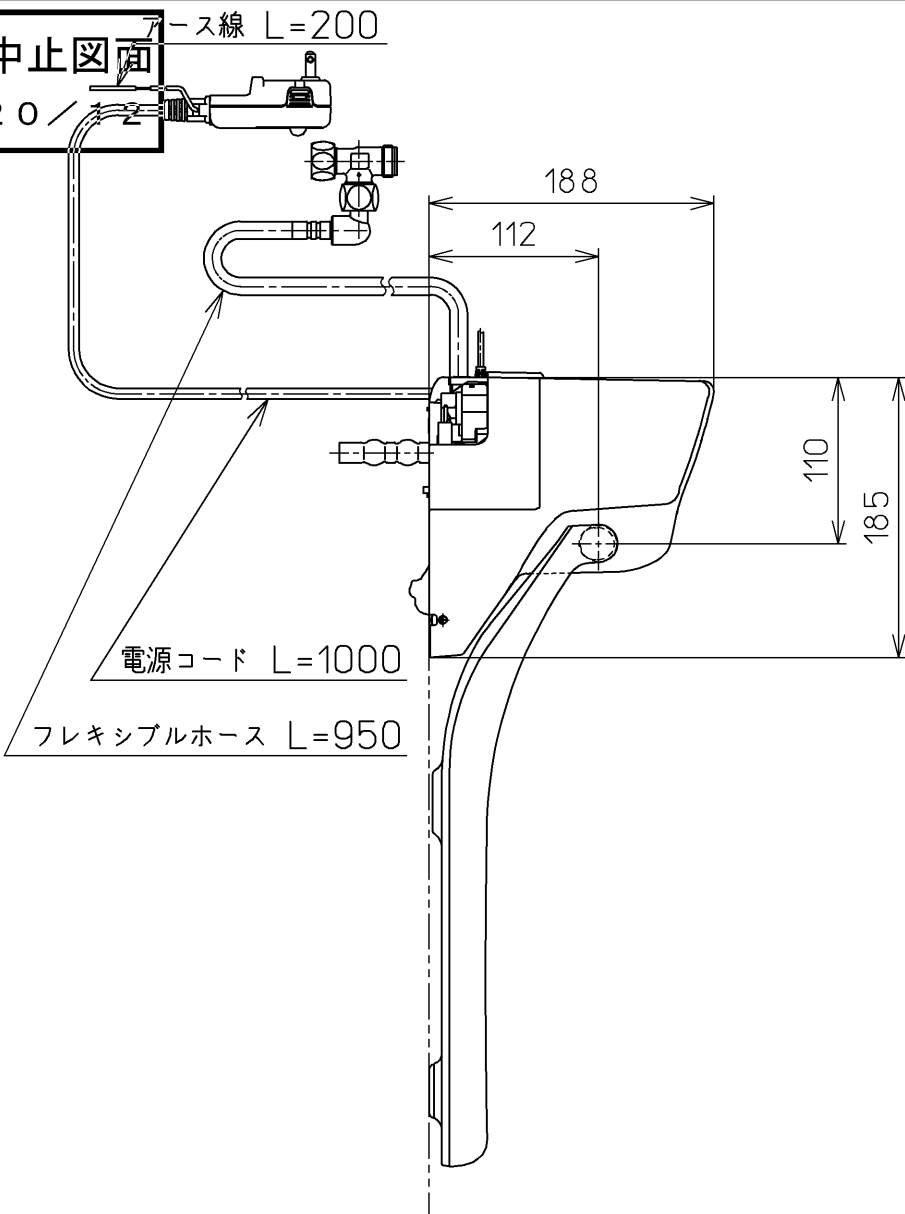

生産中止図面
2020/12

便器洗浄コード L=1500

*定格 : AC100V-321W 50/60Hz

TOTO		単位 mm	名称
製図 高田 ゆ	検図 加藤 健 山 川	日付 16-05-25	洗淨脱臭暖房便座
備考 便ふたなし 本体着脱部金属製			品番 TCF6541AF JP
			図番 TCF6541AF JP=A0100