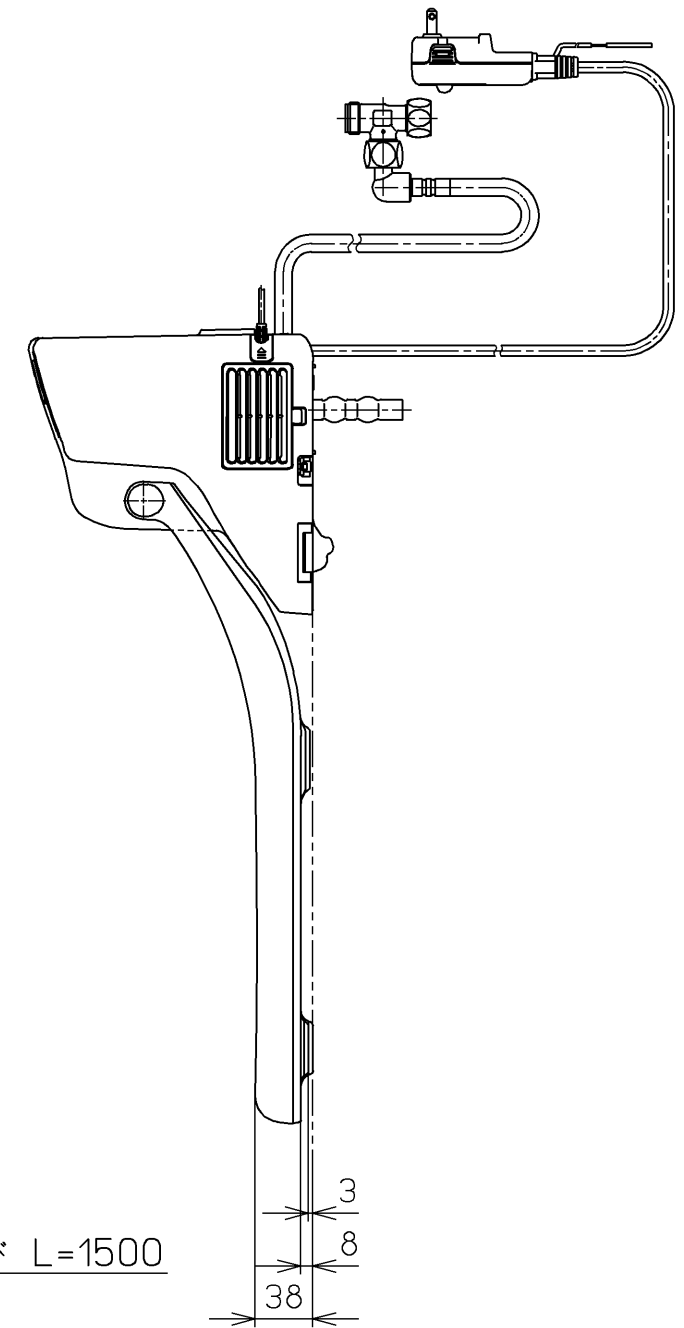

生産中止図面
2020/12

便器洗浄コード L=1500

*定格 : AC100V-321W 50/60Hz

TOTO		単位 mm	名称
製図 高田 ゆ	検図 加藤 健 山 川	日付 16-05-25	洗淨脱臭暖房便座
備考 便ふたなし 本体着脱部金属製			品番 TCF6541AF JP
			図番 TCF6541AF JP=A0100