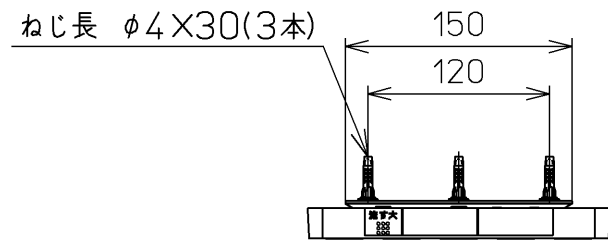

生産中止図面
2020/12

便器洗浄コード L=1500

*定格 : AC100V-321W 50/60Hz

TOTO		単位 mm	名称
製図 高田 ゆ	検図 加藤 健 山 川	日付 16-05-25	洗淨脱臭暖房便座
備考 便ふたなし 本体着脱部金属製			品番 TCF6541AF JP
			図番 TCF6541AF JP=A0100