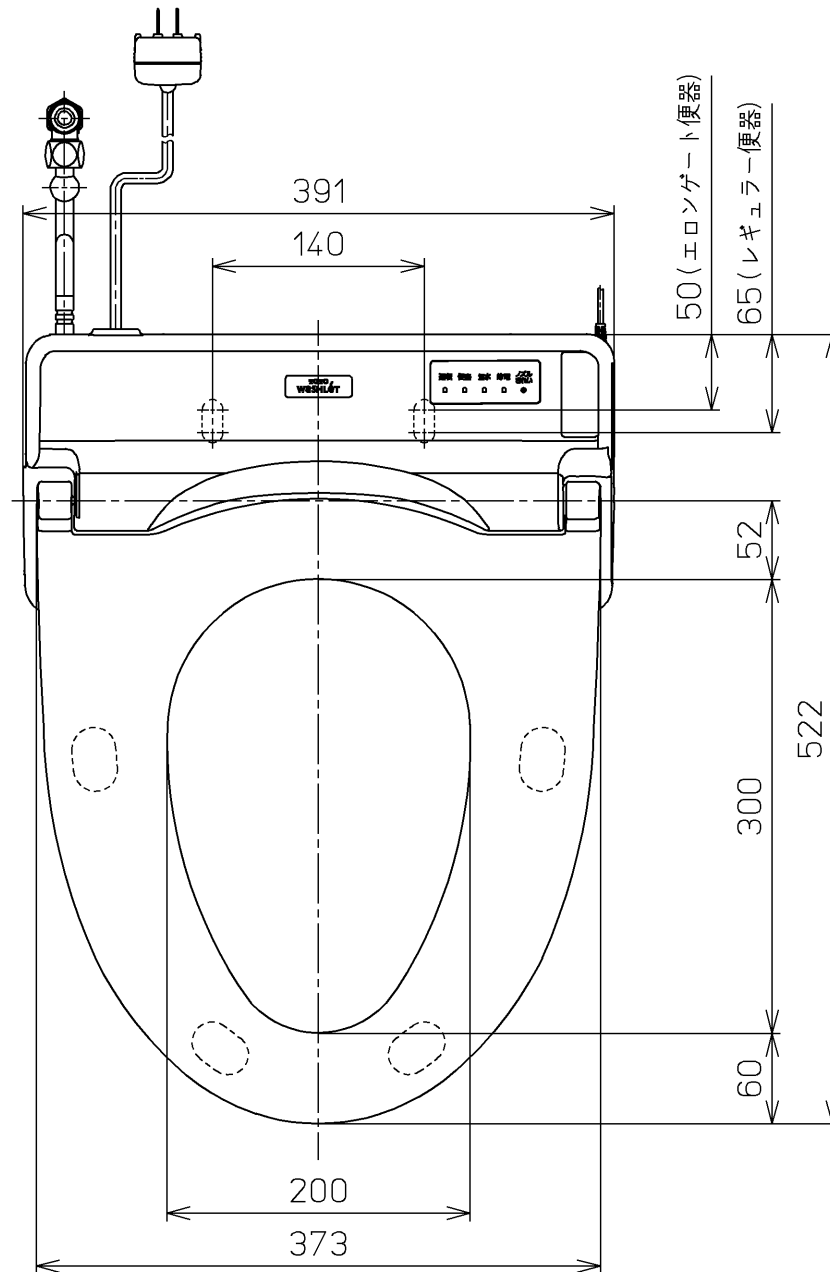

生産中止図面
2020/12

便器洗浄コード L=1500

*定格 : AC100V-321W 50/60Hz

TOTO		単位 mm	名称
製図 高田 ゆ	検図 加藤 健 山 川	日付 16-05-25	洗淨脱臭暖房便座
備考 便ふたなし 本体着脱部金属製			品番 TCF6541AF JP
			図番 TCF6541AF JP=A0100