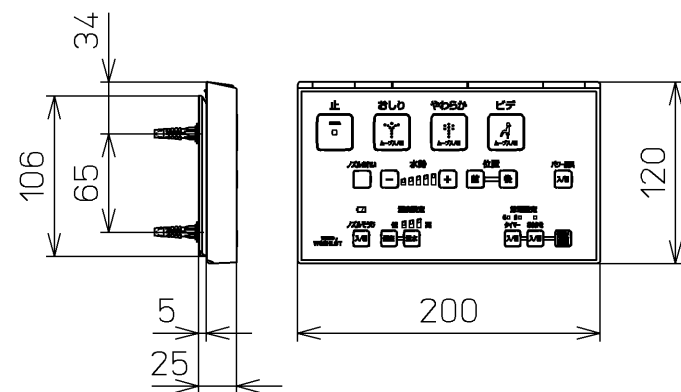

生産中止図面
2020/12

便器洗浄コード L=1500

*定格 : AC100V-321W 50/60Hz

TOTO		単位 mm	名称
製図 高田 ゆ	検図 加藤 健 山 川	日付 16-05-25	洗淨脱臭暖房便座
備考 便ふたなし 本体着脱部金属製			品番 TCF6541AF JP
			図番 TCF6541AF JP=A0100