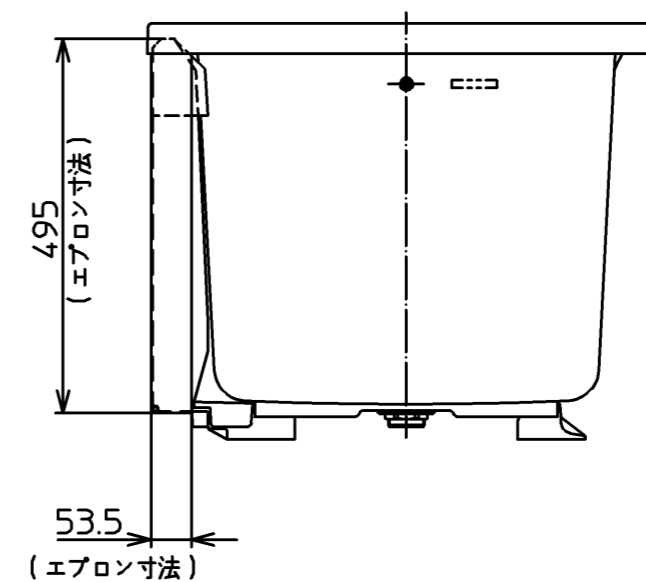

色番	色彩	
#NB2	ソフトブルー	
#SC1	パステルアイボリー	

TOTO			単位 mm	名称
製図 榎園	検図 有松	大 江	日付 06.06.27	和洋折衷一方全エプロン付 ポリバス1100サイズ
備考				図番 P153R