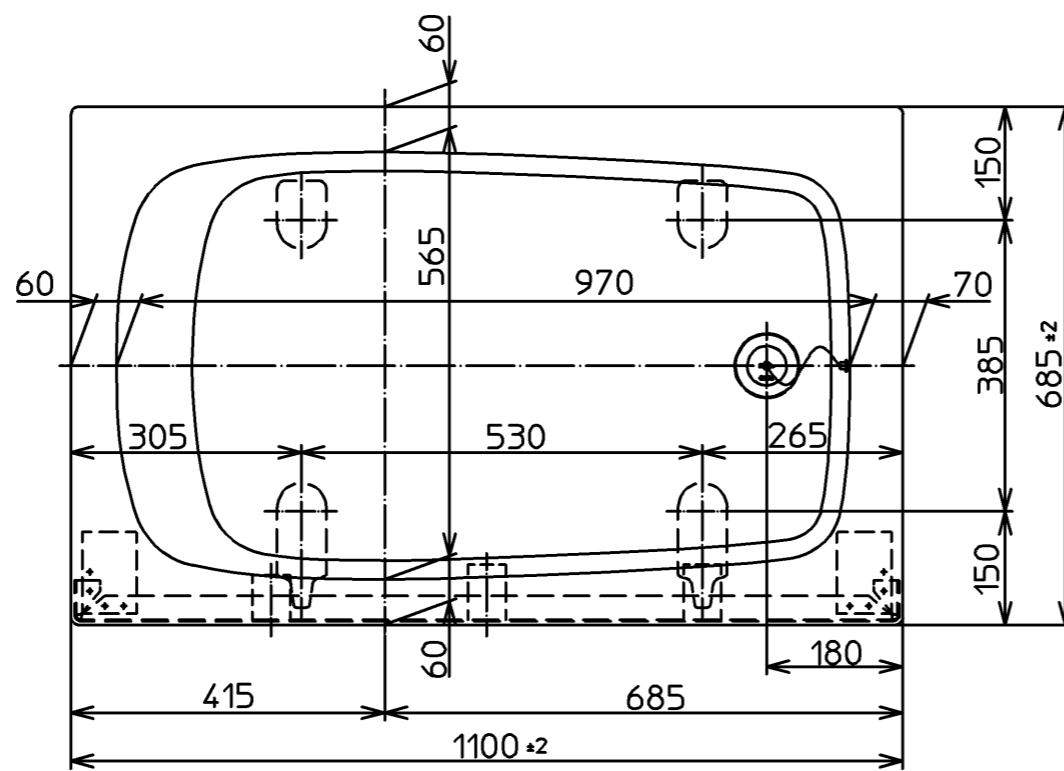

色番	色彩	
#NB2	ソフトブルー	
#SC1	パステルアイボリー	

TOTO			単位 mm	名称
製図 榎園	検図 有松	大 江	日付 06.06.27	和洋折衷一方全エプロン付 ポリバス1100サイズ
備考				図番 P153R