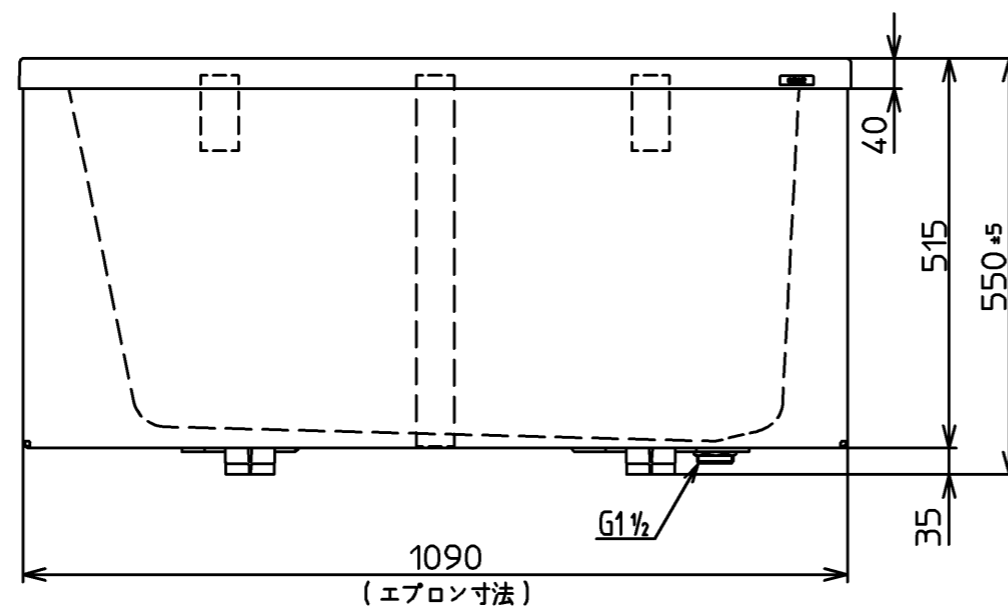

色番	色彩	
#NB2	ソフトブルー	
#SC1	パステルアイボリー	

TOTO			単位 mm	名称
製図 榎園	検図 有松	大 江	日付 06.06.27	和洋折衷一方全エプロン付 ポリバス1100サイズ
備考				図番 P153R