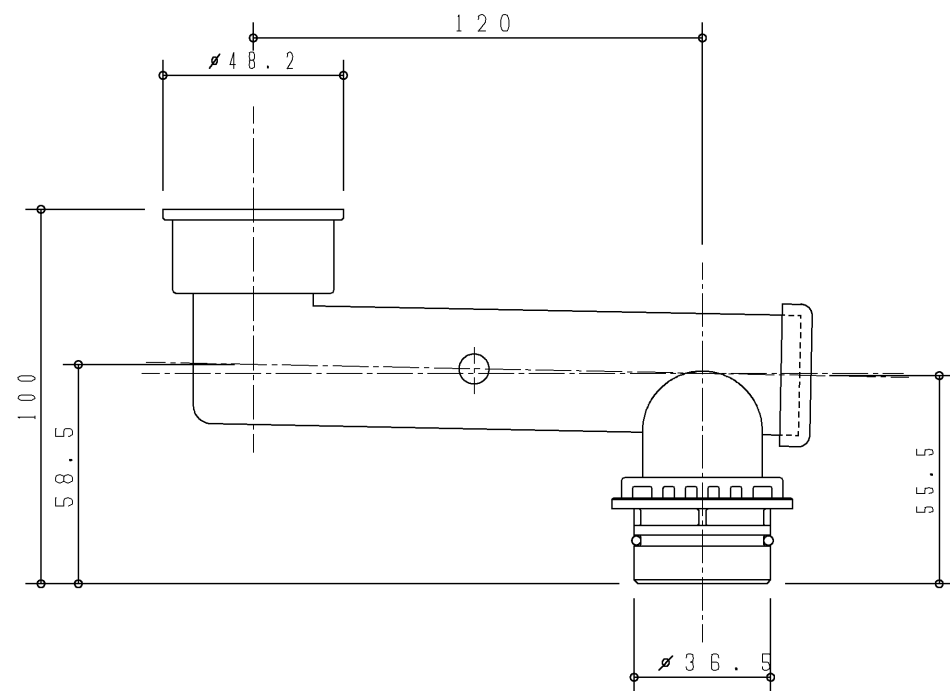

生産中止図面

2004/10

同梱部材

品名	数量(仕様)
クイックファスナー	2ヶ
排水金具	1ヶ
三角パッキン	1ヶ
トラップ接続管	1ヶ
スリップワッシャー	1ヶ

TOTO		第三角法	単位 mm	名称 排水トラップセット(床排水) (システムシリーズ)
製図 綿貫	検図 石黒	日付 03.12.16	尺度 1:2	
備考				品番 UGA274S