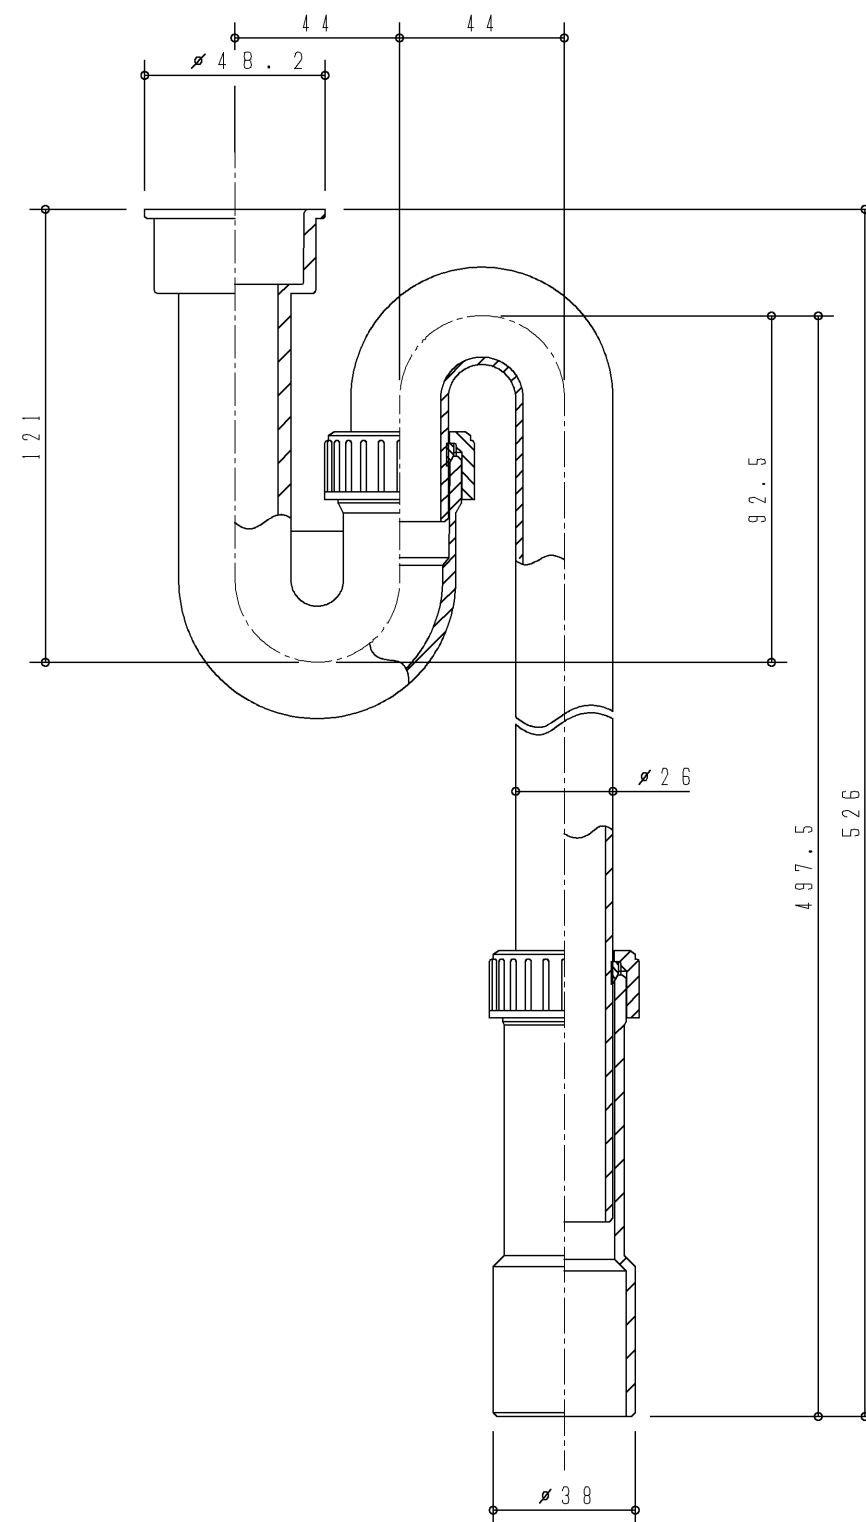

生産中止図面

2004/10

同梱部材

品名	数量(仕様)
クイックファスナー	2ヶ
排水金具	1ヶ
三角パッキン	1ヶ
トラップ接続管	1ヶ
スリップワッシャー	1ヶ

TOTO		第三角法	単位 mm	名称 排水トラップセット(床排水) (システムシリーズ)
製図 綿貫	検図 石黒	日付 03.12.16	尺度 1:2	
備考				品番 UGA274S