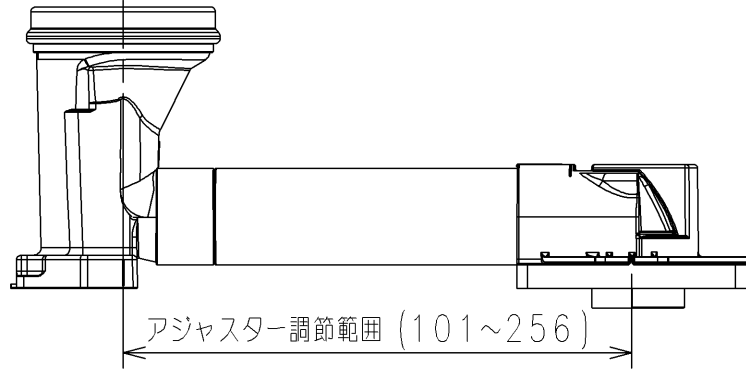

<梱包数>

アジャスターユニット	×1
便器接続部	×1
Tボルト	×2
タッピンねじ	×2
Pシールユニット	×1
施工説明書	×1
位置決めシート	×1
注意書ラベル	×1

1ヶ

2ヶ

2ヶ

1ヶ

1ヶ

縮尺：フリー
各1ヶ

縮尺：フリー
1ヶ

TOTO		UNIT	mm	SCALE	1:5	DATE	2026-Mar-27	DRAWN	daiki.okabe
		TITLE	ソケット取替ユニット(リモデル)						CHECKED
SOCKET EXCHANGE UNIT								APPROVED	hideki.tanimoto
REMARKS								ITEM NUMBER	HP410