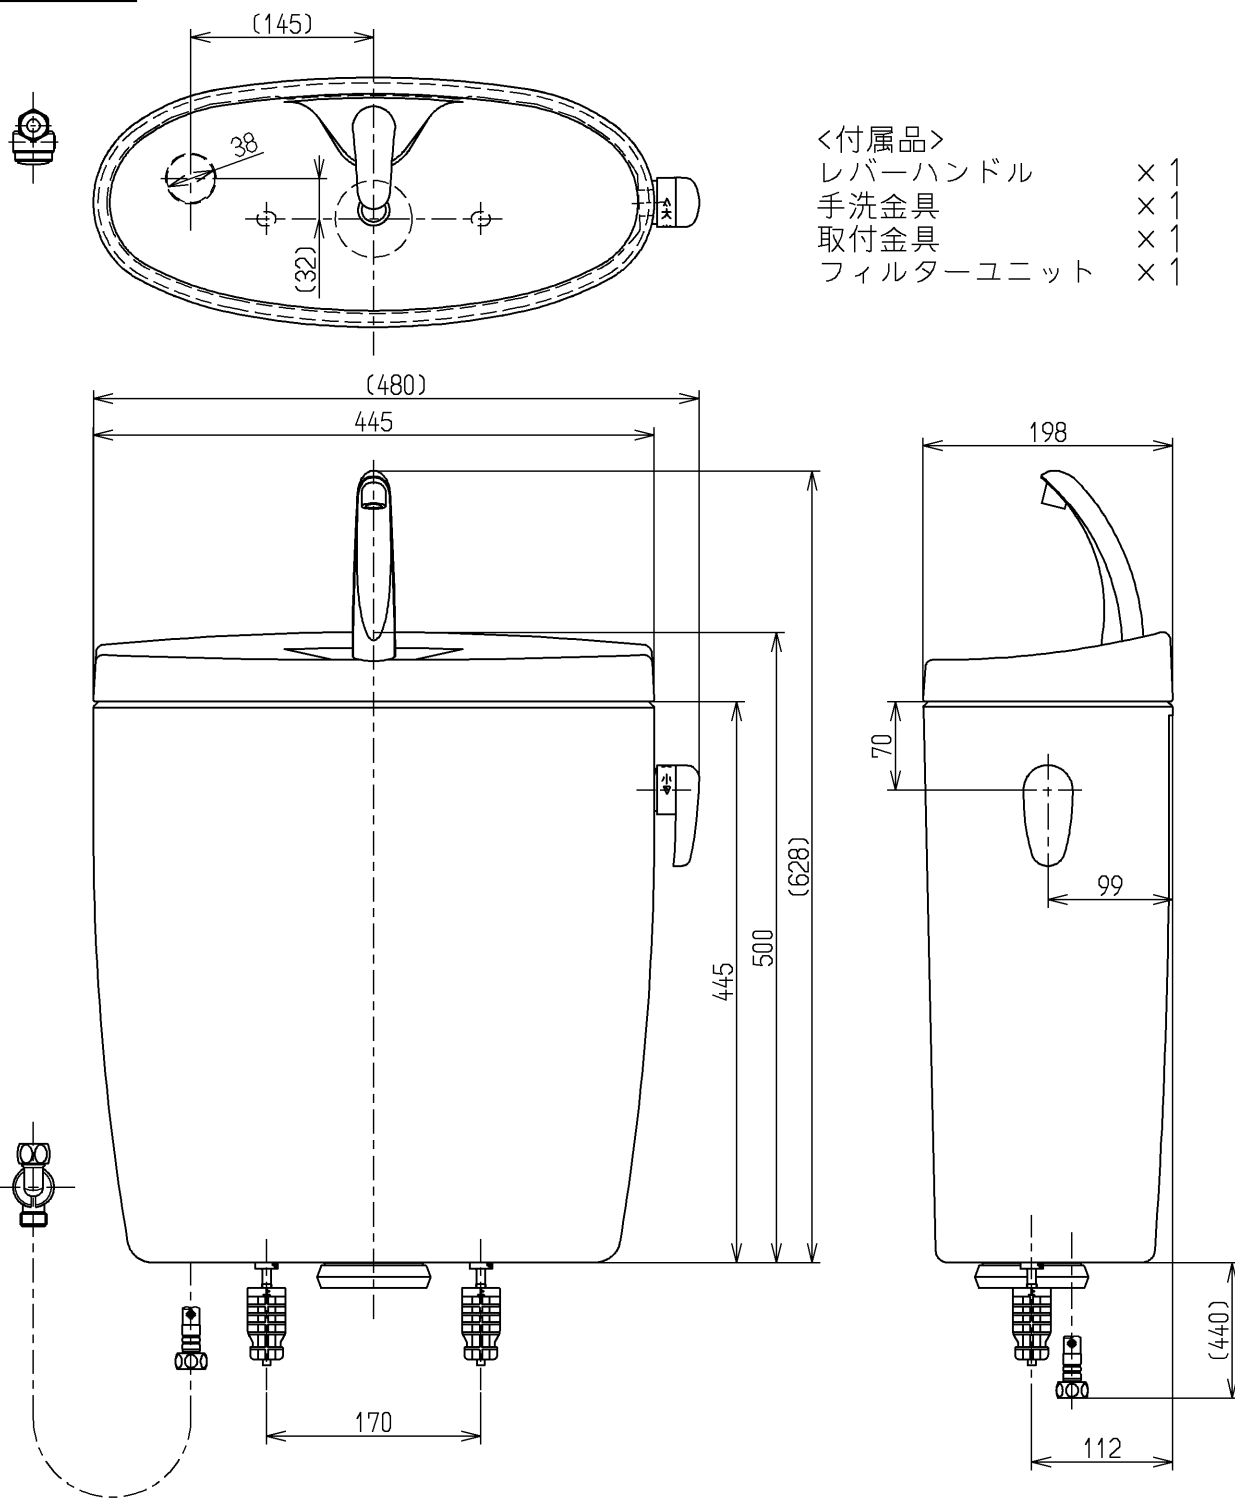

生産中止図面

2017/08

TOTO			単位 mm	名称
製図 植木	検図 米	日付 新川	尺度 1:6	手洗付密結タンクピュアレストEX
備考 防露式				図番 SH331BAK