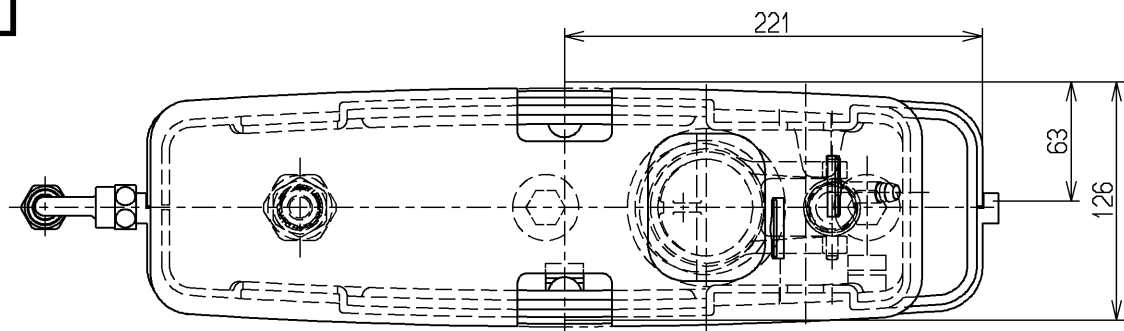

生産中止図面

2009/09

品番	供給期限
TS723-1HLS	2009.07

TOTO			単位 mm	名称
製図 甲(明)	検図 中(陽) 入(江)	日付 入(江) 09.09.15	尺度 1:4	タンクユニット
備考				図番 TS723-1HLS