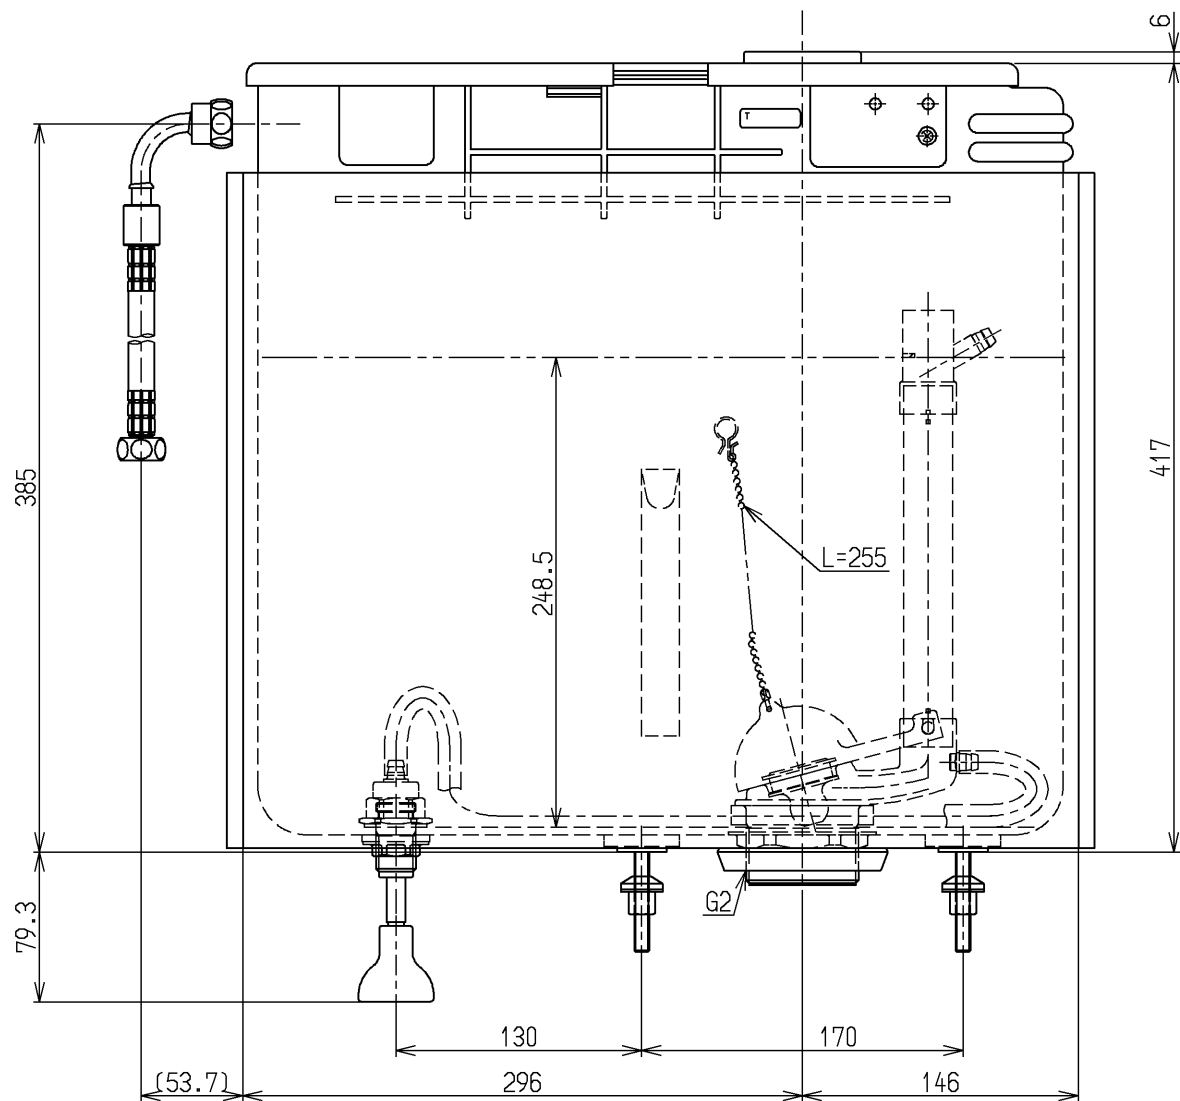

生産中止図面

2009/09

品番	供給期限
TS723-1HLS	2009.07

TOTO			単位 mm	名称
製図 甲(明)	検図 中(陽) 入(江)	日付 入(江) 09.09.15	尺度 1:4	タンクユニット
備考				図番 TS723-1HLS