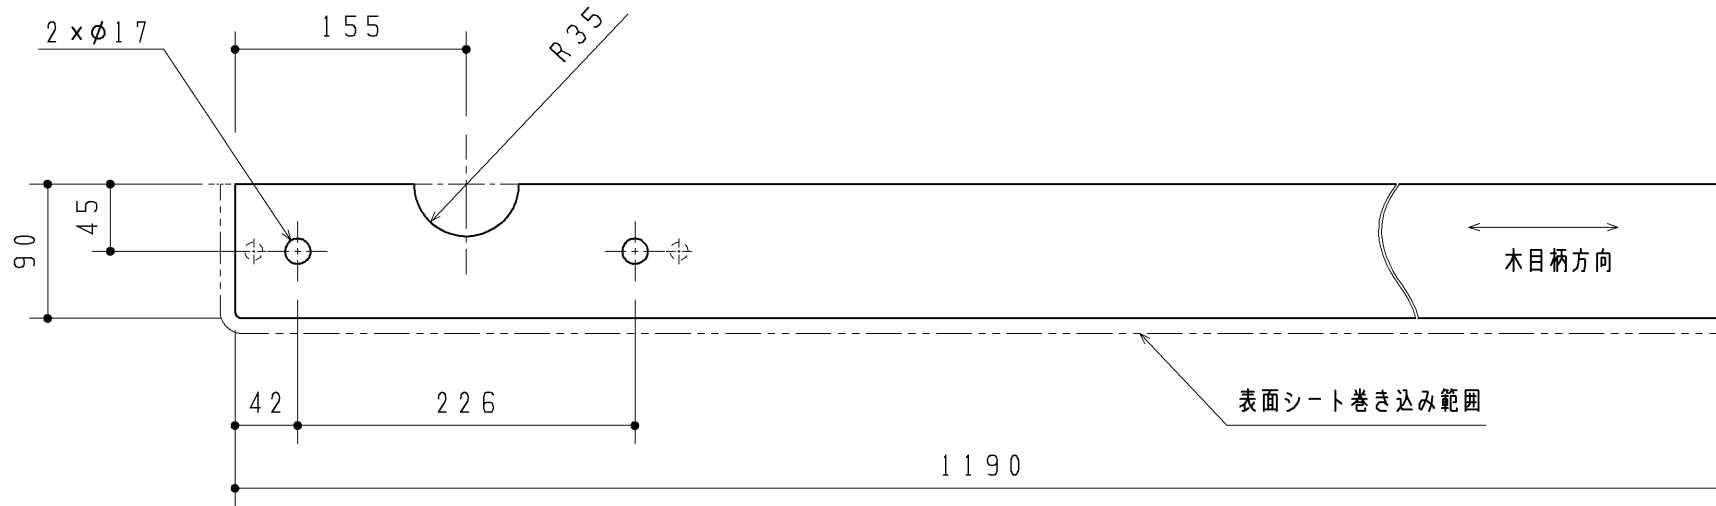

生産中止図面

2016/01

品番	表面色
UGKK01L#NW1	ホワイト
UGKK01L#NR2	ナチュラルウッド
UGKK01L#DR2	ダークウッドA
UGKK01L#ML	ミルベージュ
UGKK01L#MW	ダルブラウン

・材質：MDF + 両面シート貼り
 ・裏面色：白

製図		検図		第三角法	単位	名称
中澤	長島	日付	尺度	m m	カウンターセット	
備考				14.12.12	1:5	品番 UGKK01L#*
				図面数	1/1	