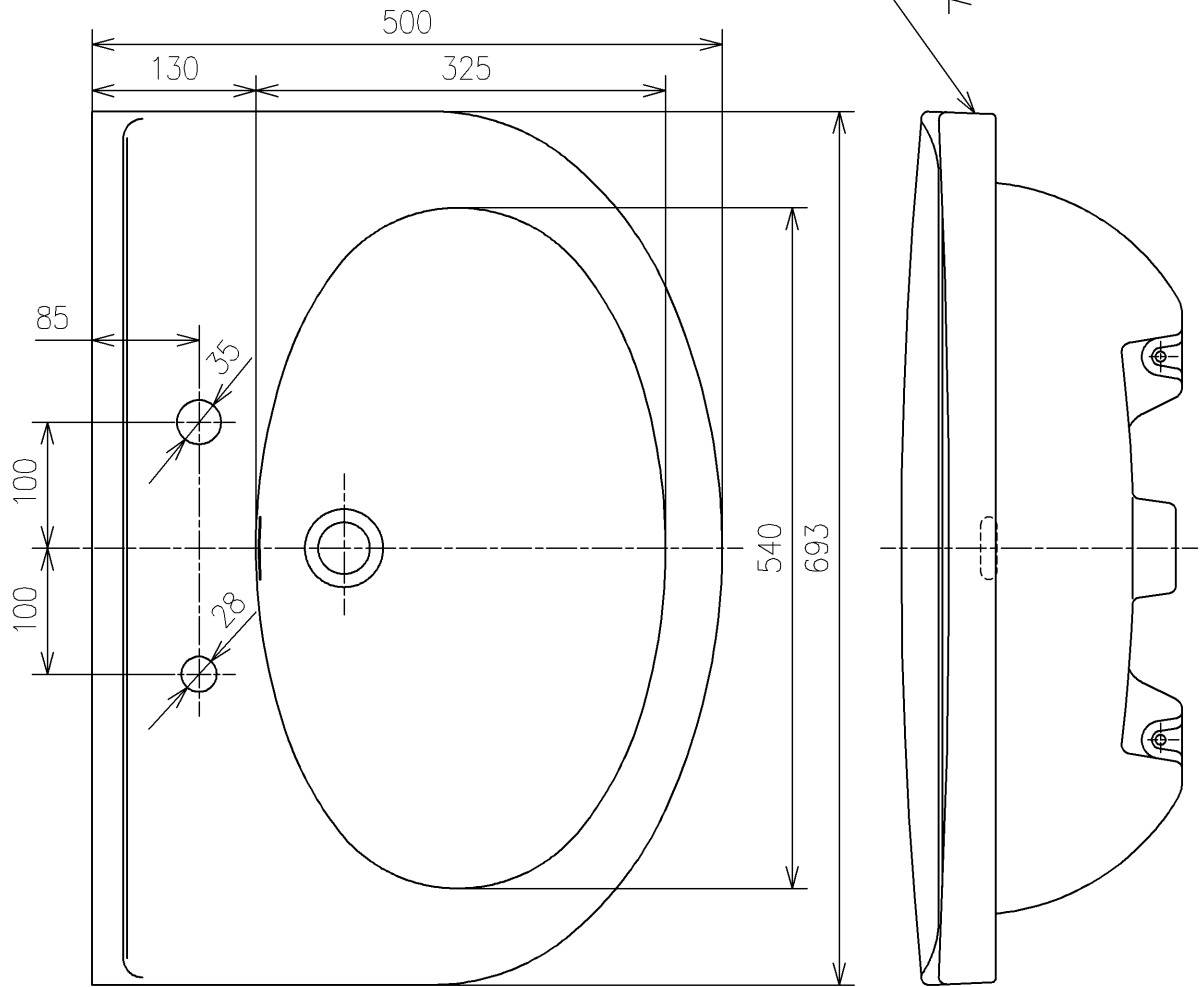

生産中止図面

2021/03

<b>TOTO</b>			単位 mm	名称
製図 米	検図 稻垣 新川	日付 19/05/21	尺度 1:6	壁掛洗面器
備考 大形				品番 L260CM
				図番 L260CM=D2
A4		ページNo .	1/1	(改)