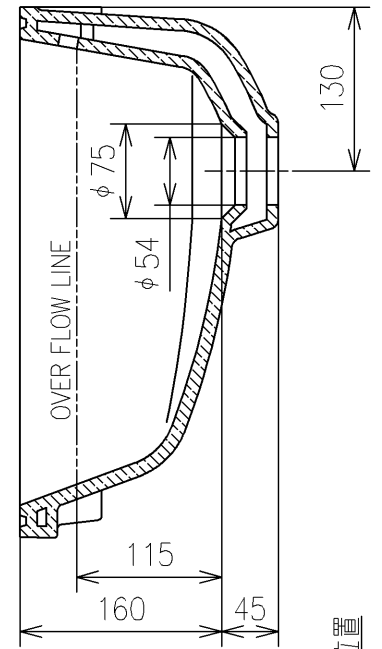

生産中止図面

2021/03

<付属品>
印刷物ユニット ×1

			単位	mm	名称	アンダーカウンター式洗面器			
			製図	米	検図	稲垣 新川	日付	19/03/18	尺度
備考					図番	L620=D2			
大形、角形					ページNo .	1/1	(改)		