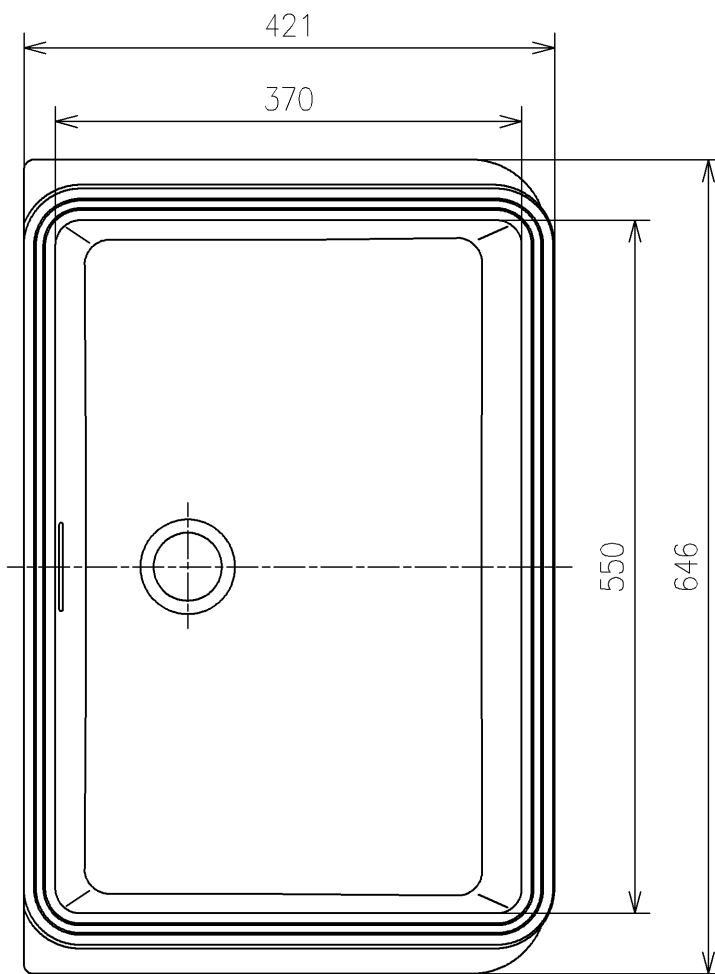

生産中止図面

2021/03

<付属品>
印刷物ユニット ×1

			単位	mm	名称	アンダーカウンター式洗面器			
			製図	米	検図	稲垣 新川	日付	19/03/18	尺度
備考					図番	L620=D2			
大形、角形					ページNo .	1/1	(改)		