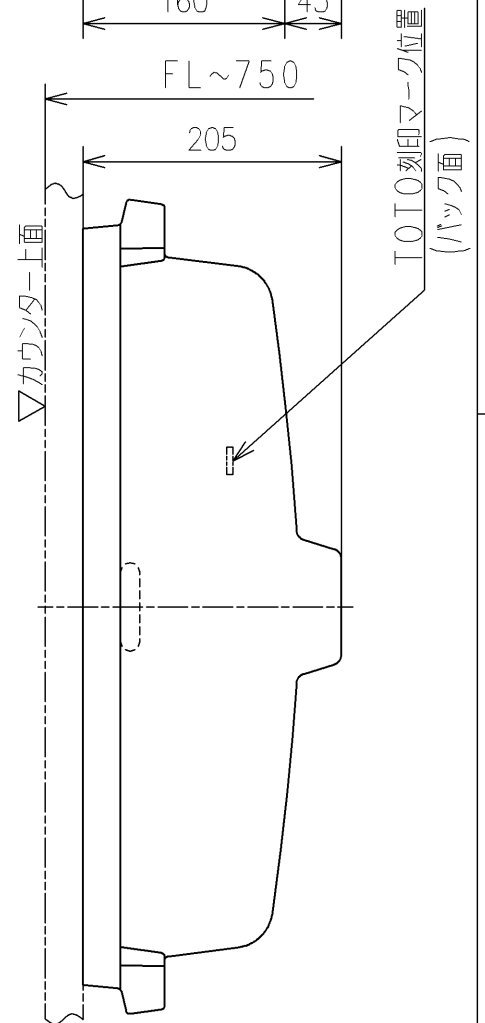

生産中止図面

2021/03

<付属品>
印刷物ユニット ×1

			単位	mm	名称	アンダーカウンター式洗面器			
			製図	米	検図	稲垣 新川	日付	19/03/18	尺度
備考					図番	L620=D2			
大形、角形					ページNo .	1/1	(改)		