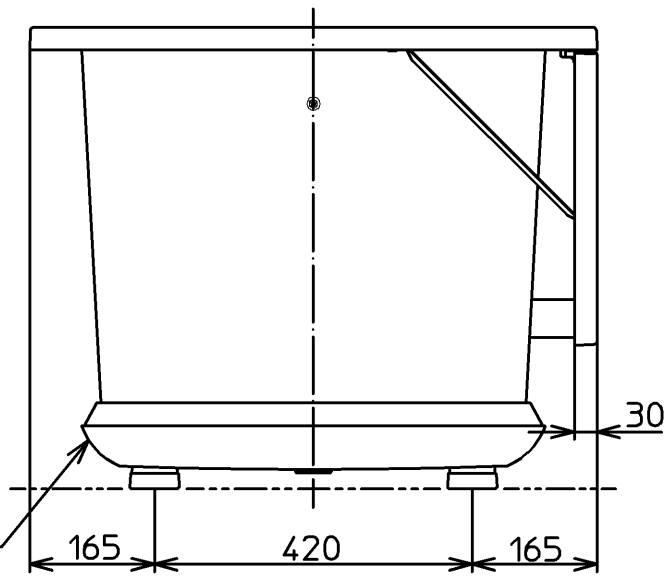

色番	色彩	記号
#BG2	ミストブルー	
#CG2	ミストベージュ	
#EG1	ミストグリーン	
#NG1	ミストホワイト	
#RG1	ミストピンク	

TOTO			三角法	単位 mm	名称 和洋折衷一方半エプロン付き ニューグライtbasF (1400サイズ)
製図 欄園	検図 渡邊	前田	日付 13.01.31	尺度 1:10	
備考					品番 PGS1411LN