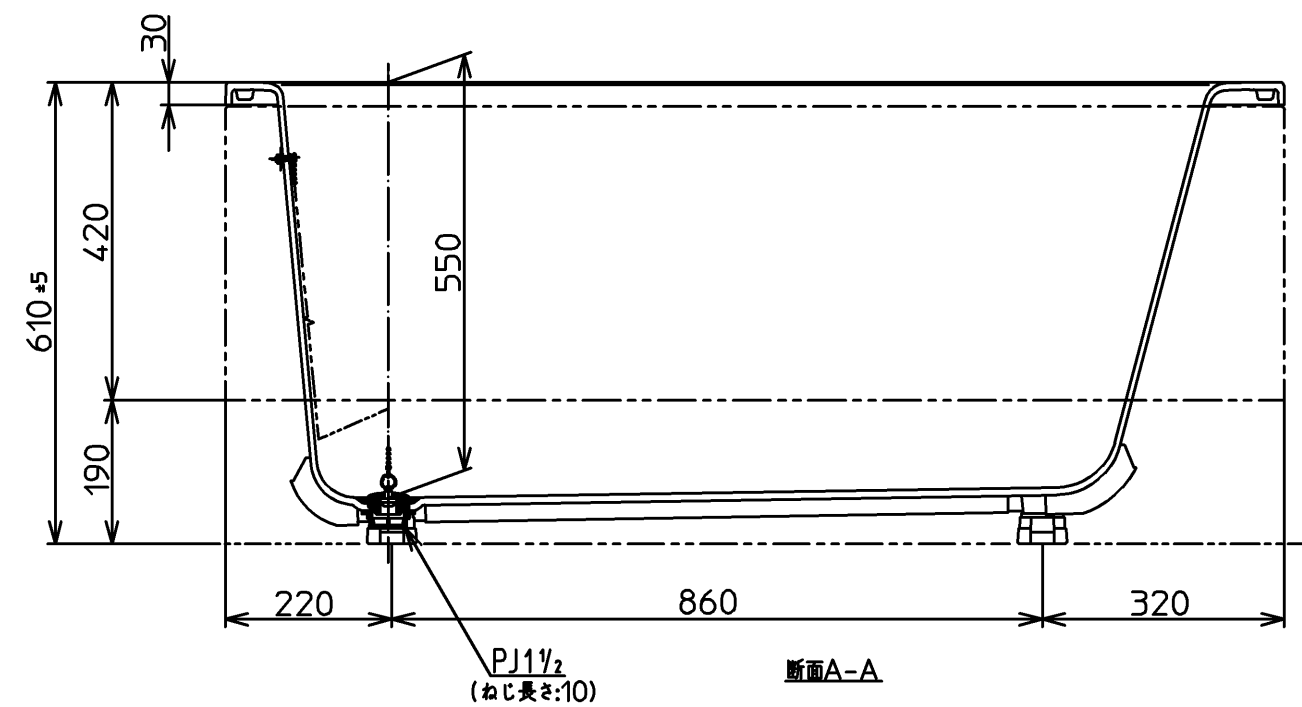

色番	色彩	記号
#BG2	ミストブルー	
#CG2	ミストベージュ	
#EG1	ミストグリーン	
#NG1	ミストホワイト	
#RG1	ミストピンク	

TOTO			三角法	単位 mm	名称 和洋折衷一方半エプロン付き ニューグライtbasF (1400サイズ)
製図 欄園	検図 渡邊	前田	日付 13.01.31	尺度 1:10	
備考					品番 PGS1411LN