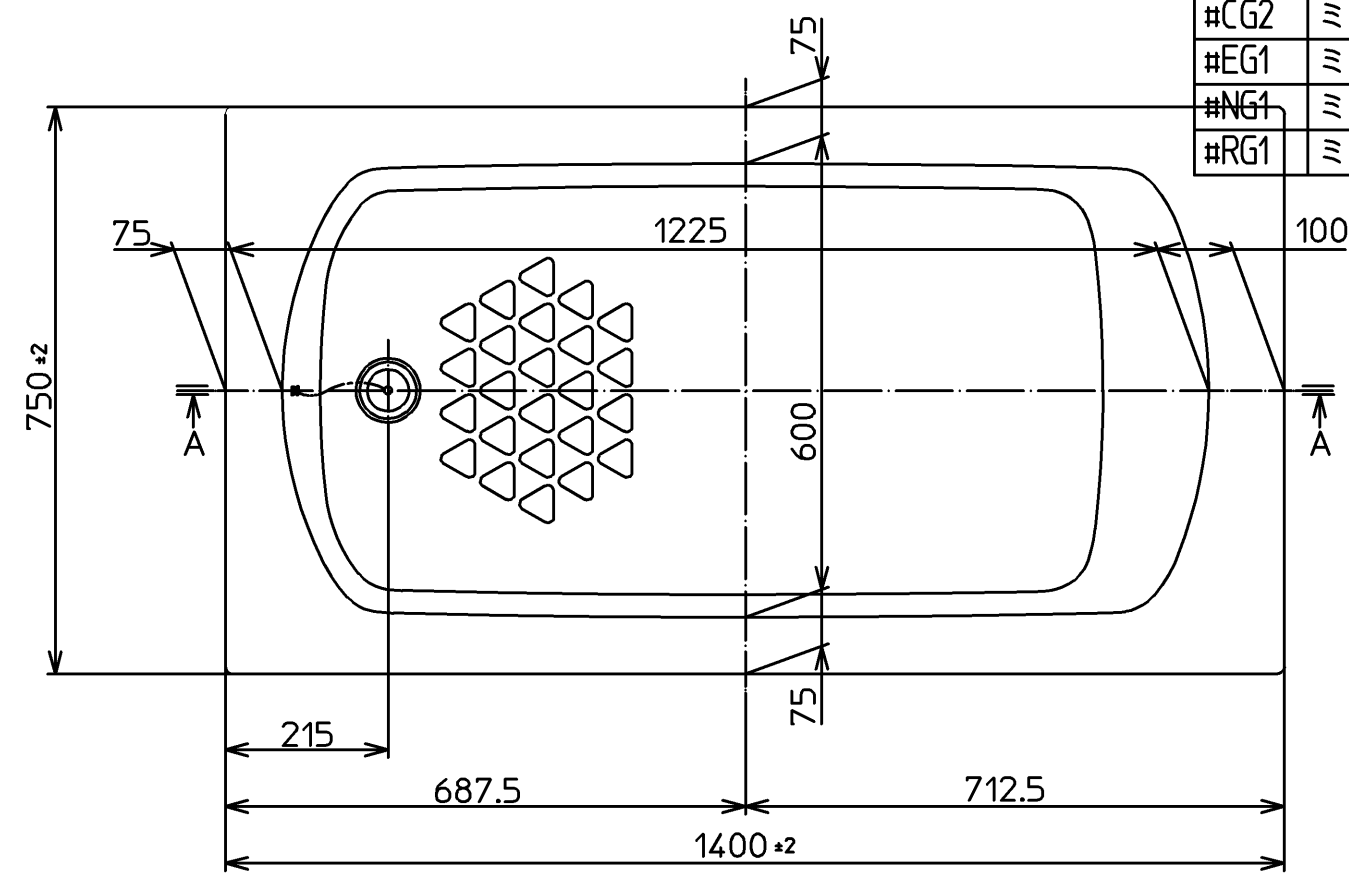

色番	色彩	記号
#BG2	ミストブルー	
#CG2	ミストベージュ	
#EG1	ミストグリーン	
#NG1	ミストホワイト	
#RG1	ミストピンク	

TOTO			三角法	単位 mm	名称 和洋折衷一方半エプロン付き ニューグライtbasF (1400サイズ)
製図 欄園	検図 渡邊	前田	日付 13.01.31	尺度 1:10	
備考					品番 PGS1411LN