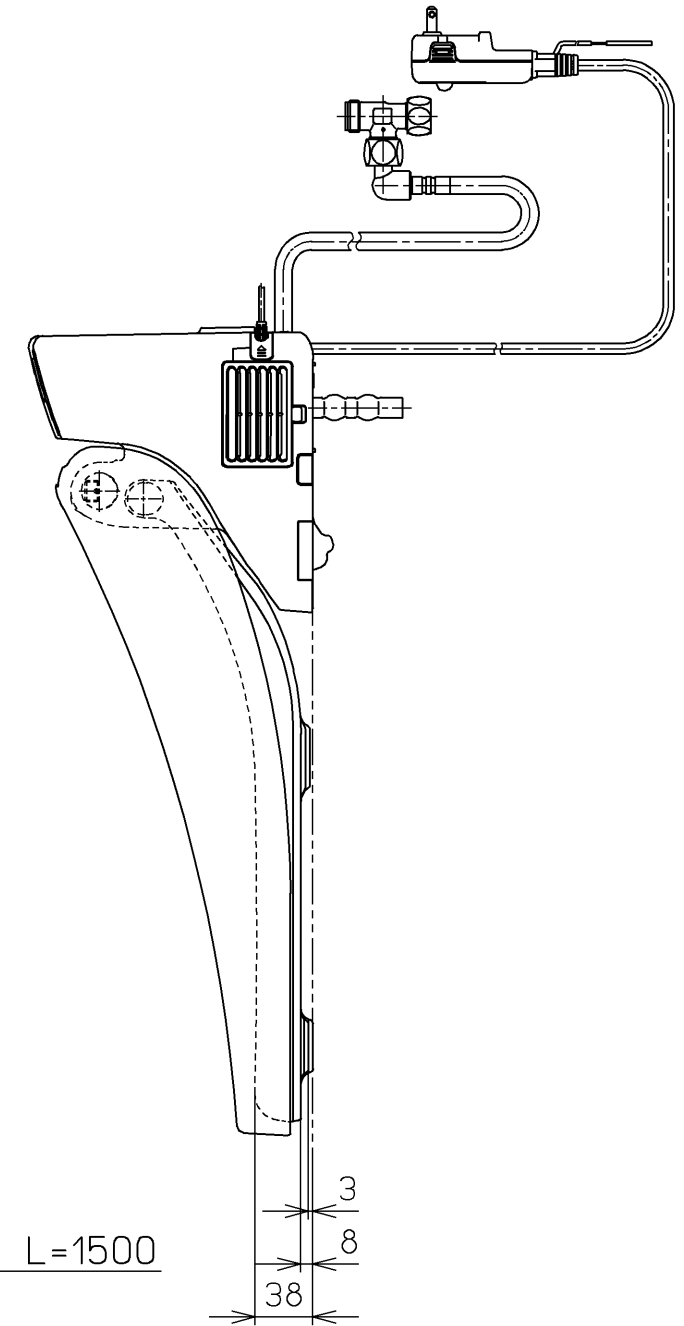

生産中止図面  
2020/12

便器洗浄コード L=1500

\*定格 : AC100V-321W 50/60Hz

<b>TOTO</b>		単位 mm	名称
製図 高田 ゆ	検図 加藤 健 山 川	日付 16-05-25	洗淨脱臭暖房便座
備考		尺度 1 : 5	品番 TCF6541AFJ
			図番 TCF6541AFJ=A0100