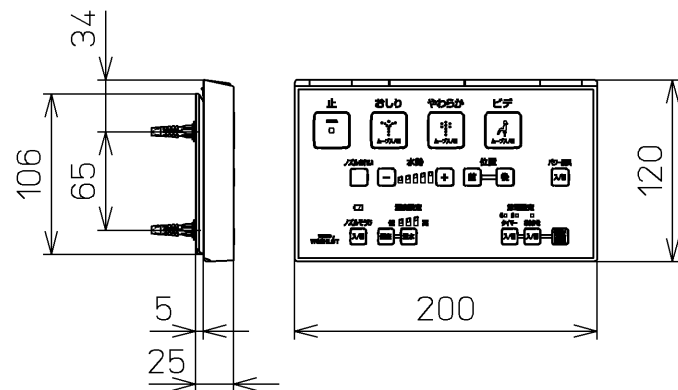

生産中止図面  
2020/12

便器洗浄コード L=1500

\*定格 : AC100V-321W 50/60Hz

<b>TOTO</b>		単位 mm	名称
製図 高田 ゆ	検図 加藤 健 山 川	日付 16-05-25	洗淨脱臭暖房便座
備考		尺度 1 : 5	品番 TCF6541AFJ
			図番 TCF6541AFJ=A0100