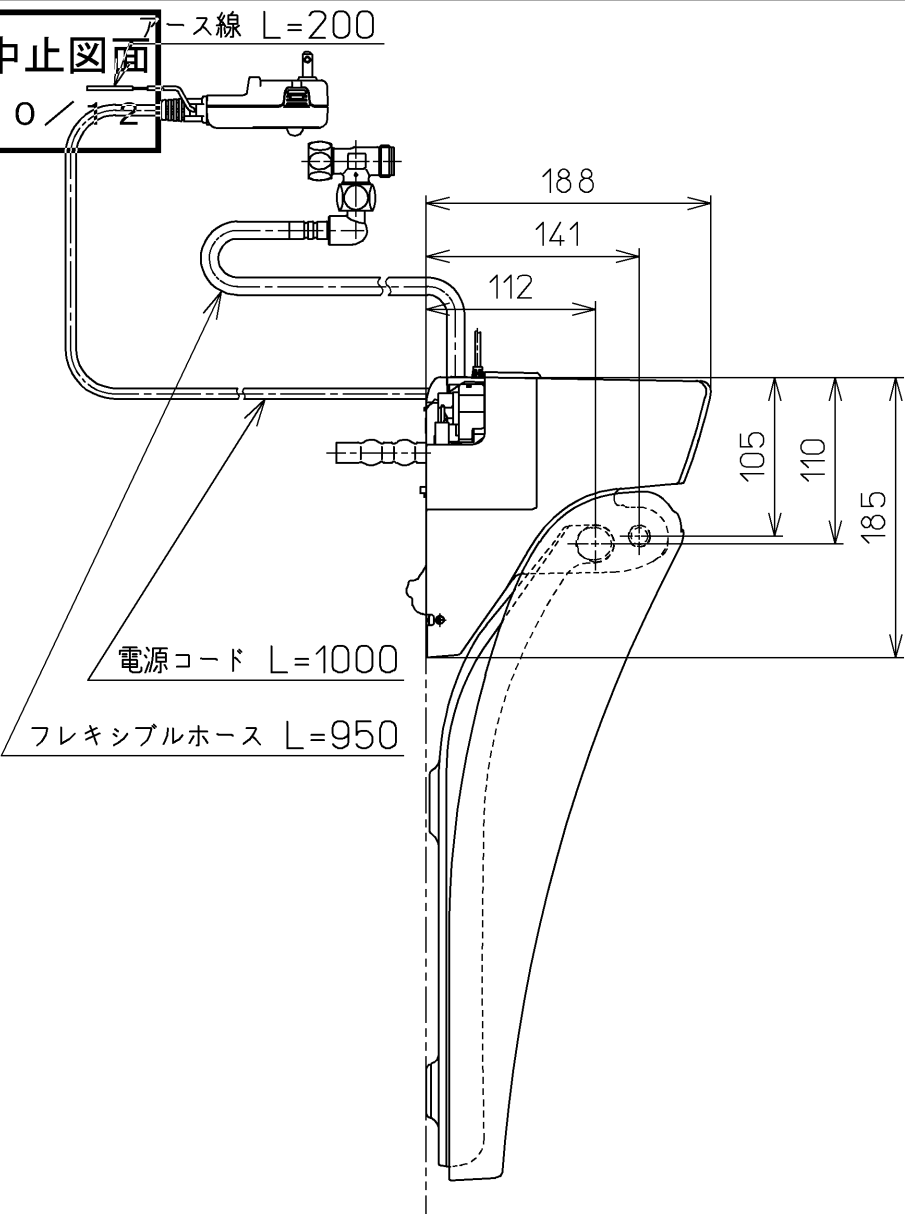

生産中止図面  
2020/12

便器洗浄コード L=1500

\*定格 : AC100V-321W 50/60Hz

<b>TOTO</b>		単位 mm	名称
製図 高田 ゆ	検図 加藤 健 山 川	日付 16-05-25	洗淨脱臭暖房便座
備考		尺度 1 : 5	品番 TCF6541AFJ
			図番 TCF6541AFJ=A0100