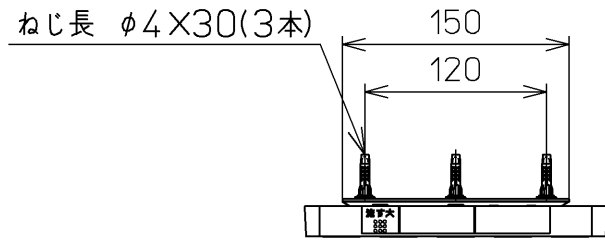

生産中止図面  
2020/12

便器洗浄コード L=1500

\*定格 : AC100V-321W 50/60Hz

<b>TOTO</b>		単位 mm	名称
製図 高田 ゆ	検図 加藤 健 山 川	日付 16-05-25	洗淨脱臭暖房便座
備考		尺度 1 : 5	品番 TCF6541AFJ
			図番 TCF6541AFJ=A0100