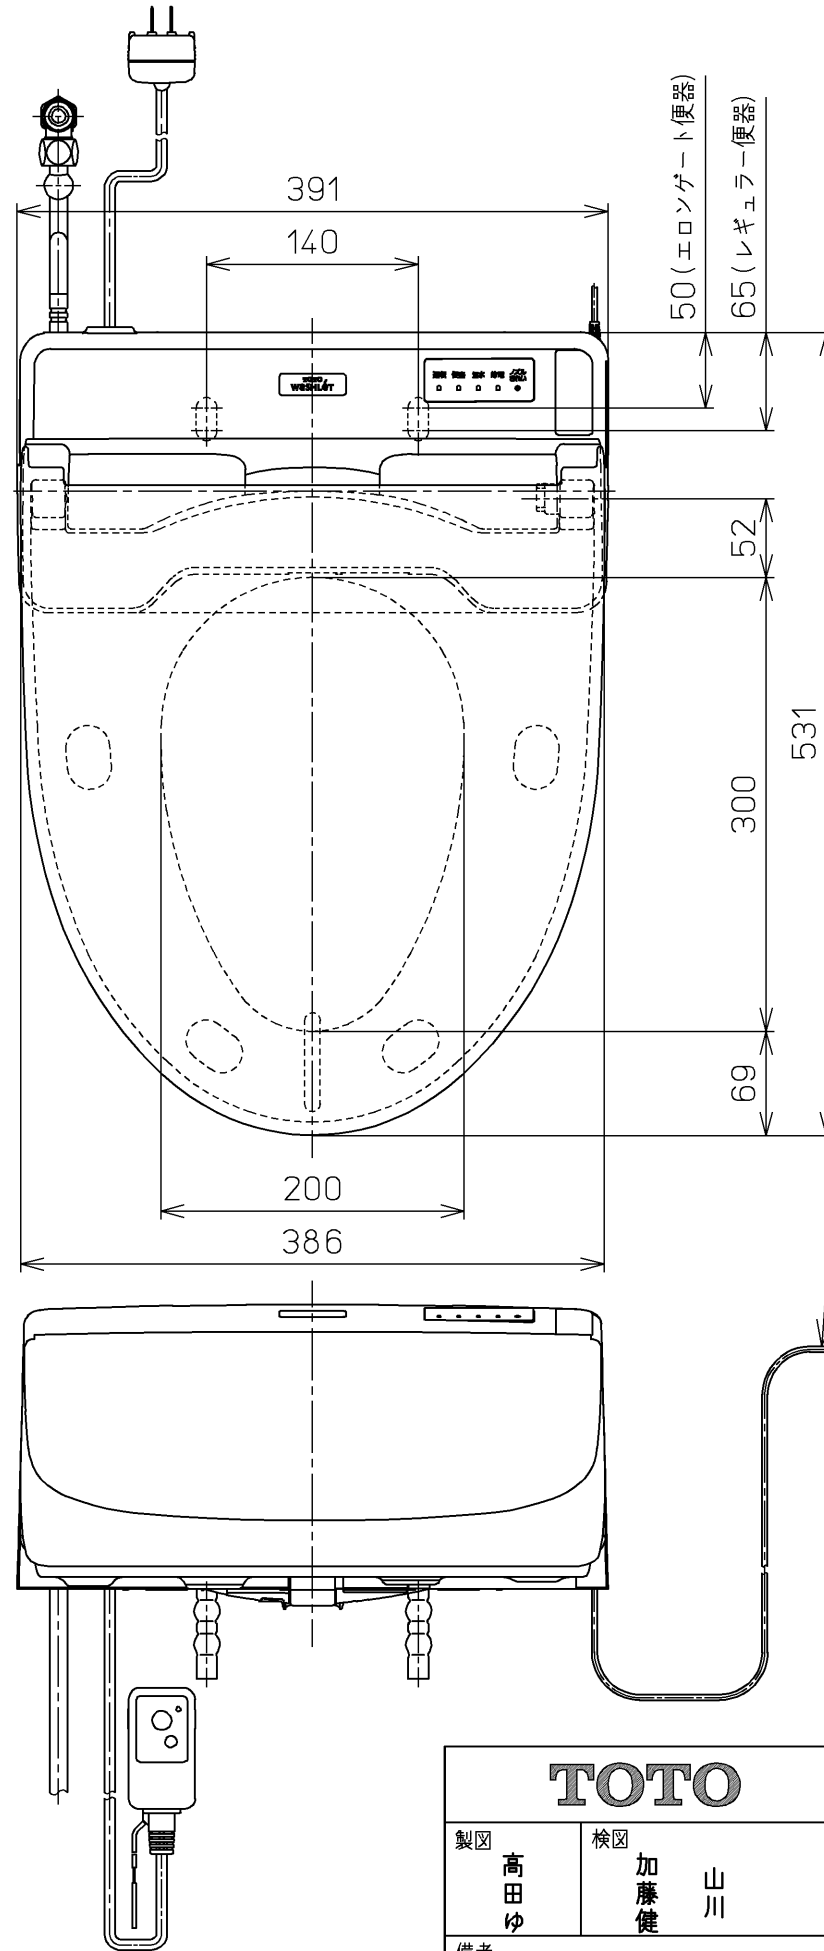

生産中止図面  
2020/12

便器洗浄コード L=1500

\*定格 : AC100V-321W 50/60Hz

<b>TOTO</b>		単位 mm	名称
製図 高田 ゆ	検図 加藤 健 山 川	日付 16-05-25	洗淨脱臭暖房便座
備考		尺度 1 : 5	品番 TCF6541AFJ
			図番 TCF6541AFJ=A0100