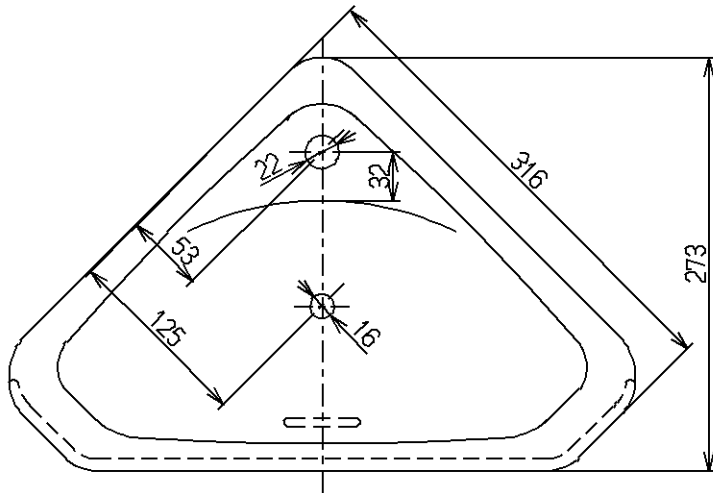

生産中止図面

2007/01

<付属品>
 ガタ防止パッキン一式 × 1

TOTO			単位 mm	名称
製図 太(則) 田	検図 稲垣	日付 06.04.19	尺度 1:5	タンクふた
備考				図番 S670SCR