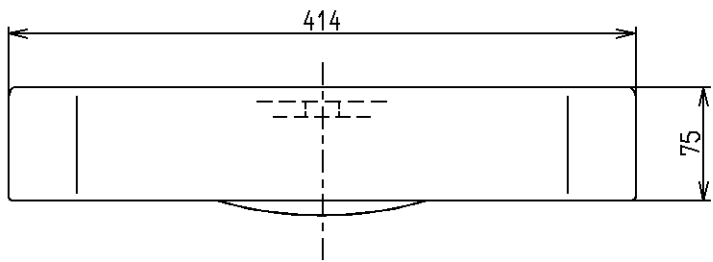

生産中止図面

2007/01

<付属品>
 ガタ防止パッキン一式 × 1

TOTO			単位 mm	名称
製図 太(則) 田	検図 稲垣	日付 06.04.19	尺度 1:5	タンクふた
備考				図番 S670SCR