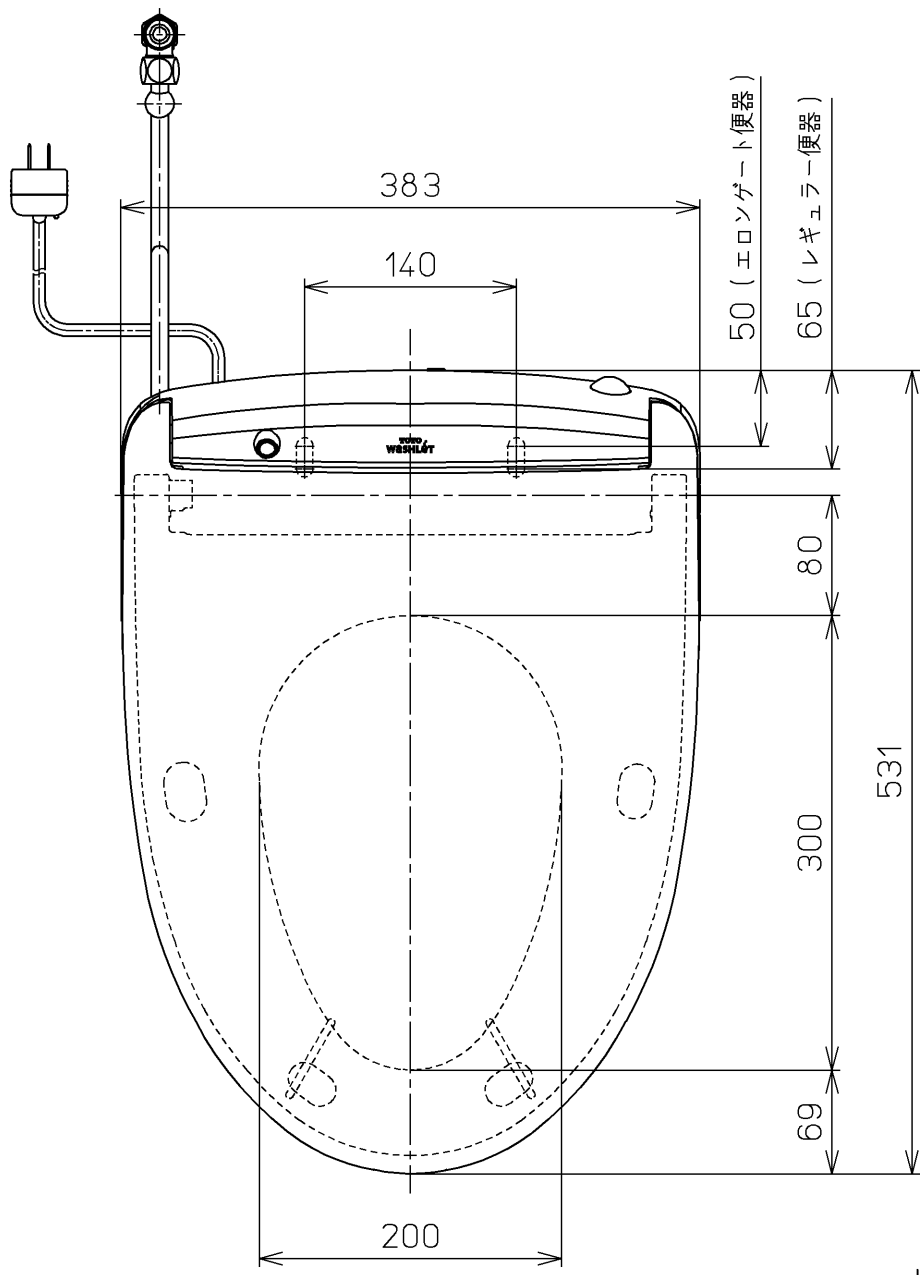

生産中止図面  
2024/04

\*定格 : AC100V-1262W 50/60Hz

<b>TOTO</b>		⊕	単位 mm	名称 ウォシュレットアプリ コットP
製図 高田 ゆ	検図 加藤 健 末次	日付 18-11-20	尺度 1 : 5	品番 TCF5830ALR
備考 AP2A 洗浄脱臭暖房便座 擬音装置付き				図番 TCF5830ALR=A0100
A3		ページNo.	1-1	(改)