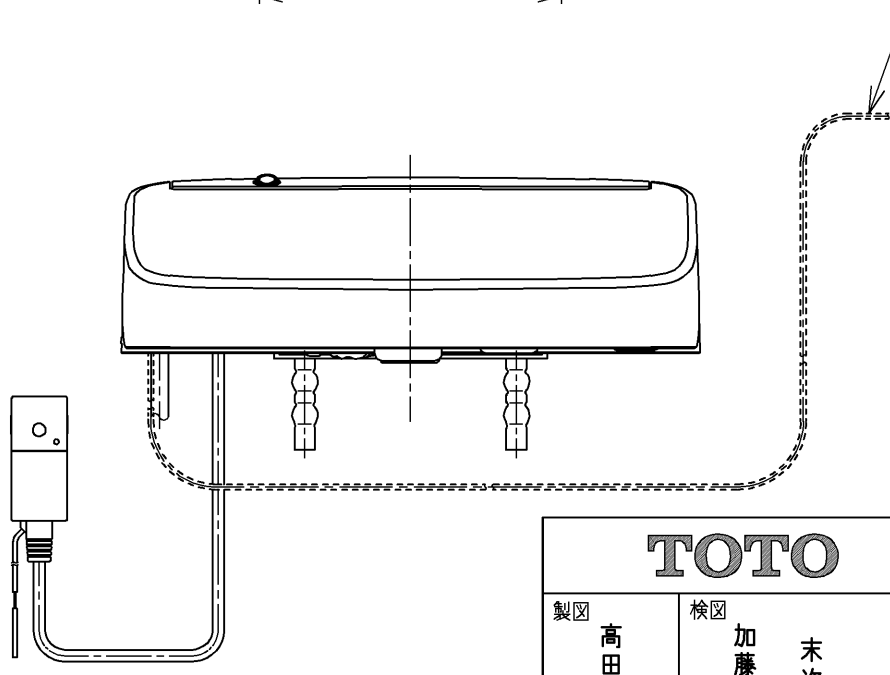

生産中止図面  
2024/04

\*定格 : AC100V-1262W 50/60Hz

<b>TOTO</b>		⊕	単位 mm	名称 ウォシュレットアプリ コットP
製図 高田 ゆ	検図 加藤 健 末次	日付 18-11-20	尺度 1 : 5	品番 TCF5830ALR
備考 AP2A 洗浄脱臭暖房便座 擬音装置付き				図番 TCF5830ALR=A0100
A3		ページNo.	1-1	(改)