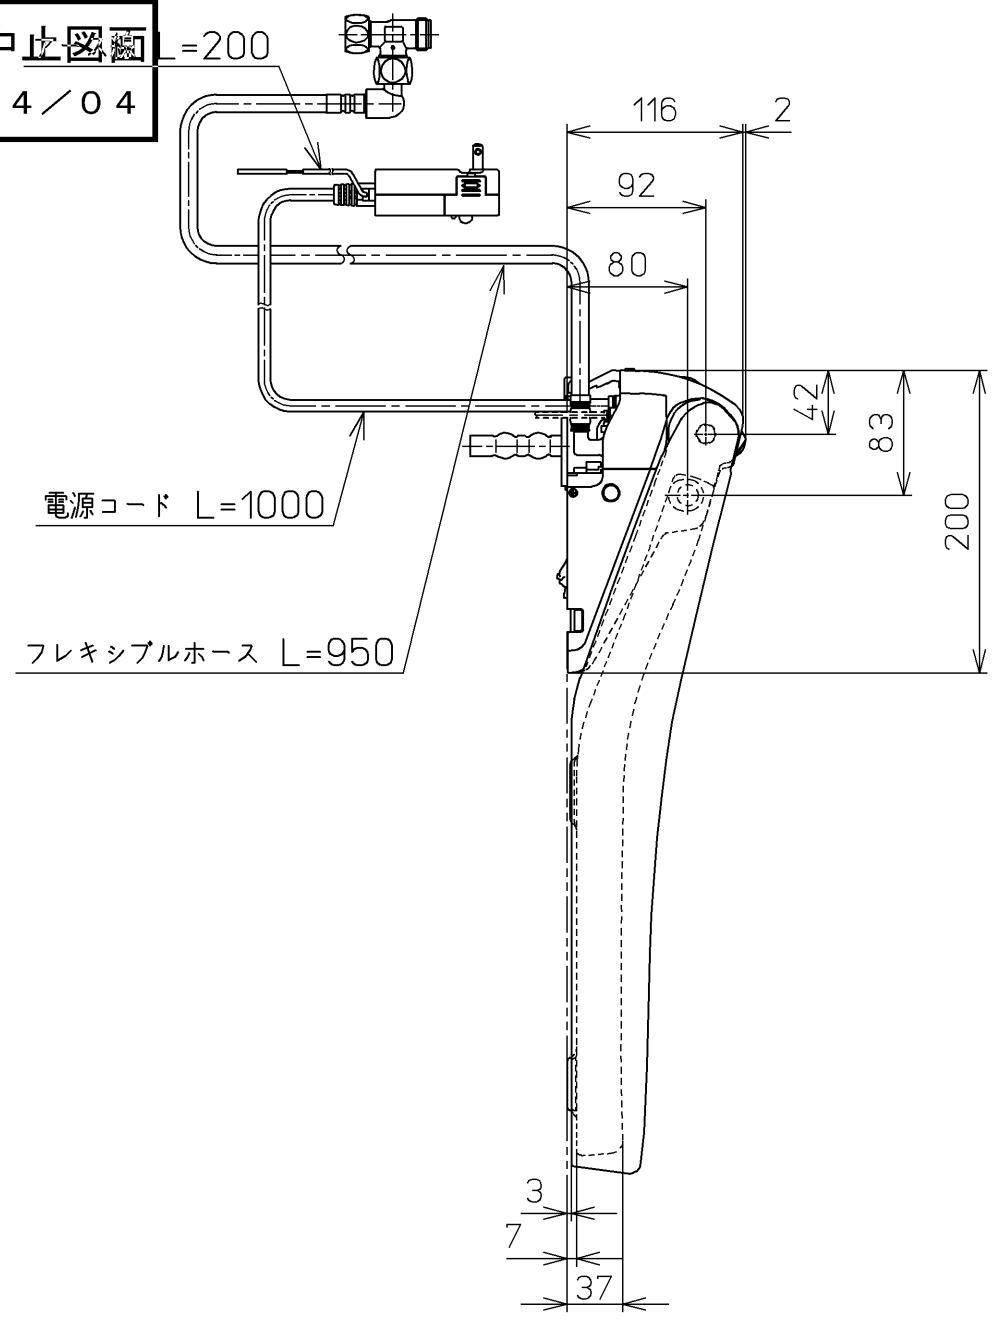

生産中止図面  
2024/04

\*定格 : AC100V-1262W 50/60Hz

<b>TOTO</b>		⊕	単位 mm	名称 ウォシュレットアプリ コットP
製図 高田 ゆ	検図 加藤 健 末次	日付 18-11-20	尺度 1 : 5	品番 TCF5830ALR
備考 AP2A 洗浄脱臭暖房便座 擬音装置付き				図番 TCF5830ALR=A0100
A3		ページNo.	1-1	(改)