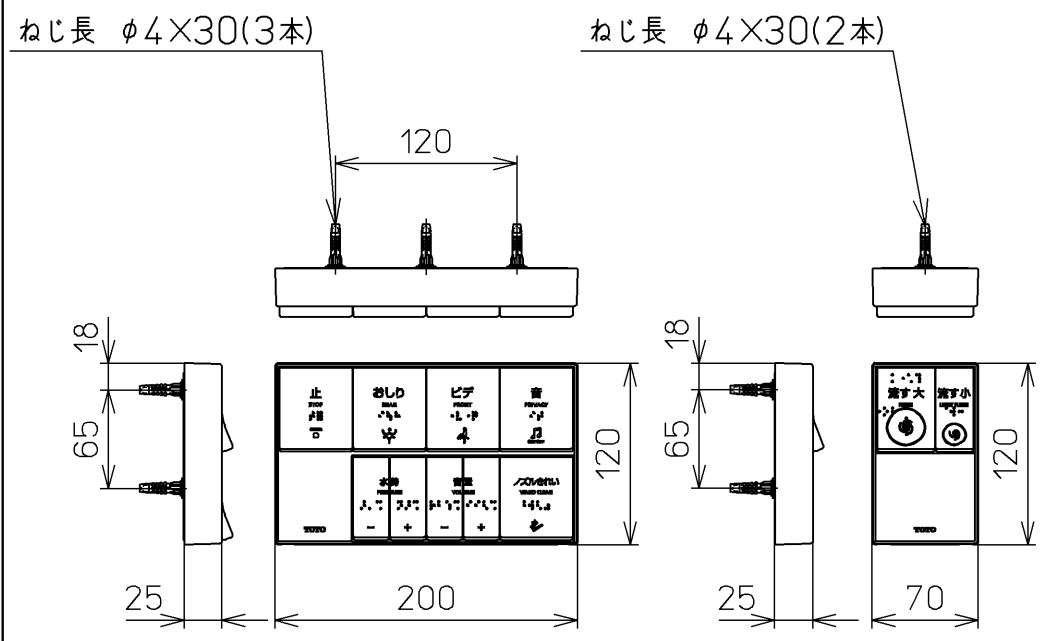

生産中止図面  
2024/04

\*定格 : AC100V-1262W 50/60Hz

<b>TOTO</b>		⊕	単位 mm	名称 ウォシュレットアプリ コットP
製図 高田 ゆ	検図 加藤 健 末次	日付 18-11-20	尺度 1 : 5	品番 TCF5830ALR
備考 AP2A 洗浄脱臭暖房便座 擬音装置付き				図番 TCF5830ALR=A0100
A3		ページNo.	1-1	(改)