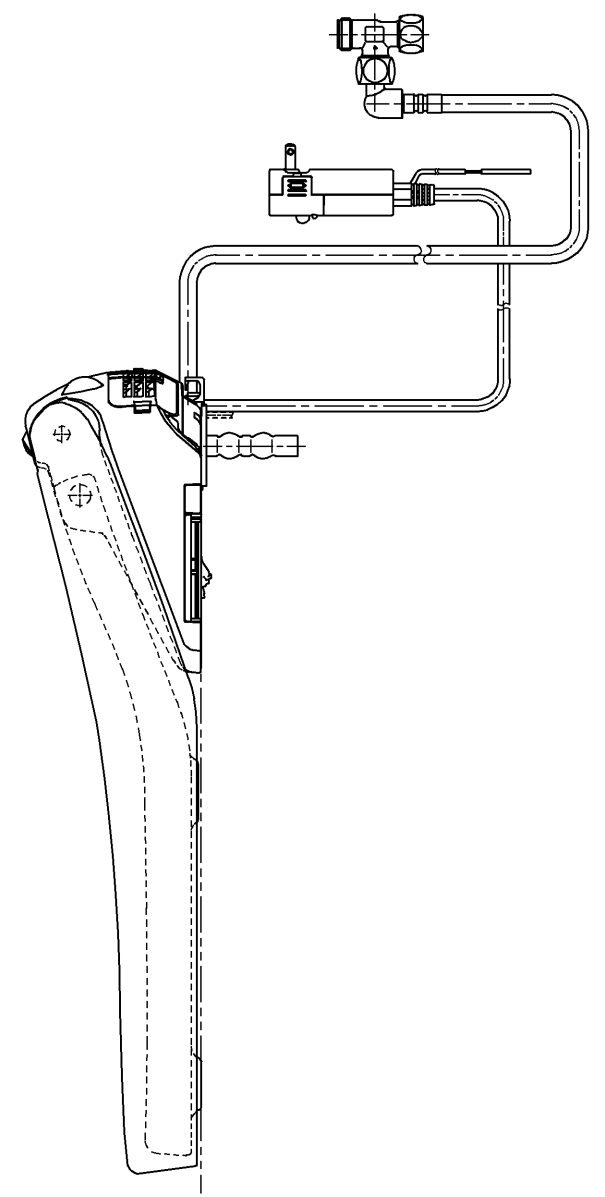

生産中止図面  
2024/04

\*定格 : AC100V-1262W 50/60Hz

<b>TOTO</b>		⊕	単位 mm	名称 ウォシュレットアプリ コットP
製図 高田 ゆ	検図 加藤 健 末次	日付 18-11-20	尺度 1 : 5	品番 TCF5830ALR
備考 AP2A 洗浄脱臭暖房便座 擬音装置付き				図番 TCF5830ALR=A0100
A3		ページNo.	1-1	(改)