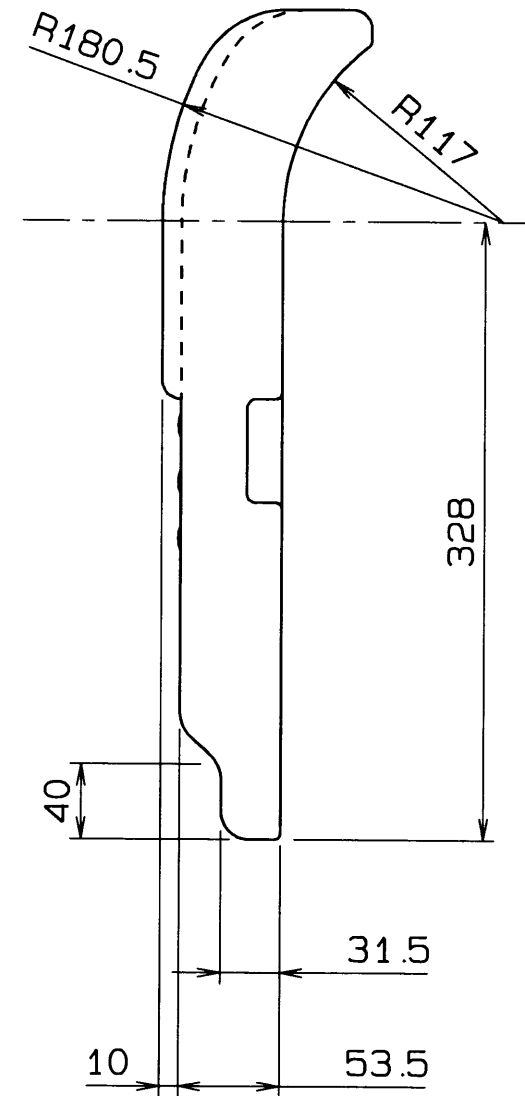

生産中止図面

2009/06

TOTO					単位 mm	名称
製図 小島	検図 本橋	松野	日付 H9.5.8	尺度 1:4		ソフトシート
備考						品番 EWCP604
						図番