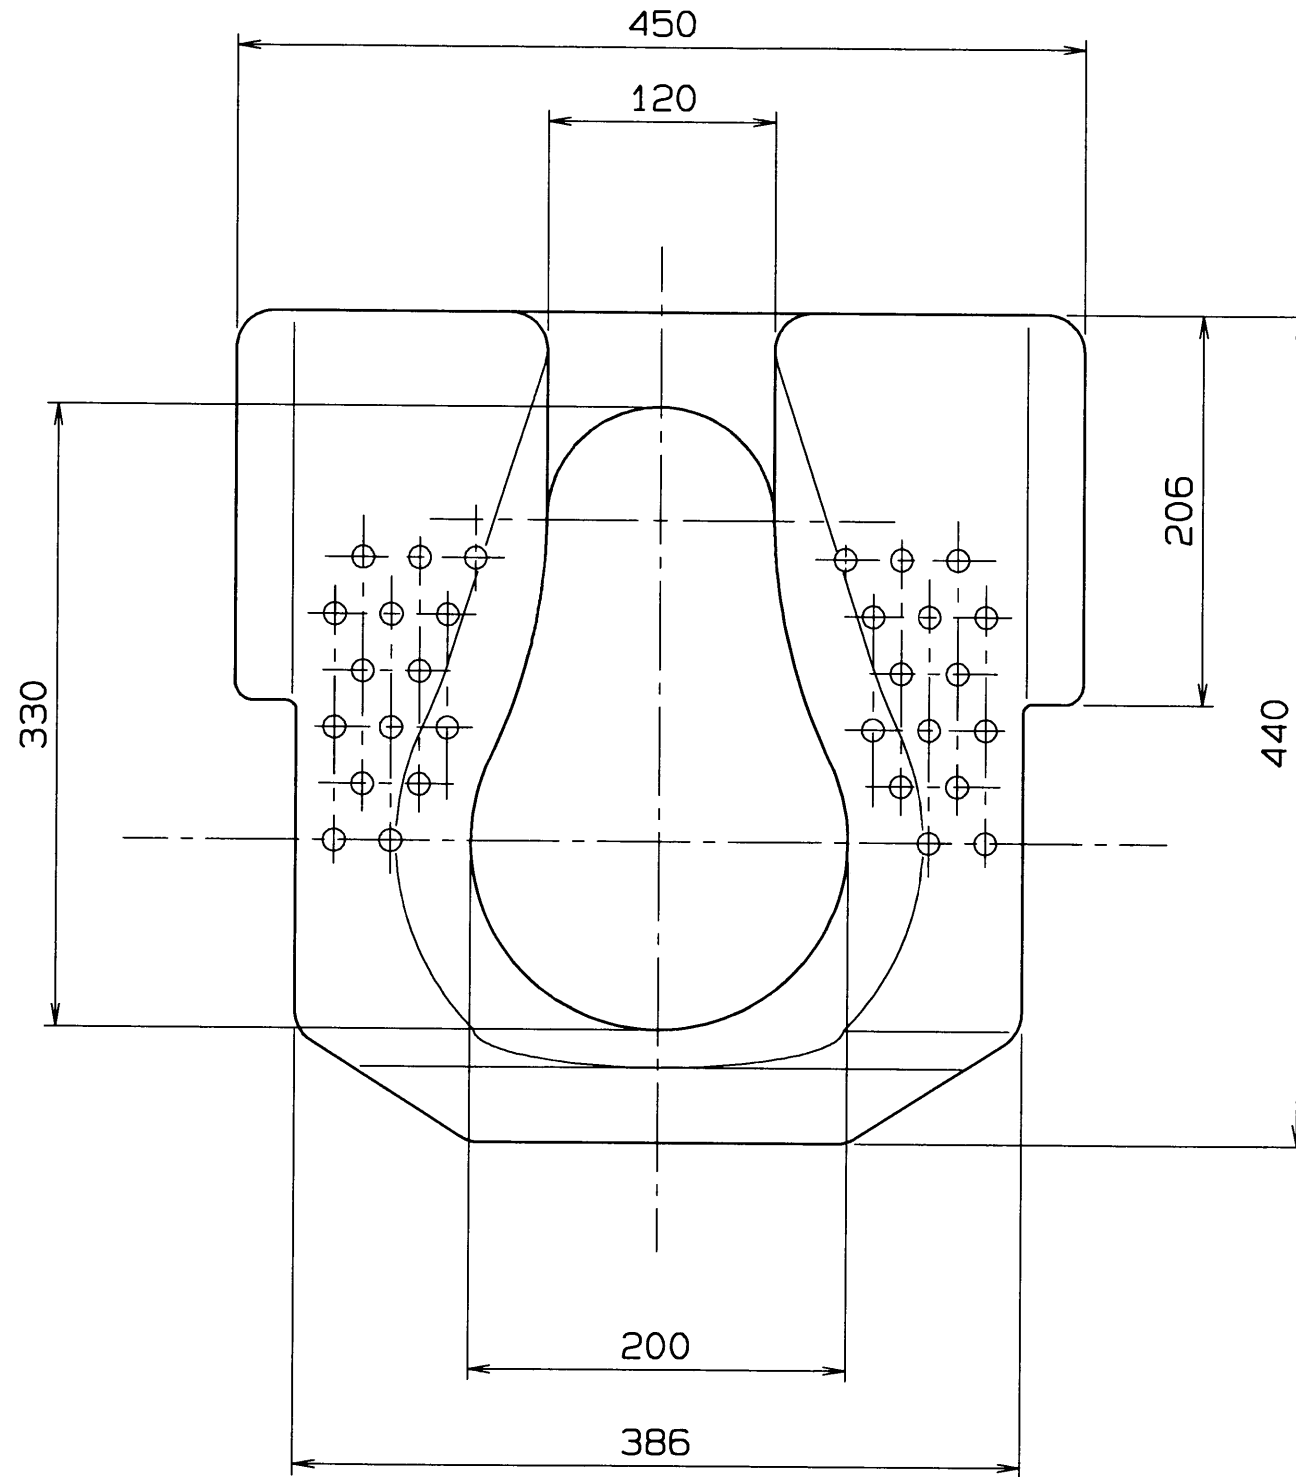

生産中止図面

2009/06

TOTO					単位 mm	名称
製図 小島	検図 本橋	松野	日付 H9.5.8	尺度 1:4		ソフトシート
備考						品番 EWCP604
						図番