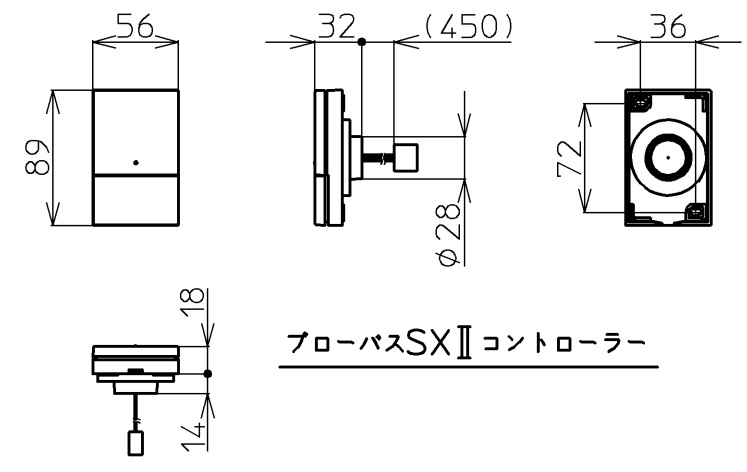

セット明細		
品番	個数	名称
PNQ1440RJ	1	ネオマーバス(フローバスSXII)
PRB800S#ZS	1	フローバスSXII機能ユニット部
色番	色彩	備考
#MNN	ムーンホワイトN	
#MRN	ムーンピンクN	
#MLN	ムーンライムN	
#MGN	ムーングリーンN	
#MCN	ムーンブラウンN	

※SXII機能ユニットについては、100V15Aの専用コンセントが1個必要です。
 ※排水金具は間接排水専用です。直接排水の場合は特殊品対応となります。

図名		ネオマーバス 1400サイズ		尺度 1/15	
年月日		製図		図番	
12.02.01		榎園		PNQ1440RJK	
		検図		TOTO	
		兵頭 前田			

品番	PRB800S#ZS
定格電圧	AC100V
定格周波数	50Hz/60Hz(共用)
定格消費電力	360W(15A専用配線)
電源コード長さ	2m
対応コンセント	アースターミナル付防雨形コンセント (D種接地工事)
同梱品	フローバスSXⅡ点検口カバー (必要壁開口径 φ110~φ120)

フローバスSXⅡ点検口カバー

フローバスSXⅡコントローラー

フローバスSXⅡ電源ボックス

図名		ネオマーバス		尺度	1:10
年月日		製	検	図番	1/2参照
12.02.01	園	園	園	兵頭 前田	TOTO