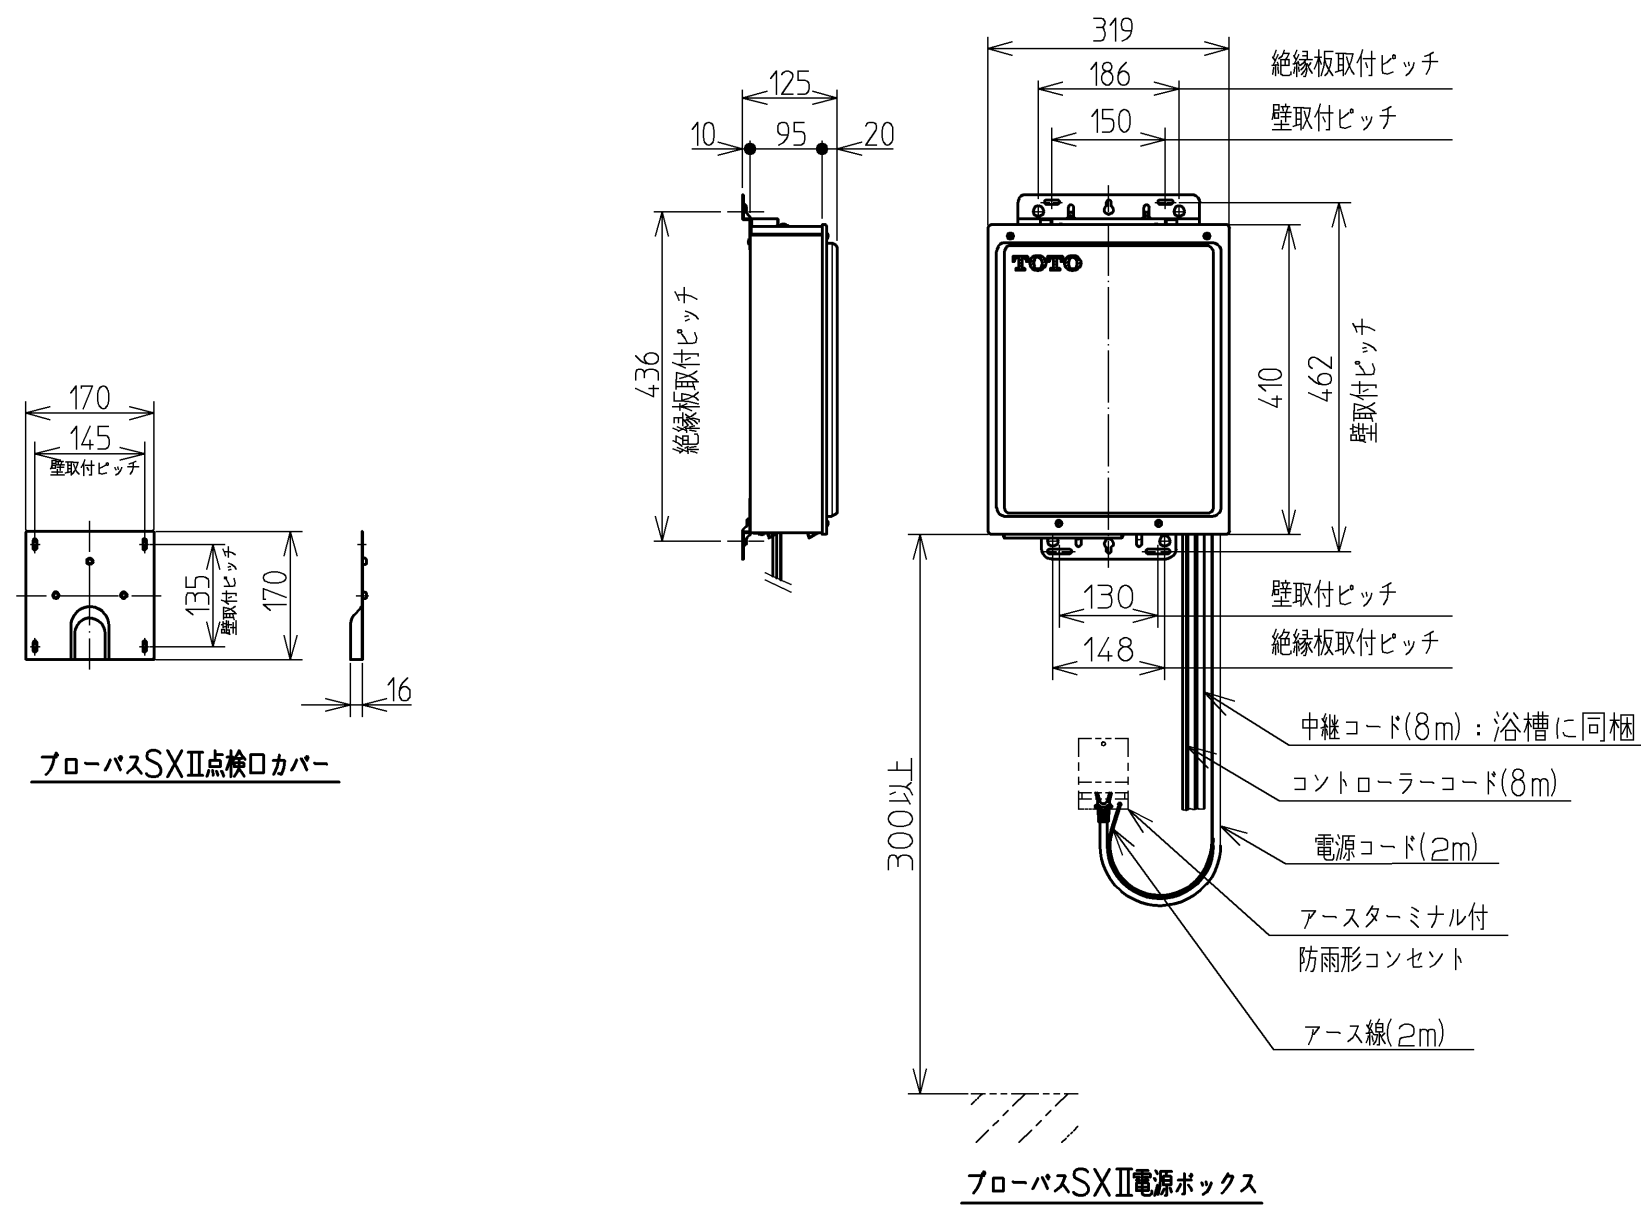

セット明細		
品番	個数	名称
PNQ1440RJ	1	ネオマーバス(フローバスSXII)
PRB800S#ZS	1	フローバスSXII機能ユニット部
色番	色彩	備考
#MNN	ムーンホワイトN	
#MRN	ムーンピンクN	
#MLN	ムーンライムN	
#MGN	ムーングリーンN	
#MCN	ムーンブラウンN	

※SXII機能ユニットについては、100V15Aの専用コンセントが1個必要です。
 ※排水金具は間接排水専用です。直接排水の場合は特殊品対応となります。

図名		ネオマーバス 1400サイズ		尺度 1/15	
年月日		製図		図番	
12.02.01		榎園		PNQ1440RJK	
		検図		TOTO	
		兵頭 前田			

品番	PRB800S#ZS
定格電圧	AC100V
定格周波数	50Hz/60Hz(共用)
定格消費電力	360W(15A専用配線)
電源コード長さ	2m
対応コンセント	アースターミナル付防雨形コンセント (D種接地工事)
同梱品	フローバスSXⅡ点検口カバー (必要壁開口径 φ110~φ120)

フローバスSXⅡ点検口カバー

フローバスSXⅡコントローラー

フローバスSXⅡ電源ボックス

図名		ネオマーバス		尺度	1:10
年月日		製	検	図番	1/2参照
12.02.01	園	園	園	兵頭 前田	TOTO