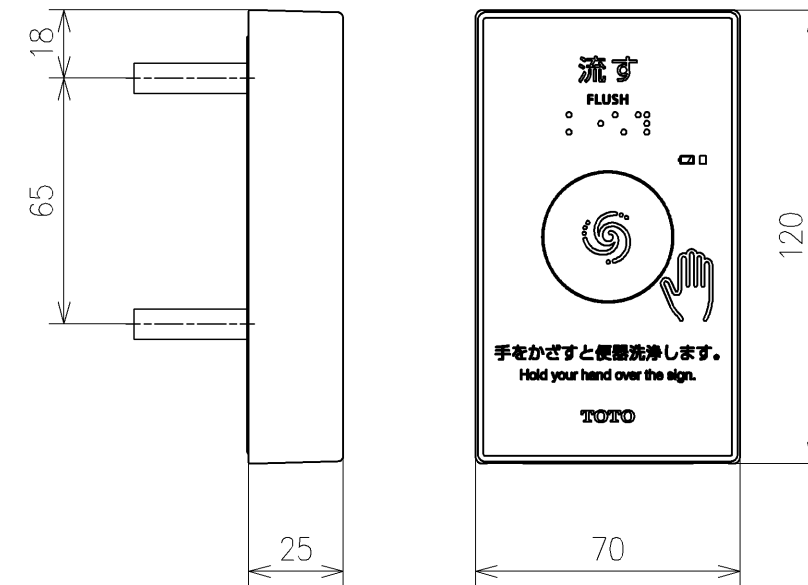

*定格: AC100V-311W 50/60Hz
 *1ページ目のリモコンはイメージ図です。
 *配置と表示内容の詳細は2ページ目を参照ください。

TOTO		単位 mm	名称
製図 宇田川	検図 庭野祥 川俣淳	日付 21-01-29	ウオシュレットPS
備考 PS2A 洗浄脱臭暖房便座 擬音装置付き 便ふたなし			品番 TCF5534AEY
			図番/ビジョン -
A3			ページNo . 1/1 (改)

アンカーブラク (3本)
ねじ長 φ4×30 (3本)

アンカーブラク (2本)
ねじ長 φ4×30 (2本)

リモコン詳細図

TOTO			単位 mm	名称 ウォシュレットPS
製図 宇田川	検図 庭野祥 川俣淳	日付 21-01-29	尺度 1:2	品番 TCF5534AEY
備考				図番リビジョン -
A3		ページNo .	1/1	(改)