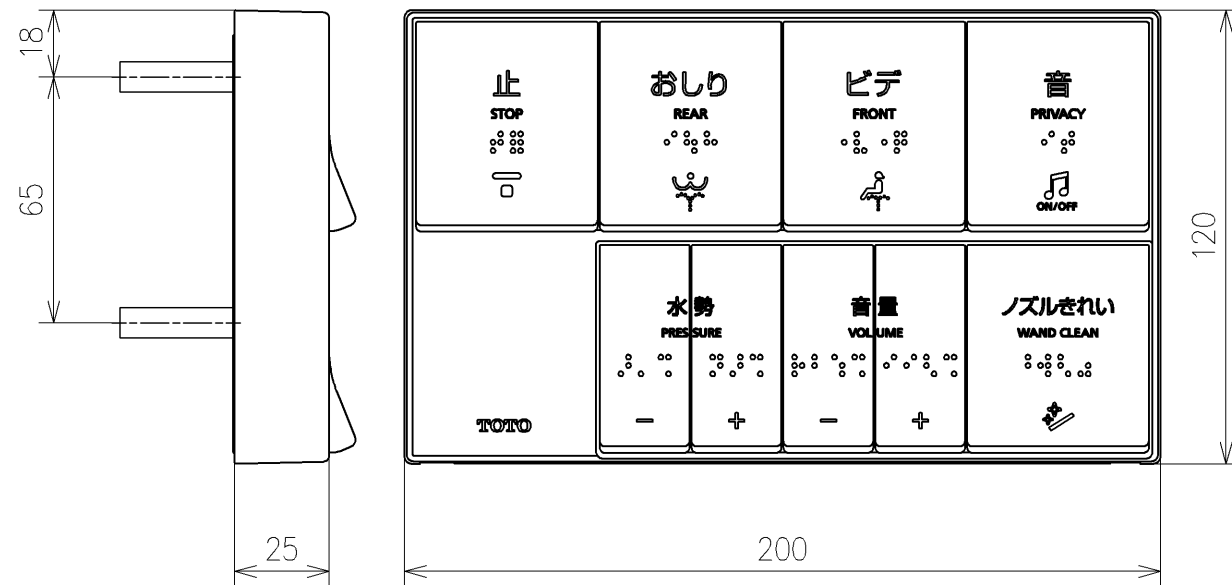

*定格: AC100V-311W 50/60Hz
 *1ページ目のリモコンはイメージ図です。
 *配置と表示内容の詳細は2ページ目を参照ください。

TOTO		単位 mm	名称
製図 宇田川	検図 庭野祥 川俣淳	日付 21-01-29	ウオシュレットPS
備考 PS2A 洗浄脱臭暖房便座 擬音装置付き 便ふたなし			品番 TCF5534AEY
			図番/ビジョン -
A3			ページNo . 1/1 (改)

アンカーブラク (3本)
ねじ長 φ4×30 (3本)

アンカーブラク (2本)
ねじ長 φ4×30 (2本)

リモコン詳細図

TOTO			単位 mm	名称 ウォシュレットPS
製図 宇田川	検図 庭野祥 川俣淳	日付 21-01-29	尺度 1:2	品番 TCF5534AEY
備考				図番リビジョン -
A3		ページNo .	1/1	(改)