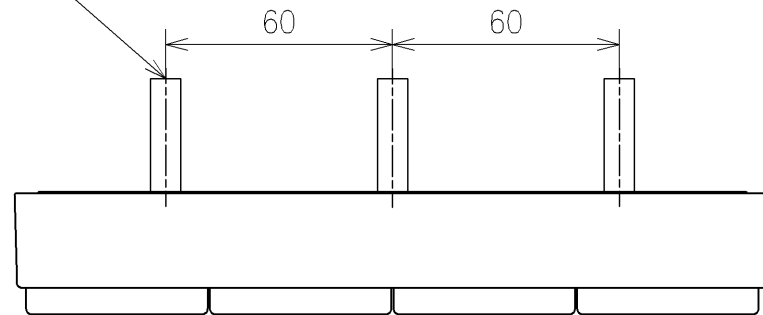

*定格: AC100V-311W 50/60Hz
 *1ページ目のリモコンはイメージ図です。
 *配置と表示内容の詳細は2ページ目を参照ください。

TOTO		単位 mm	名称
製図 宇田川	検図 庭野祥 川俣淳	日付 21-01-29	ウオシュレットPS
備考 PS2A 洗浄脱臭暖房便座 擬音装置付き 便ふたなし			品番 TCF5534AEY
			図番/ビジョン -
A3			ページNo . 1/1 (改)

アンカーブラク (3本)
ねじ長 φ4×30 (3本)

アンカーブラク (2本)
ねじ長 φ4×30 (2本)

リモコン詳細図

TOTO			単位 mm	名称 ウォシュレットPS
製図 宇田川	検図 庭野祥 川俣淳	日付 21-01-29	尺度 1:2	品番 TCF5534AEY
備考				図番リビジョン -
A3		ページNo .	1/1	(改)