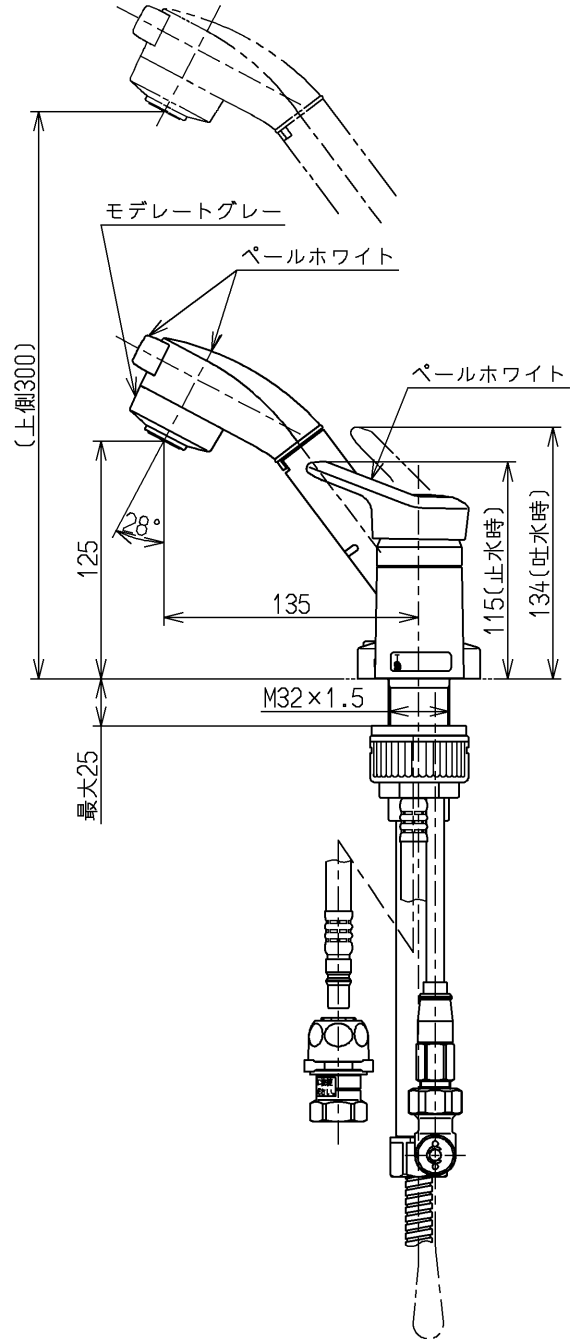

生産中止図面

2007/10

品番	供給期限
TL384UFR V14Z	2007.03

ウォーターハンマー低減機構内蔵
シャワーホース引き出し長さ400
給湯温度は最高85℃まででお使いください

水道法適合品

TOTO			単位 mm	名称 台付シングル13 (シャワ・寒) (洗面) (JIS)
製図 河野	検図 安田	日付 安田 07.10.26	尺度 1:4	図番
備考				TL384UFR V14Z