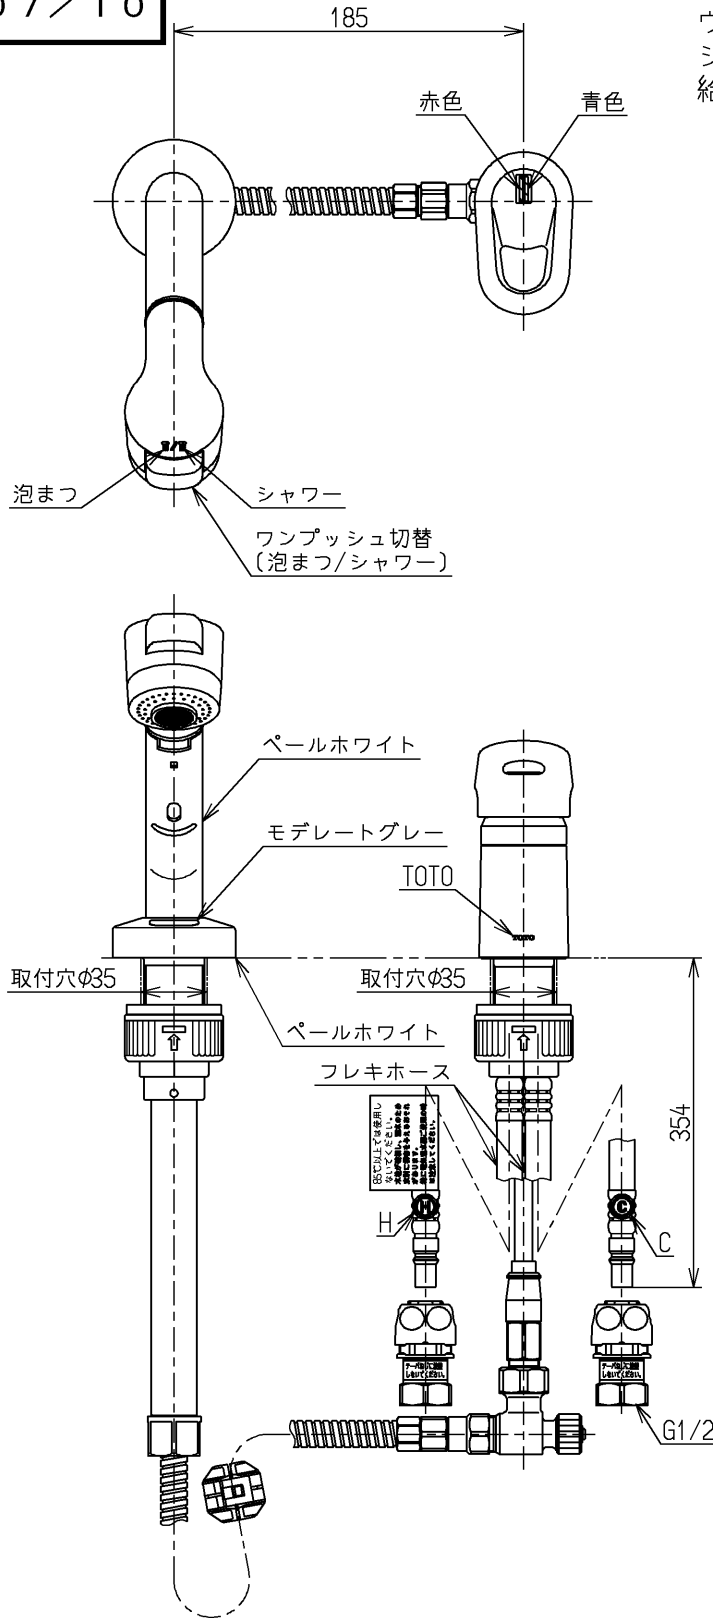

生産中止図面

2007/10

品番	供給期限
TL384UFR V14Z	2007.03

ウォーターハンマー低減機構内蔵
シャワーホース引き出し長さ400
給湯温度は最高85℃まででお使いください

水道法適合品

TOTO			単位 mm	名称 台付シングル13 (シャワ・寒) (洗面) (JIS)
製図 河野	検図 安田	日付 安田 07.10.26	尺度 1:4	図番
備考				TL384UFR V14Z