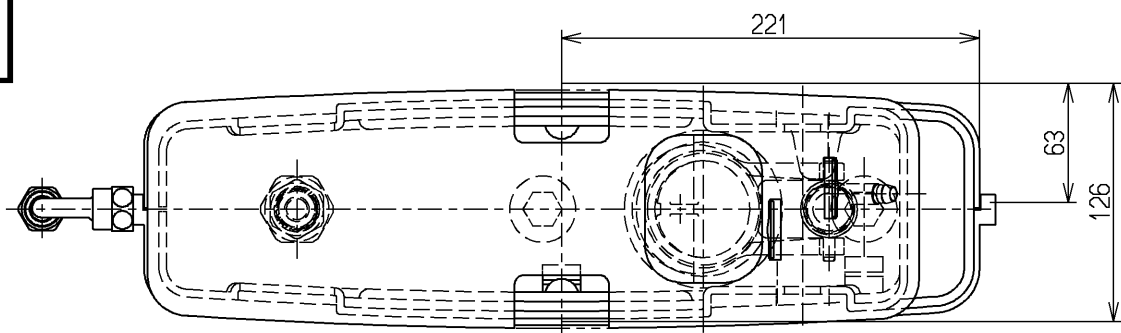

生産中止図面

2009/05

<b>TOTO</b>			単位 mm	名称
製図 中原	検図 松藤	日付 08.05.13	尺度 1:4	タンクユニット
備考				図番 TS723-1HLR