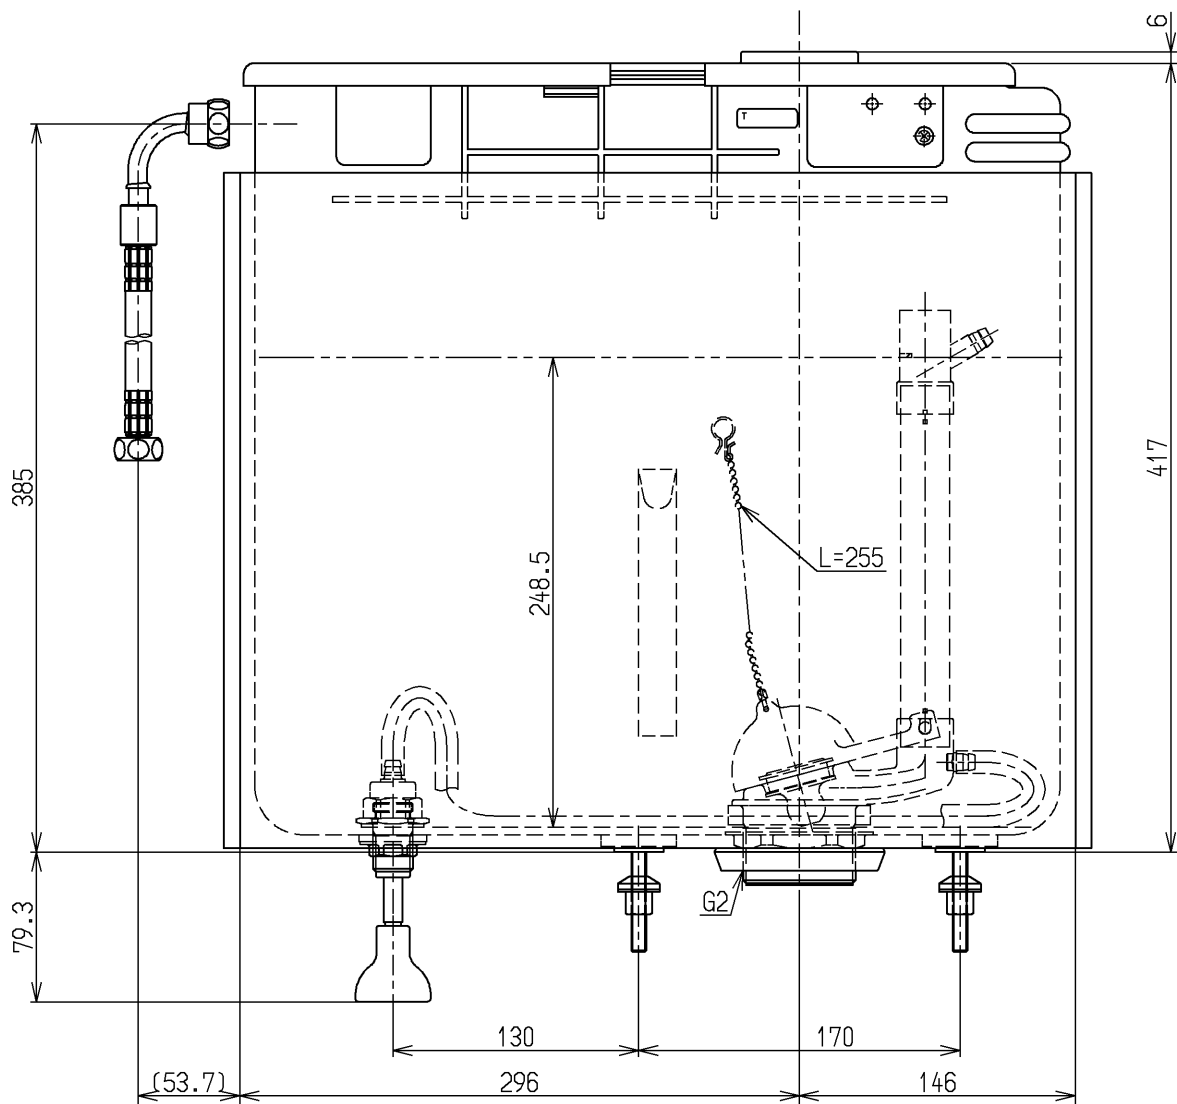

生産中止図面

2009/05

<b>TOTO</b>			単位 mm	名称
製図 中原	検図 松藤	日付 08.05.13	尺度 1:4	タンクユニット
備考				図番 TS723-1HLR