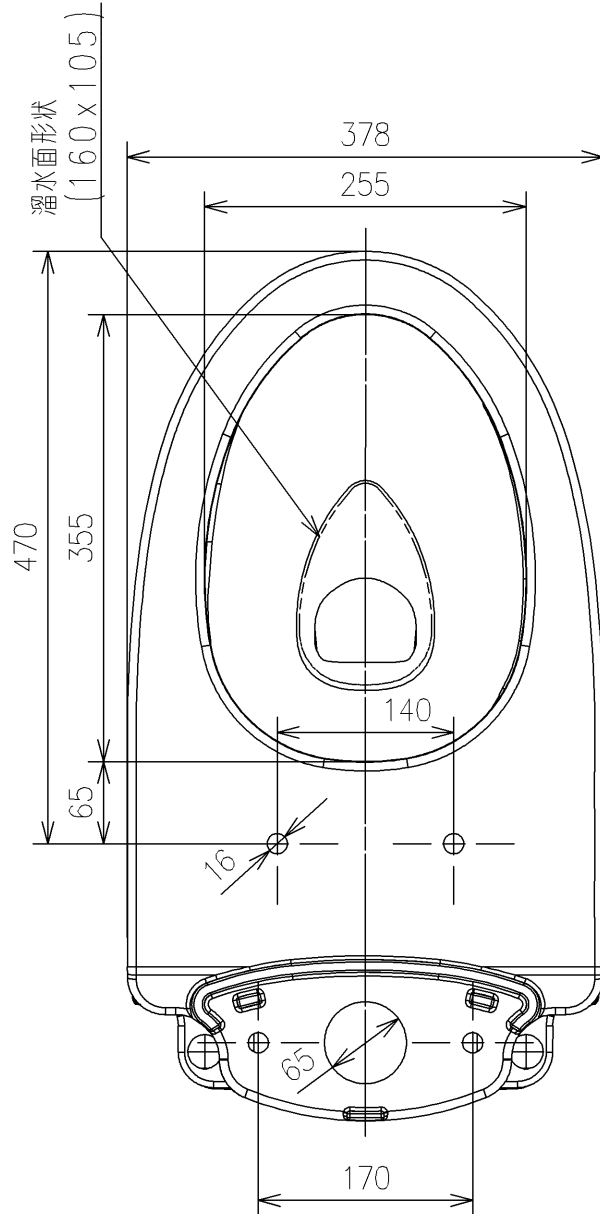

<付属品>

- 固定具類 x1
- 化粧キャップユニット x1
- タッピンねじ6×40 x4
- ゴムジョイント x1
- 排水ソケット x1
- サイドカバーユニット x1
- 施工説明書 x1
- 位置決めシート x1

TOTO		UNIT mm	SCALE 1:6	DATE 2020-Oct-14	DRAWN hiroyuki.hara
TITLE	床置床排水大便器(ホテル向け)				CHECKED makoto.bekki
	FLOOR-MOUNTED TOILET BOWL(FOR HOTEL)				APPROVED tomohiro.hirakawa
REMARKS	防露式、エロンゲートタイプ				ITEM NUMBER CS894BY