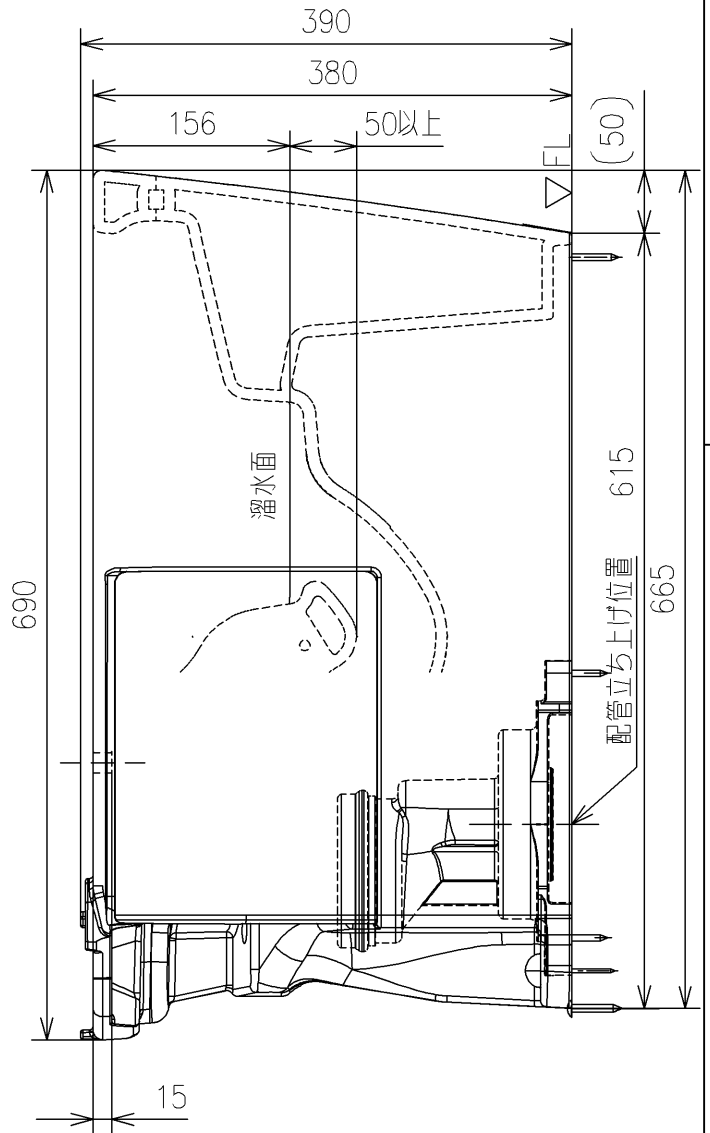

<付属品>

- 固定具類 x1
- 化粧キャップユニット x1
- タッピンねじ6×40 x4
- ゴムジョイント x1
- 排水ソケット x1
- サイドカバーユニット x1
- 施工説明書 x1
- 位置決めシート x1

TOTO		UNIT mm	SCALE 1:6	DATE 2020-Oct-14	DRAWN hiroyuki.hara
TITLE	床置床排水大便器(ホテル向け)				CHECKED makoto.bekki
	FLOOR-MOUNTED TOILET BOWL(FOR HOTEL)				APPROVED tomohiro.hirakawa
REMARKS	防露式、エロンゲートタイプ				ITEM NUMBER CS894BY