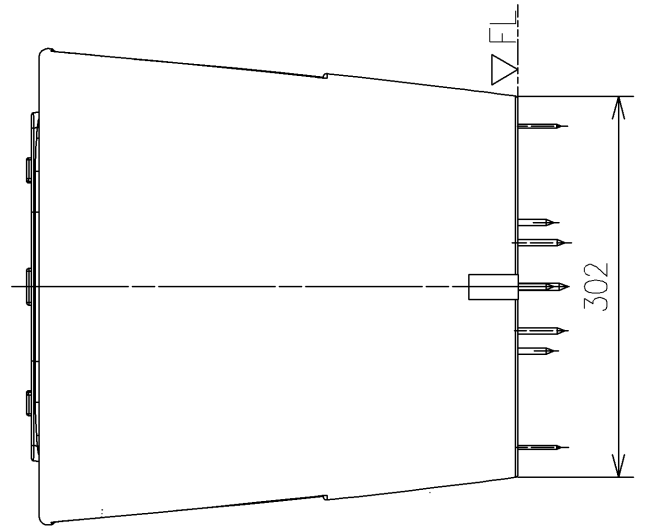

<付属品>

- 固定具類 x1
- 化粧キャップユニット x1
- タッピンねじ6×40 x4
- ゴムジョイント x1
- 排水ソケット x1
- サイドカバーユニット x1
- 施工説明書 x1
- 位置決めシート x1

TOTO		UNIT mm	SCALE 1:6	DATE 2020-Oct-14	DRAWN hiroyuki.hara
TITLE	床置床排水大便器(ホテル向け)				CHECKED makoto.bekki
	FLOOR-MOUNTED TOILET BOWL(FOR HOTEL)				APPROVED tomohiro.hirakawa
REMARKS	防露式、エロンゲートタイプ				ITEM NUMBER CS894BY