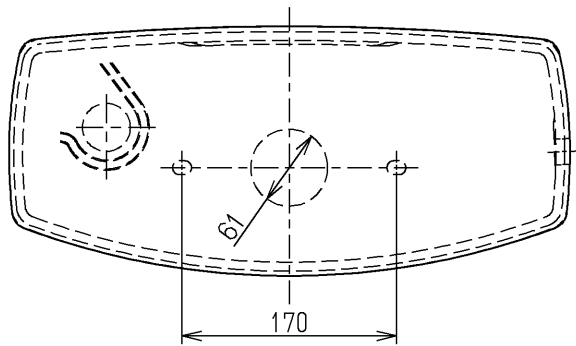

生産中止図面

2010/12

TOTO			単位 mm	名称
製図 稲垣	検図 稲垣	日付 06.08.28	尺度 1:6	密結形ロータンク
備考				図番 S50