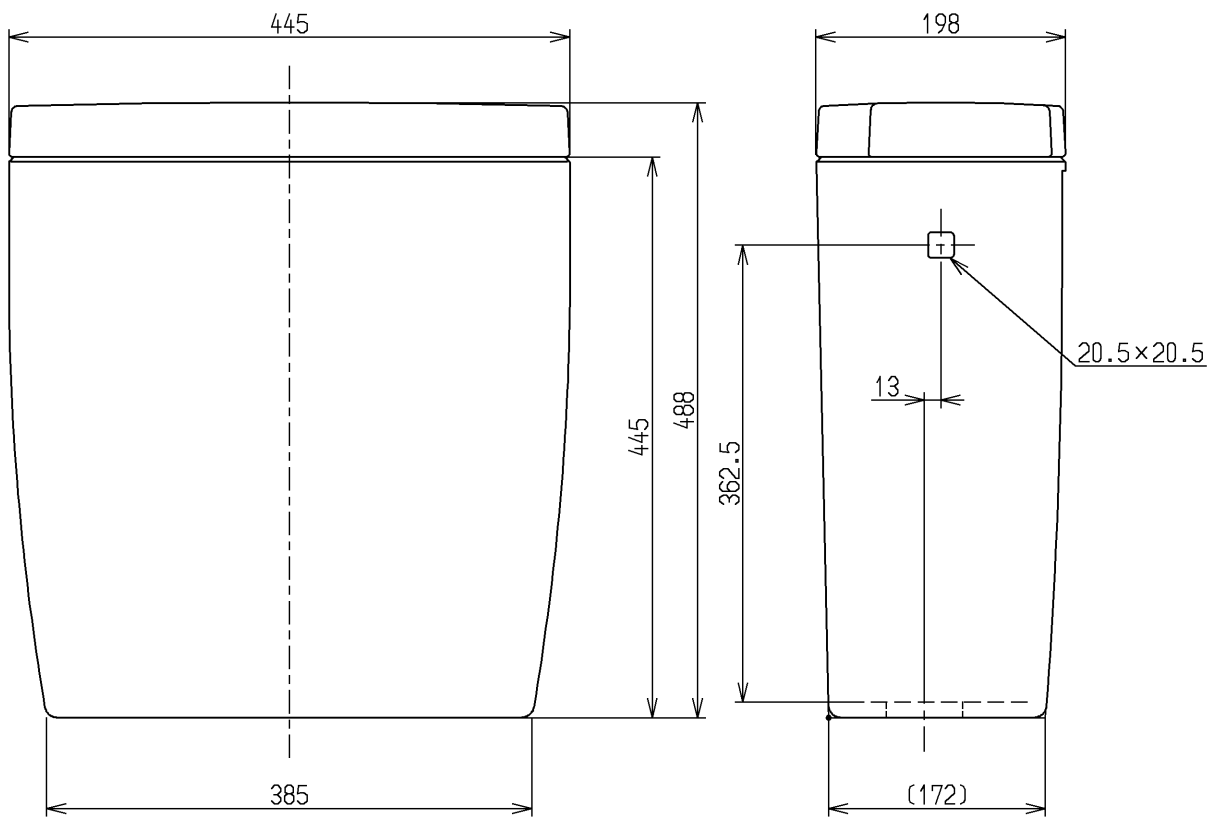

生産中止図面

2010/12

TOTO			単位 mm	名称
製図 稲垣	検図 稲垣	日付 06.08.28	尺度 1:6	密結形ロータンク
備考				図番 S50