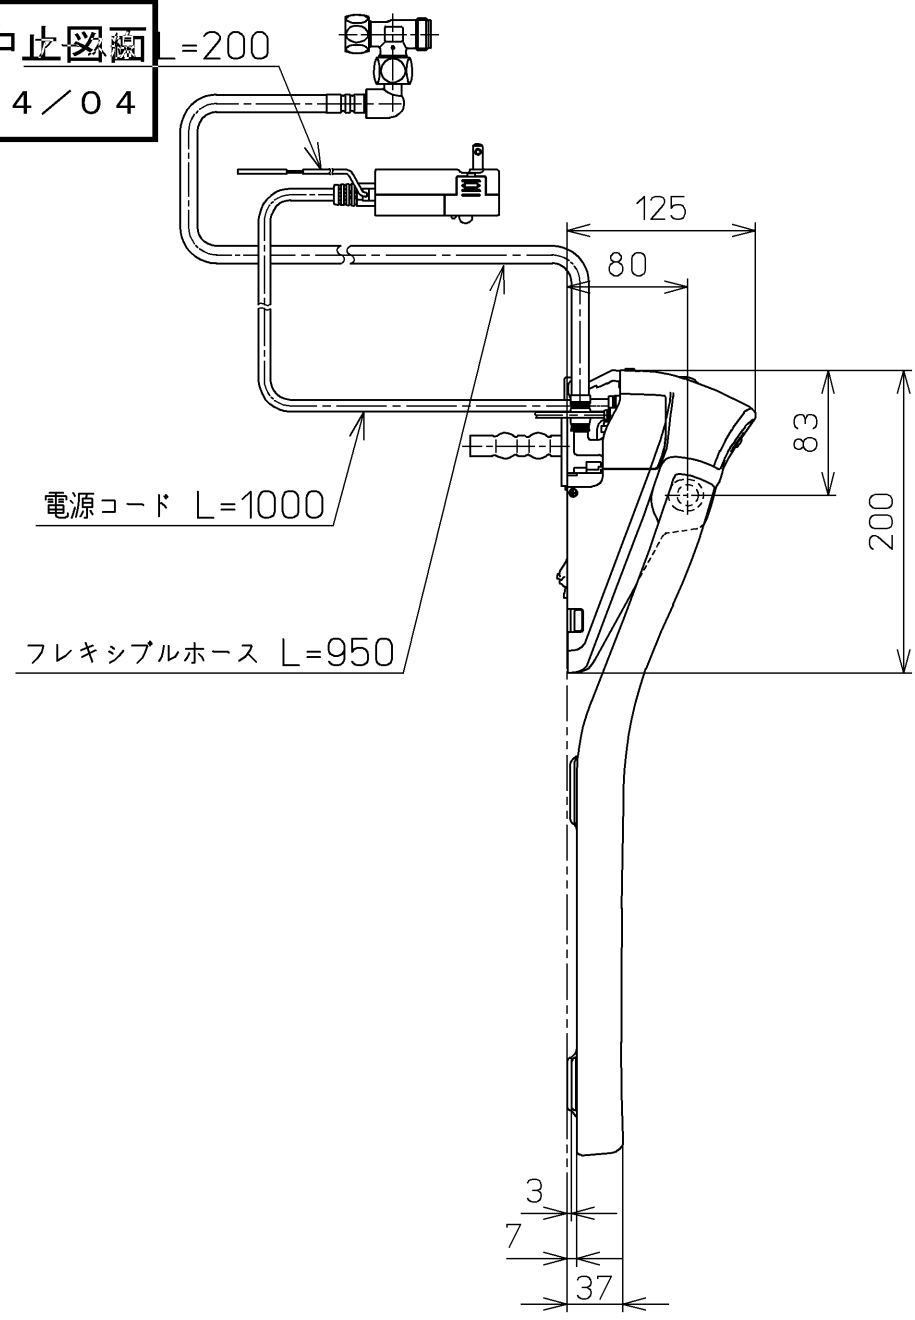

生産中止図面
2024/04

ねじ長 φ4×30(4本)

ねじ長 φ4×30(3本)

便器洗浄コード L=1500

*定格 : AC100V-1264W 50/60Hz

TOTO		⊕	単位 mm	名称 ウォシュレットアプリ コットP
製図 高田 ゆ	検図 加藤 健 末次	日付 18-11-20	尺度 1 : 5	品番 TCF5810AMYP
備考 AP1A 洗浄脱臭暖房便座 擬音装置付き 便ふたなし				図番 TCF5810AMYP=A0100