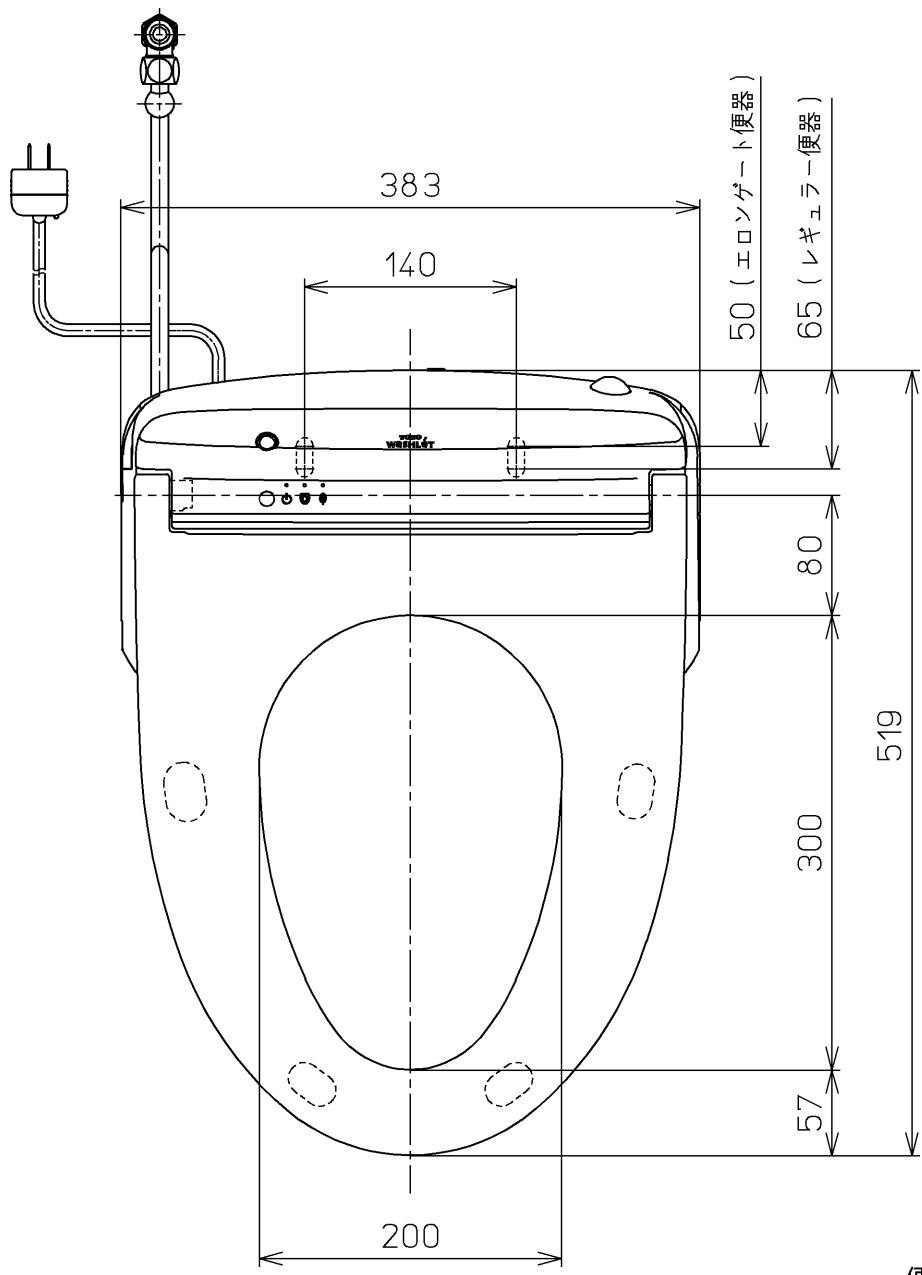

生産中止図面
2024/04

ねじ長 φ4×30(4本)

ねじ長 φ4×30(3本)

便器洗浄コード L=1500

*定格 : AC100V-1264W 50/60Hz

TOTO		⊕	単位 mm	名称 ウォシュレットアプリ コットP
製図 高田 ゆ	検図 加藤 健 末次	日付 18-11-20	尺度 1 : 5	品番 TCF5810AMYP
備考 AP1A 洗浄脱臭暖房便座 擬音装置付き 便ふたなし				図番 TCF5810AMYP=A0100