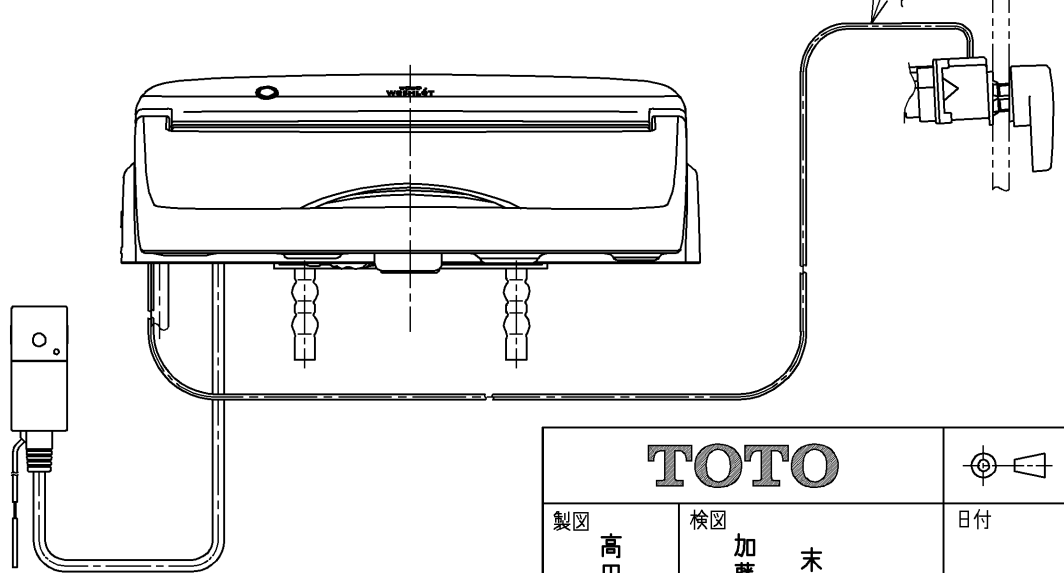

生産中止図面
2024/04

ねじ長 φ4×30(4本)

ねじ長 φ4×30(3本)

便器洗浄コード L=1500

*定格 : AC100V-1264W 50/60Hz

TOTO		⊕	単位 mm	名称 ウォシュレットアプリ コットP
製図 高田 ゆ	検図 加藤 健 末次	日付 18-11-20	尺度 1 : 5	品番 TCF5810AMYP
備考 AP1A 洗浄脱臭暖房便座 擬音装置付き 便ふたなし				図番 TCF5810AMYP=A0100