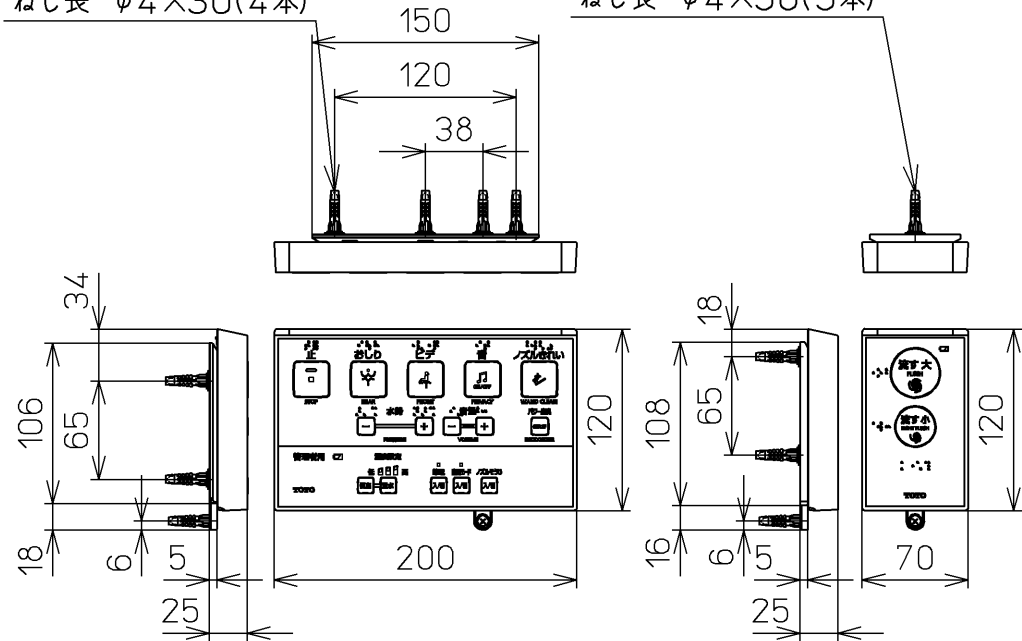

生産中止図面
2024/04

ねじ長 φ4×30(4本)

ねじ長 φ4×30(3本)

便器洗浄コード L=1500

*定格 : AC100V-1264W 50/60Hz

TOTO		⊕	単位 mm	名称 ウォシュレットアプリ コットP
製図 高田 ゆ	検図 加藤 健 末次	日付 18-11-20	尺度 1 : 5	品番 TCF5810AMYP
備考 AP1A 洗浄脱臭暖房便座 擬音装置付き 便ふたなし				図番 TCF5810AMYP=A0100