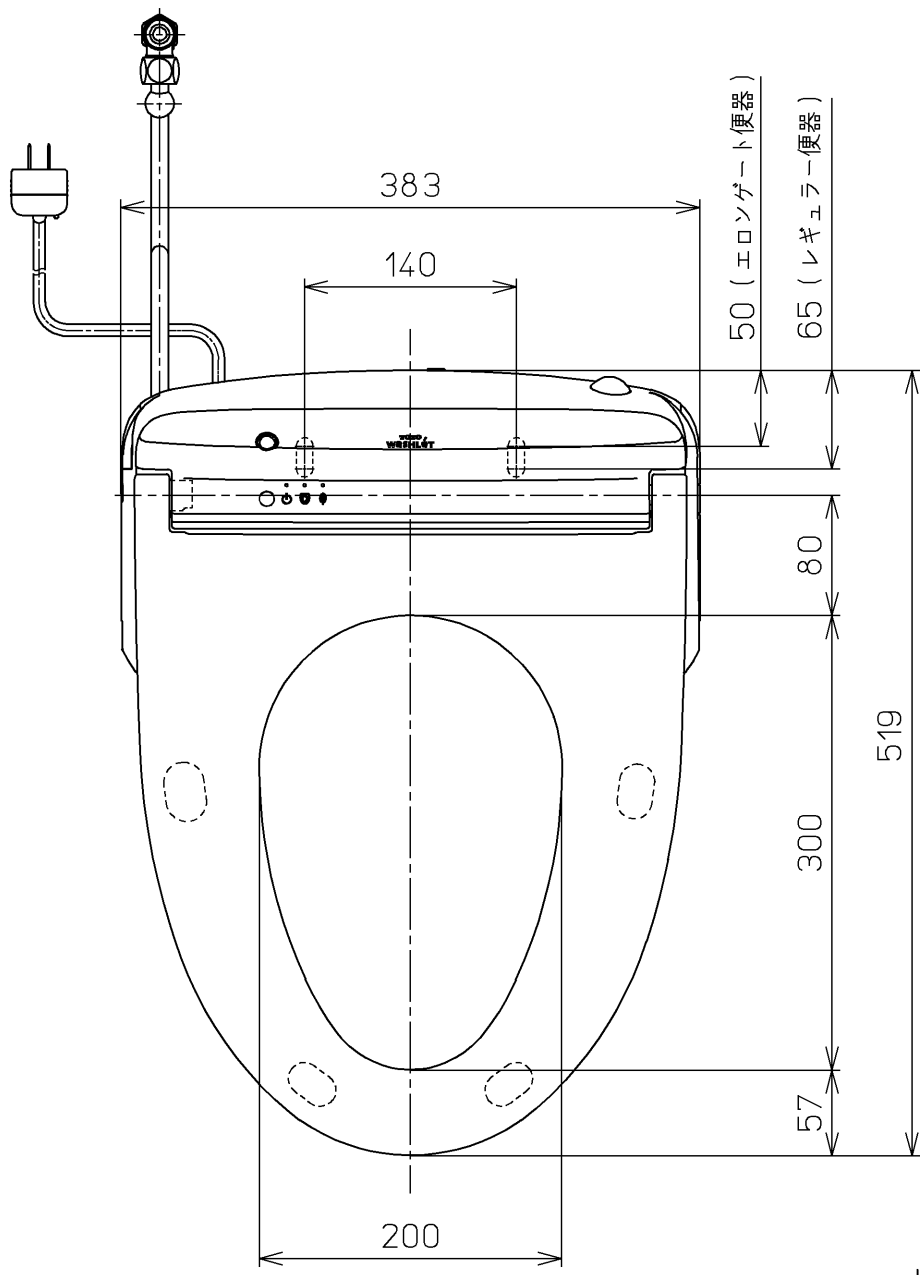

生産中止図面
2024/04

オートクリーンC~ウォシュレット間の信号線

*定格：AC100V-1262W 50/60Hz

TOTO		⊕	単位 mm	名称 ウォシュレットアプリ コットP
製図 高田 ゆ	検図 加藤 健 末次	日付 18-11-20	尺度 1 : 5	品番 TCF5830ALPR
備考 AP2A 洗浄脱臭暖房便座 擬音装置付き 便ふたなし 本体着脱部金属製				図番 TCF5830ALPR=A0100