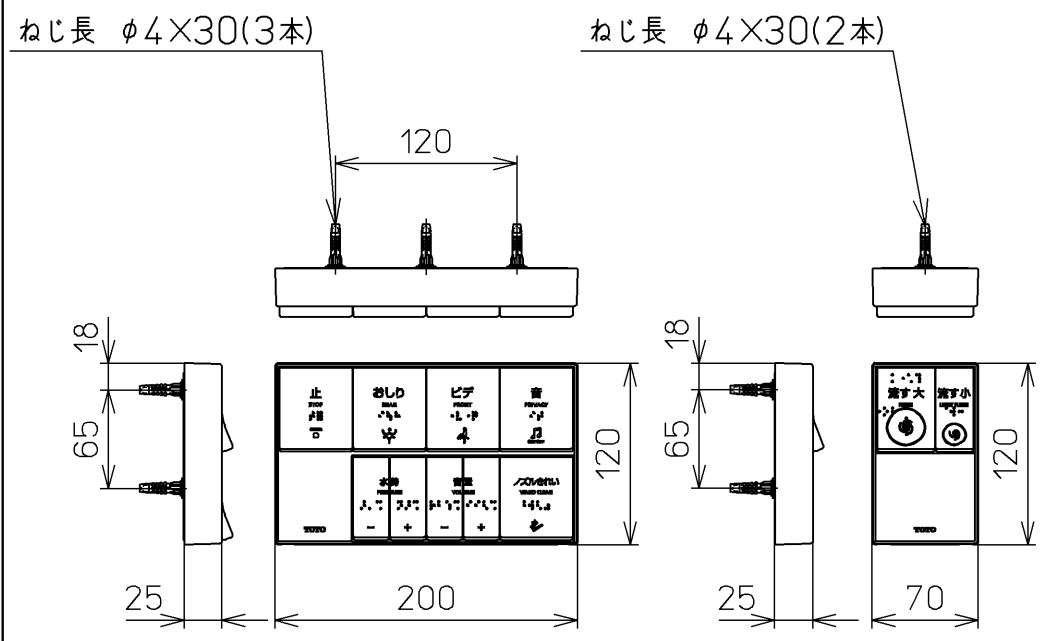

生産中止図面
2024/04

オートクリーンC~ウォシュレット間の信号線

*定格：AC100V-1262W 50/60Hz

TOTO		⊕	単位 mm	名称 ウォシュレットアプリ コットP
製図 高田 ゆ	検図 加藤 健 末次	日付 18-11-20	尺度 1 : 5	品番 TCF5830ALPR
備考 AP2A 洗浄脱臭暖房便座 擬音装置付き 便ふたなし 本体着脱部金属製				図番 TCF5830ALPR=A0100