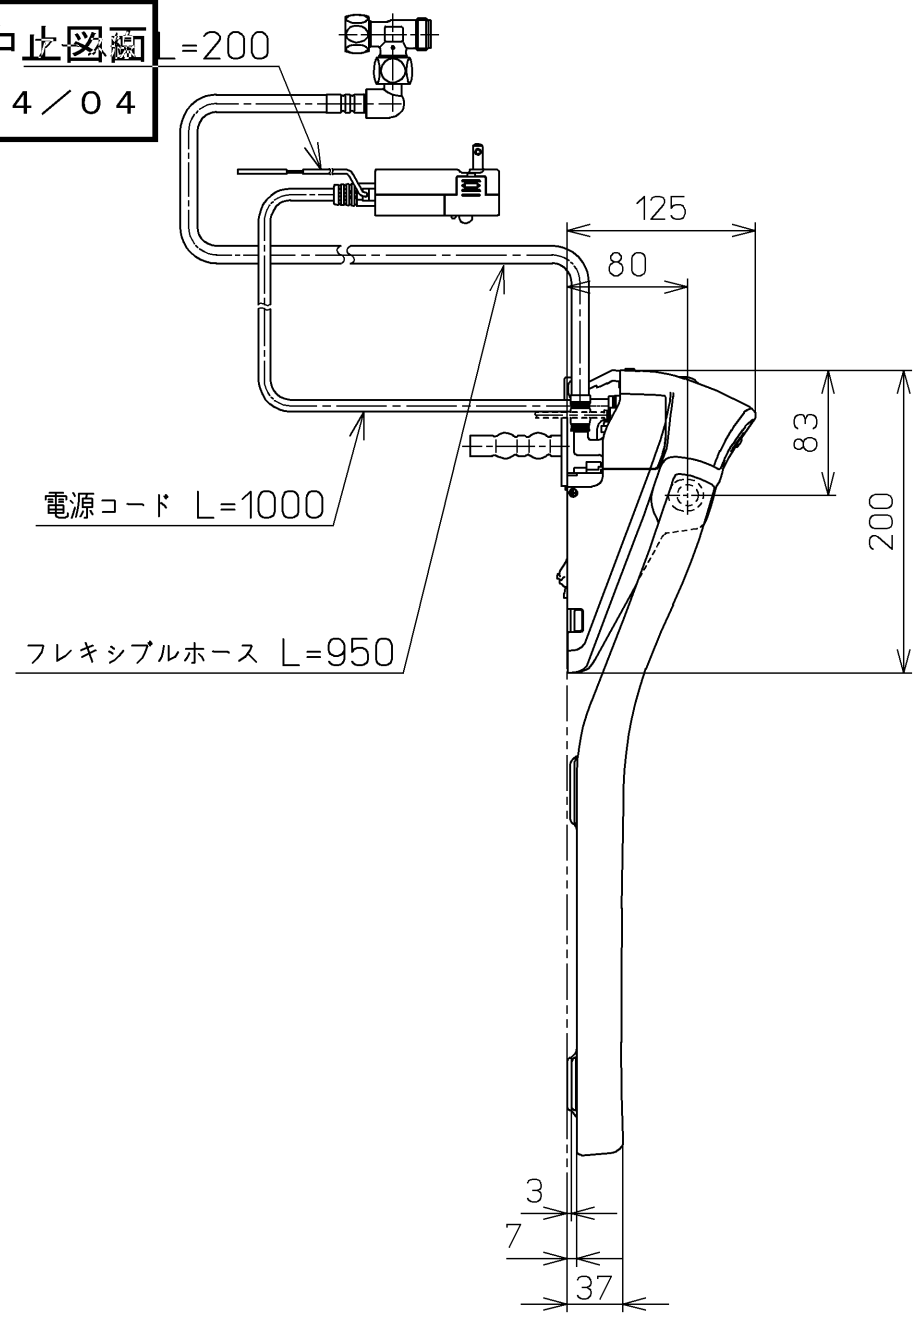

生産中止図面
2024/04

オートクリーンC~ウォシュレット間の信号線

*定格：AC100V-1262W 50/60Hz

TOTO		⊕	単位 mm	名称 ウォシュレットアプリ コットP
製図 高田 ゆ	検図 加藤 健 末次	日付 18-11-20	尺度 1 : 5	品番 TCF5830ALPR
備考 AP2A 洗浄脱臭暖房便座 擬音装置付き 便ふたなし 本体着脱部金属製				図番 TCF5830ALPR=A0100