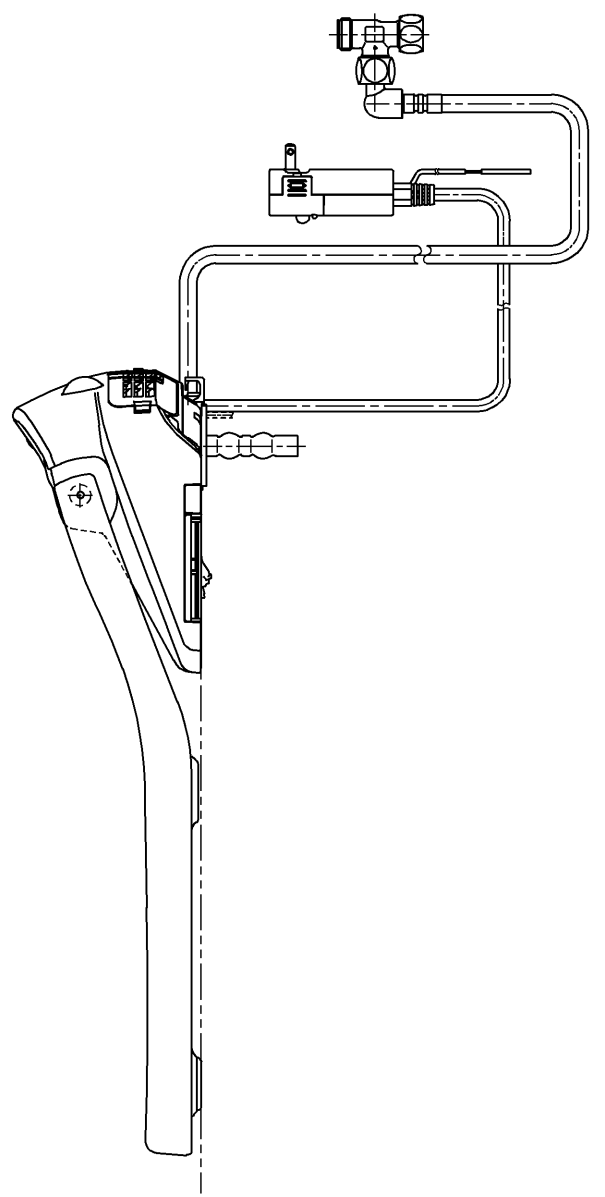

生産中止図面
2024/04

オートクリーンC~ウォシュレット間の信号線

*定格：AC100V-1262W 50/60Hz

TOTO		⊕	単位 mm	名称 ウォシュレットアプリ コットP
製図 高田 ゆ	検図 加藤 健 末次	日付 18-11-20	尺度 1 : 5	品番 TCF5830ALPR
備考 AP2A 洗浄脱臭暖房便座 擬音装置付き 便ふたなし 本体着脱部金属製				図番 TCF5830ALPR=A0100