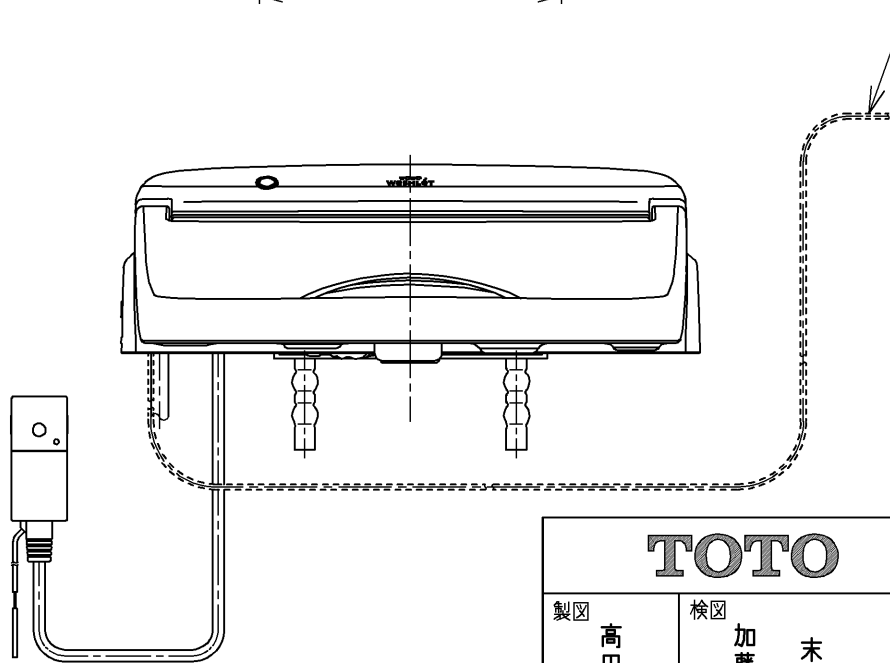

生産中止図面
2024/04

オートクリーンC~ウォシュレット間の信号線

*定格：AC100V-1262W 50/60Hz

TOTO		⊕	単位 mm	名称 ウォシュレットアプリ コットP
製図 高田 ゆ	検図 加藤 健 末次	日付 18-11-20	尺度 1 : 5	品番 TCF5830ALPR
備考 AP2A 洗浄脱臭暖房便座 擬音装置付き 便ふたなし 本体着脱部金属製				図番 TCF5830ALPR=A0100