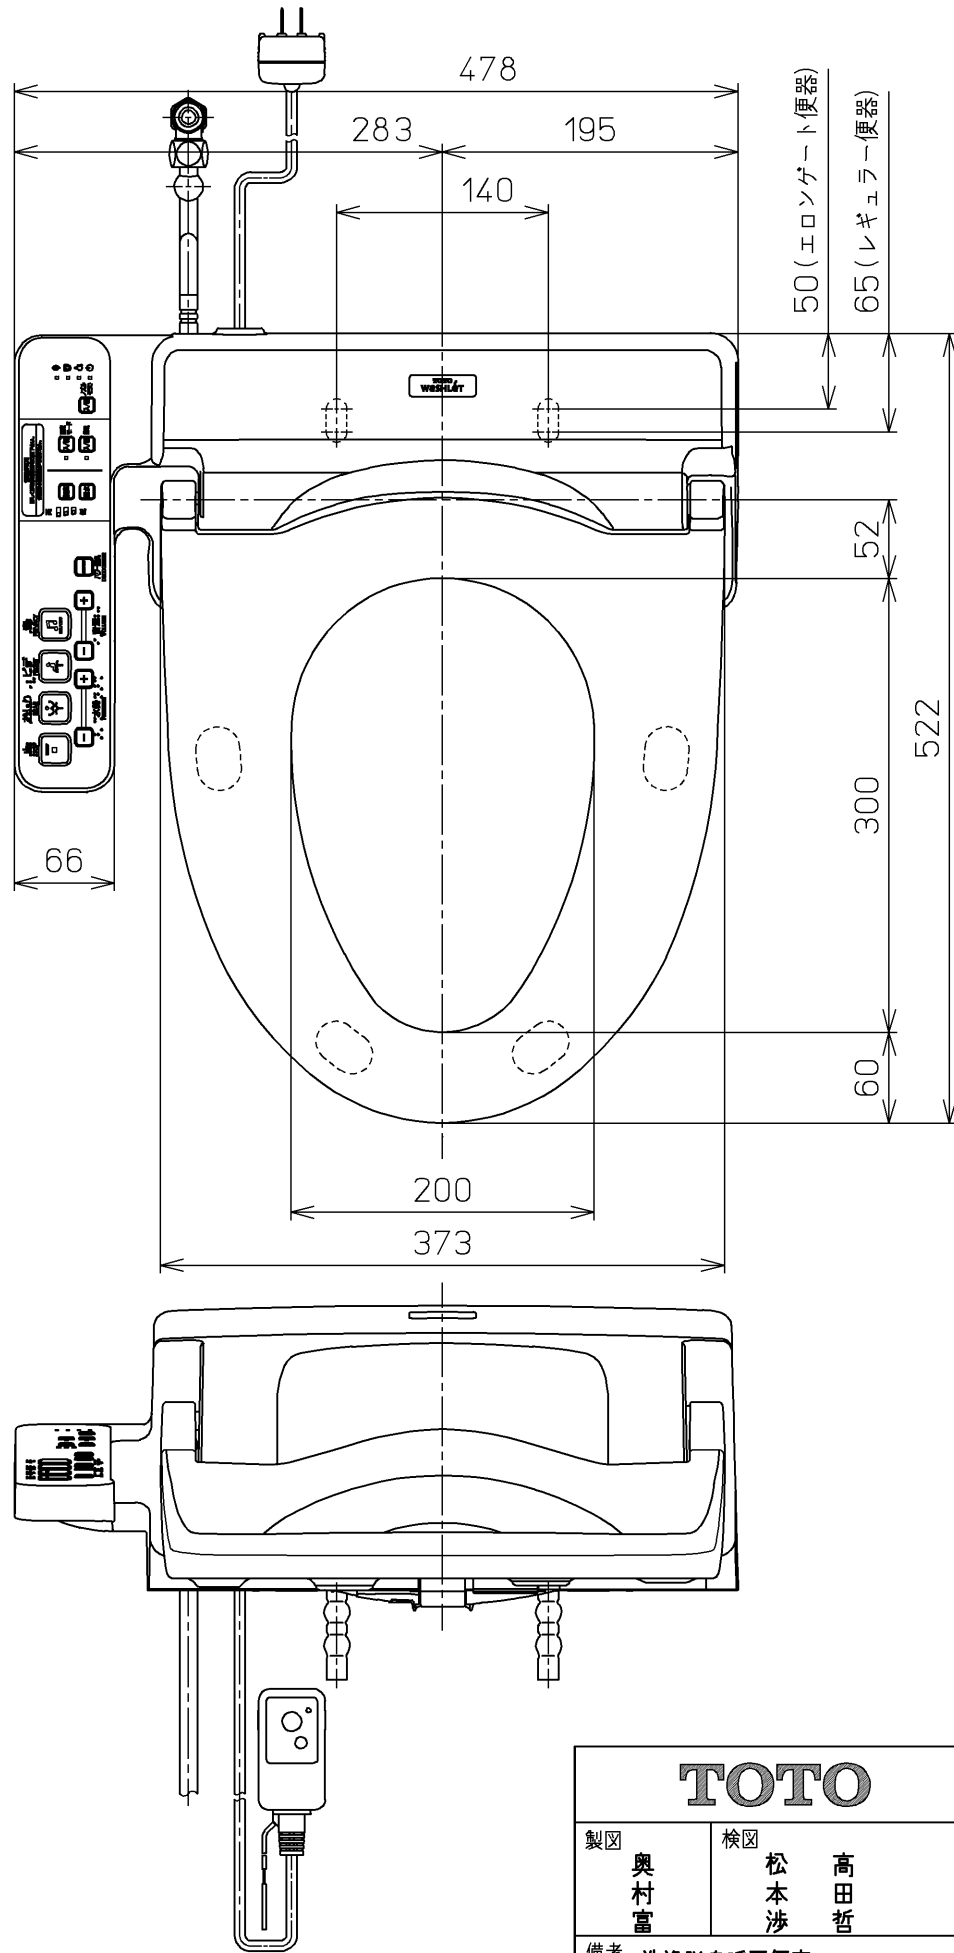

生産中止図面
2024 /

*定格 : AC100V-316W 50/60Hz

TOTO			単位 mm	名称
製図 奥村富	検図 松本涉 高田哲	日付 18-03-19	尺度 1 : 5	ウォシュレットP
備考 洗浄脱臭暖房便座 擬音装置付き 便ふたなし				品番 TCF585YR
				図番 TCF585YR=A0100
A3			ページNo.	1-1 (改)