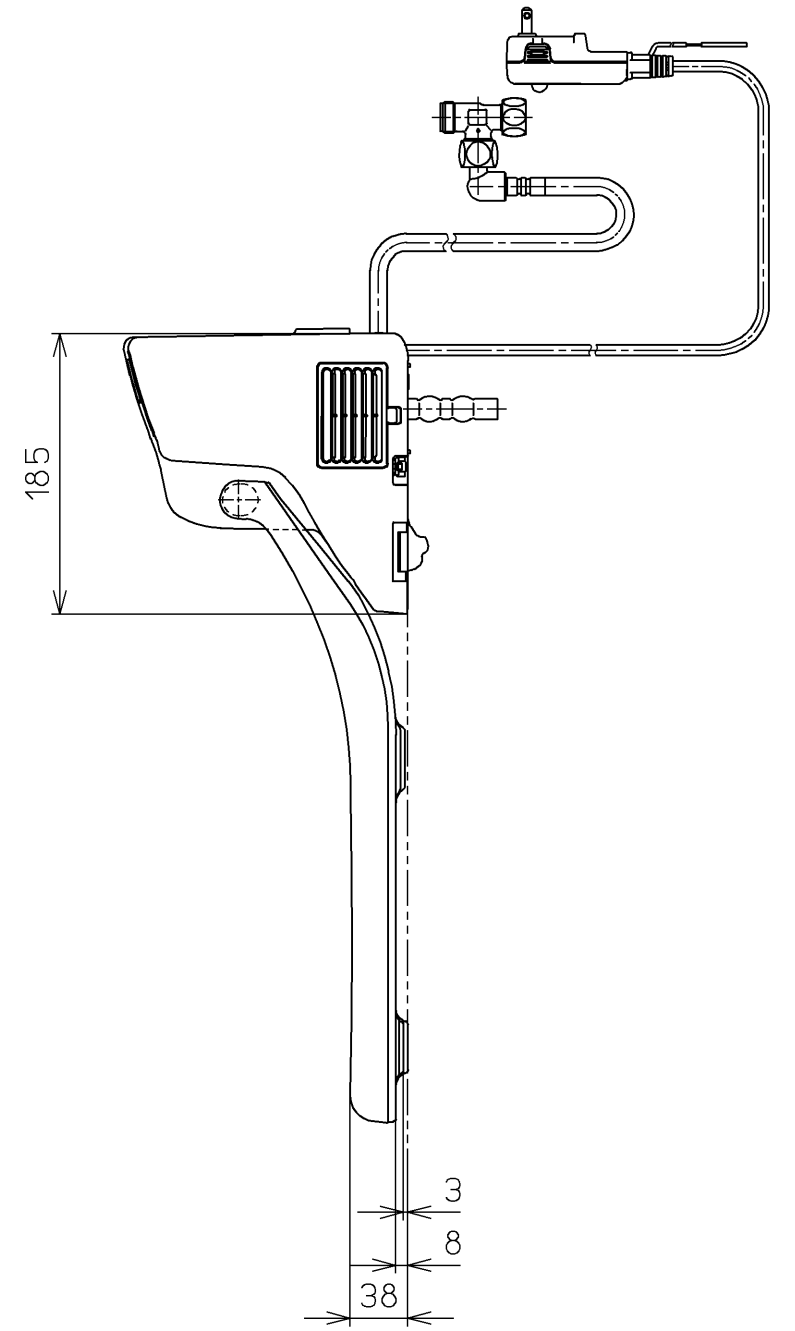

生産中止図面
2024 /

*定格 : AC100V-316W 50/60Hz

TOTO			単位 mm	名称
製図 奥村富	検図 松本涉 高田哲	日付 18-03-19	尺度 1 : 5	ウォシュレットP
備考 洗浄脱臭暖房便座 擬音装置付き 便ふたなし				品番 TCF585YR
				図番 TCF585YR=A0100
A3			ページNo.	1-1 (改)