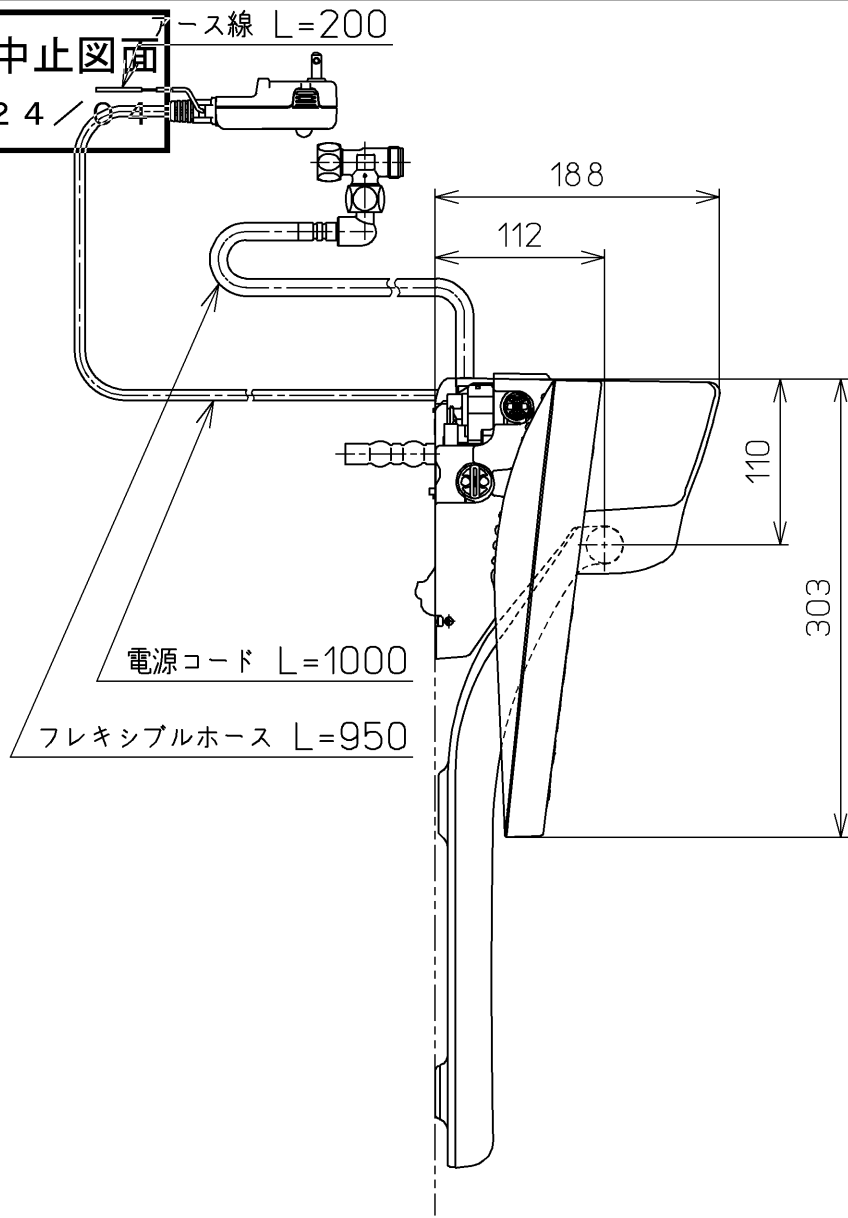

生産中止図面
2024 /

*定格 : AC100V-316W 50/60Hz

TOTO			単位 mm	名称
製図 奥村富	検図 松本涉 高田哲	日付 18-03-19	尺度 1 : 5	ウォシュレットP
備考 洗浄脱臭暖房便座 擬音装置付き 便ふたなし				品番 TCF585YR
				図番 TCF585YR=A0100
A3			ページNo.	1-1 (改)