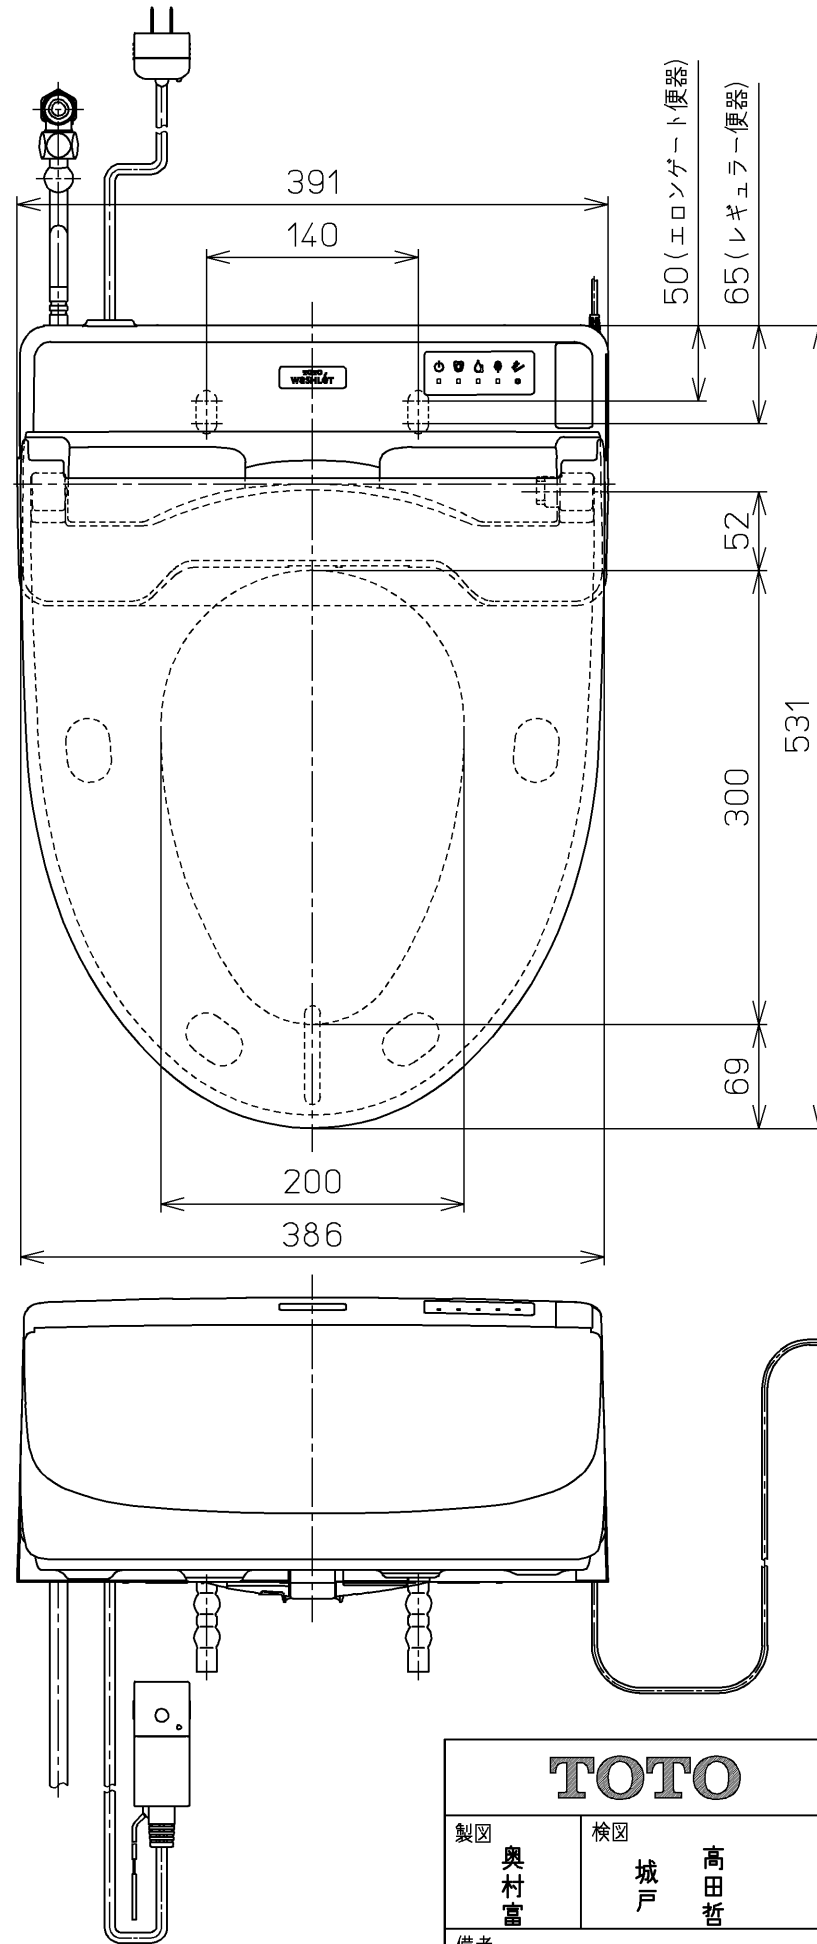

生産中止図面
2024 /

便器洗浄コード L=1500

*定格 : AC100V-410W 50/60Hz

TOTO		⊕ ⊖	単位 mm	名称 ウォシュレットS
製図 奥村富	検図 城戸 高田哲	日付 18-04-12	尺度 1 : 5	品番 TCF6552AM
備考 S2A 洗浄乾燥脱臭暖房便座				図番 TCF6552AM=A0100