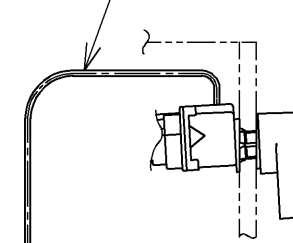

生産中止図面
2024 /

便器洗浄コード L=1500

*定格 : AC100V-410W 50/60Hz

TOTO		⊕ ⊖	単位 mm	名称 ウォシュレットS
製図 奥村富	検図 城戸 高田哲	日付 18-04-12	尺度 1 : 5	品番 TCF6552AM
備考 S2A 洗浄乾燥脱臭暖房便座				図番 TCF6552AM=A0100