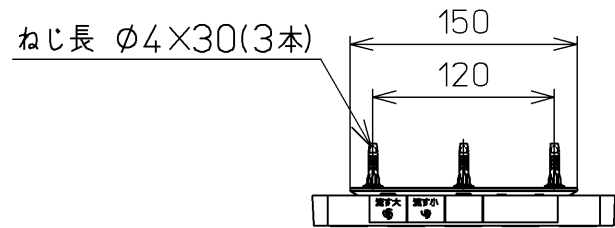

生産中止図面
2024 /

便器洗浄コード L=1500

*定格 : AC100V-410W 50/60Hz

TOTO		⊕ ⊖	単位 mm	名称 ウォシュレットS
製図 奥村富	検図 城戸 高田哲	日付 18-04-12	尺度 1 : 5	品番 TCF6552AM
備考 S2A 洗浄乾燥脱臭暖房便座				図番 TCF6552AM=A0100