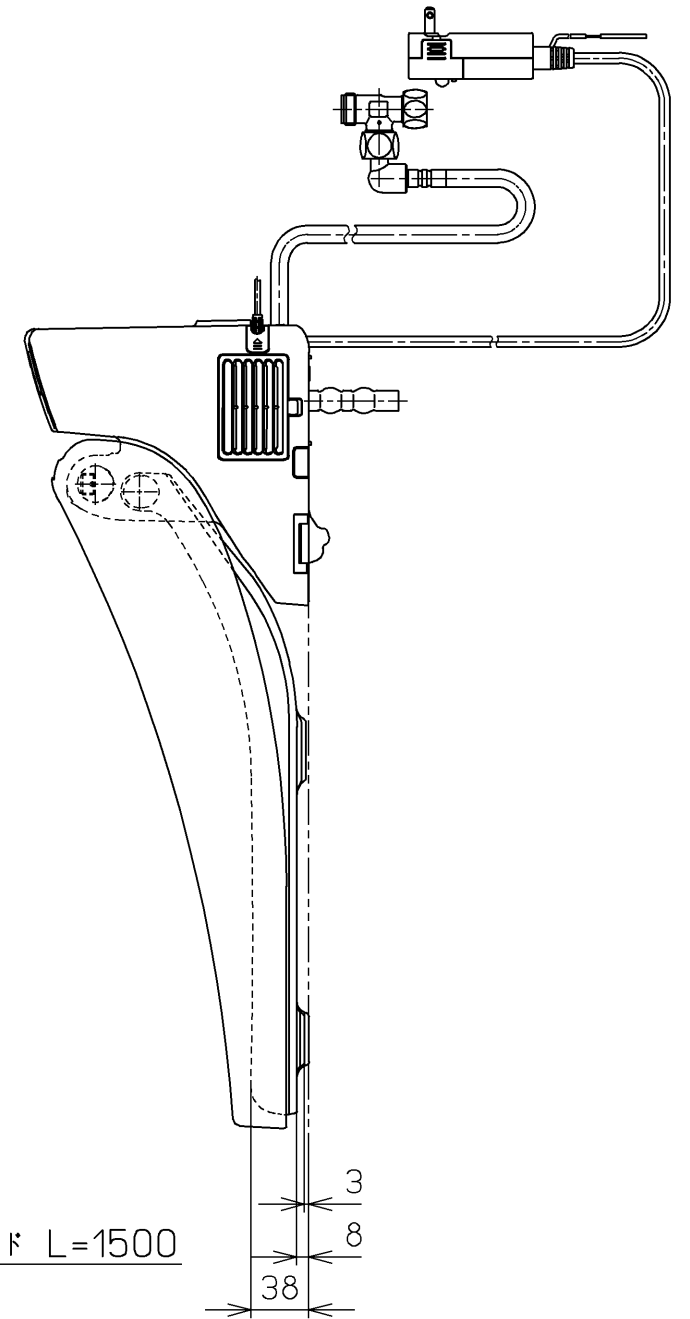

生産中止図面
2024 /

便器洗浄コード L=1500

*定格 : AC100V-410W 50/60Hz

TOTO		⊕ ⊖	単位 mm	名称 ウォシュレットS
製図 奥村富	検図 城戸 高田哲	日付 18-04-12	尺度 1 : 5	品番 TCF6552AM
備考 S2A 洗浄乾燥脱臭暖房便座				図番 TCF6552AM=A0100