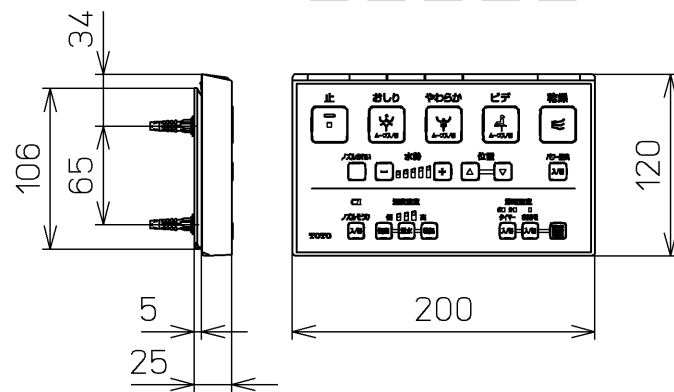

生産中止図面
2024 /

便器洗浄コード L=1500

*定格 : AC100V-410W 50/60Hz

TOTO		⊕ ⊖	単位 mm	名称 ウォシュレットS
製図 奥村富	検図 城戸 高田哲	日付 18-04-12	尺度 1 : 5	品番 TCF6552AM
備考 S2A 洗浄乾燥脱臭暖房便座				図番 TCF6552AM=A0100