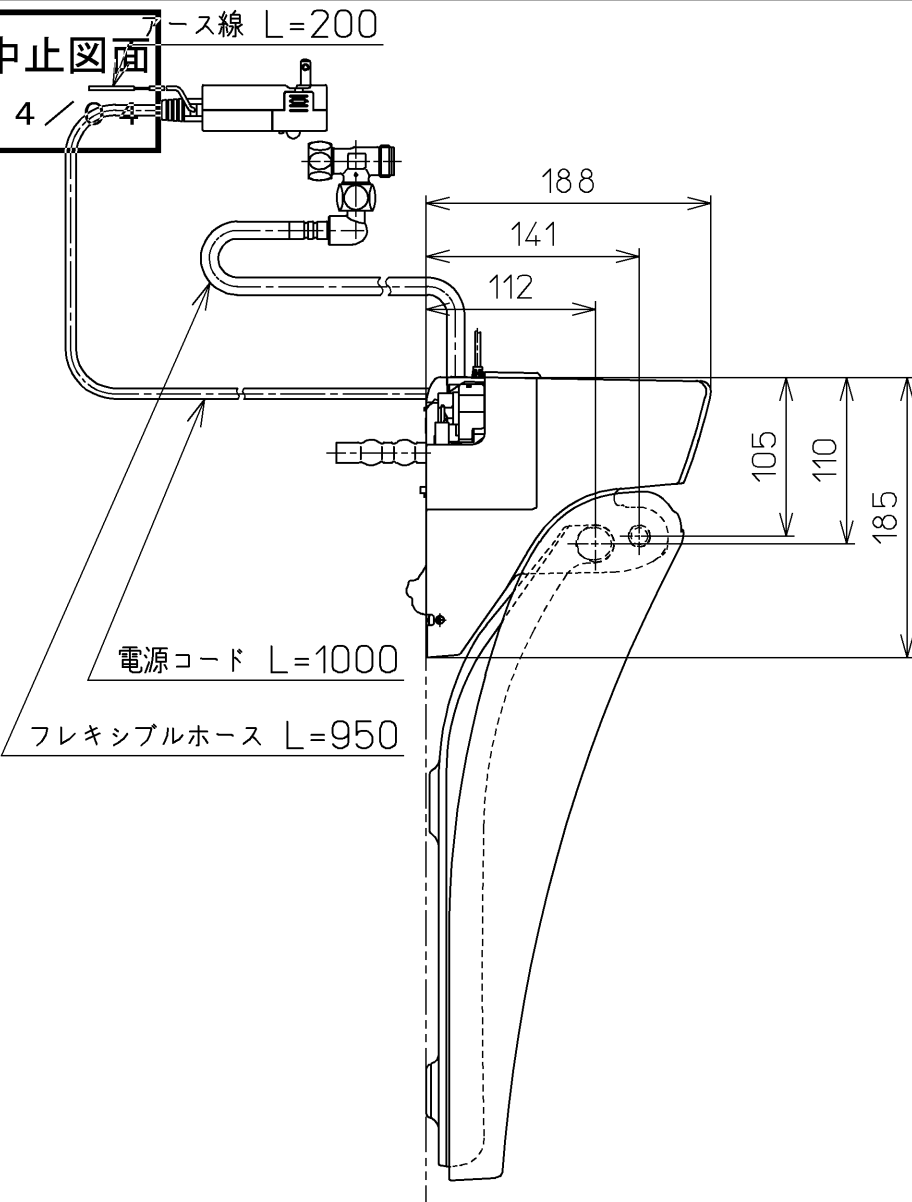

生産中止図面
2024 /

便器洗浄コード L=1500

*定格 : AC100V-410W 50/60Hz

TOTO		⊕ ⊖	単位 mm	名称 ウォシュレットS
製図 奥村富	検図 城戸 高田哲	日付 18-04-12	尺度 1 : 5	品番 TCF6552AM
備考 S2A 洗浄乾燥脱臭暖房便座				図番 TCF6552AM=A0100