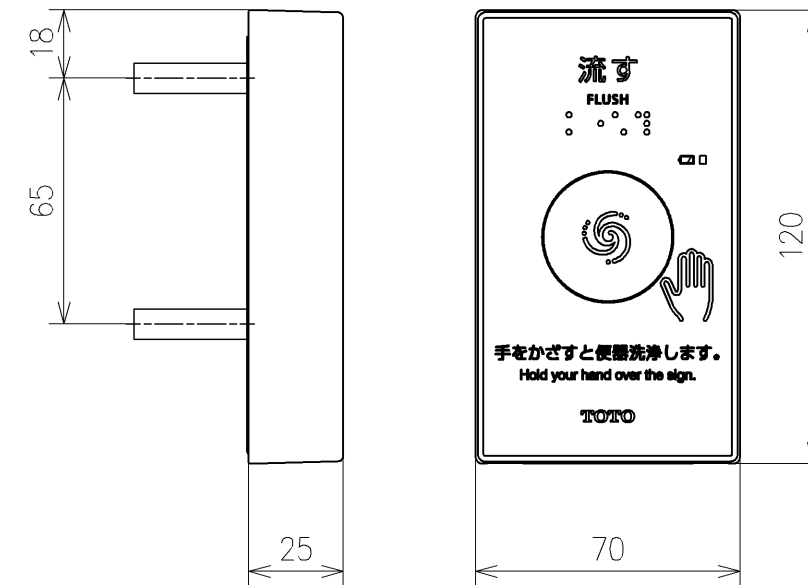

*定格: AC100V-311W 50/60Hz
 *1ページ目のリモコンはイメージ図です。
 *配置と表示内容の詳細は2ページ目を参照ください。

TOTO		単位 mm	名称
製図 宇田川	検図 庭野祥 川俣淳	日付 21-01-29	ウオシュレットPS
備考 PS2A 洗浄脱臭暖房便座 擬音装置付き 便ふたなし 本体着脱部金属製			品番 TCF5534AEP
			図番/ビジョン -
A3			ページNo . 1/1 (改)

アンカーブラク (3本)
ねじ長 φ4×30 (3本)

アンカーブラク (2本)
ねじ長 φ4×30 (2本)

リモコン詳細図

TOTO			単位 mm	名称 ウォシュレットPS
製図 宇田川	検図 庭野祥 川俣淳	日付 21-01-29	尺度 1:2	品番 TCF5534AEP
備考				図番リビジョン -
A3		ページNo .	1/1	(改)