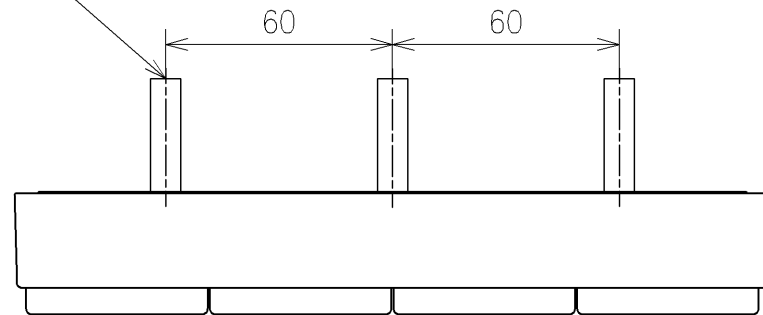

*定格: AC100V-311W 50/60Hz
 *1ページ目のリモコンはイメージ図です。
 *配置と表示内容の詳細は2ページ目を参照ください。

TOTO		単位 mm	名称
製図 宇田川	検図 庭野祥 川俣淳	日付 21-01-29	ウオシュレットPS
備考 PS2A 洗浄脱臭暖房便座 擬音装置付き 便ふたなし 本体着脱部金属製			品番 TCF5534AEP
			図番/ビジョン -
A3			ページNo . 1/1 (改)

アンカーブラク (3本)
ねじ長 φ4×30 (3本)

アンカーブラク (2本)
ねじ長 φ4×30 (2本)

リモコン詳細図

TOTO			単位 mm	名称 ウォシュレットPS
製図 宇田川	検図 庭野祥 川俣淳	日付 21-01-29	尺度 1:2	品番 TCF5534AEP
備考				図番リビジョン -
A3		ページNo .	1/1	(改)