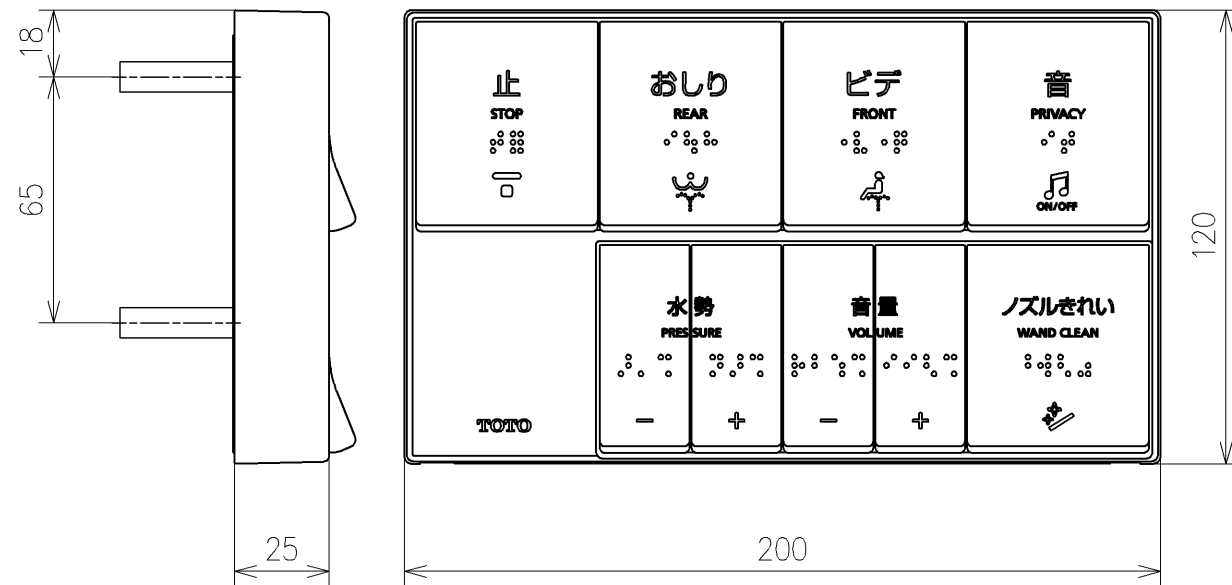

*定格: AC100V-311W 50/60Hz
 *1ページ目のリモコンはイメージ図です。
 *配置と表示内容の詳細は2ページ目を参照ください。

TOTO		単位 mm	名称
製図 宇田川	検図 庭野祥 川俣淳	日付 21-01-29	ウオシュレットPS
備考 PS2A 洗浄脱臭暖房便座 擬音装置付き 便ふたなし 本体着脱部金属製			品番 TCF5534AEP
			図番/ビジョン -
A3			ページNo . 1/1 (改)

アンカーブラク (3本)
ねじ長 φ4×30 (3本)

アンカーブラク (2本)
ねじ長 φ4×30 (2本)

リモコン詳細図

TOTO			単位 mm	名称 ウォシュレットPS
製図 宇田川	検図 庭野祥 川俣淳	日付 21-01-29	尺度 1:2	品番 TCF5534AEP
備考				図番リビジョン -
A3		ページNo .	1/1	(改)