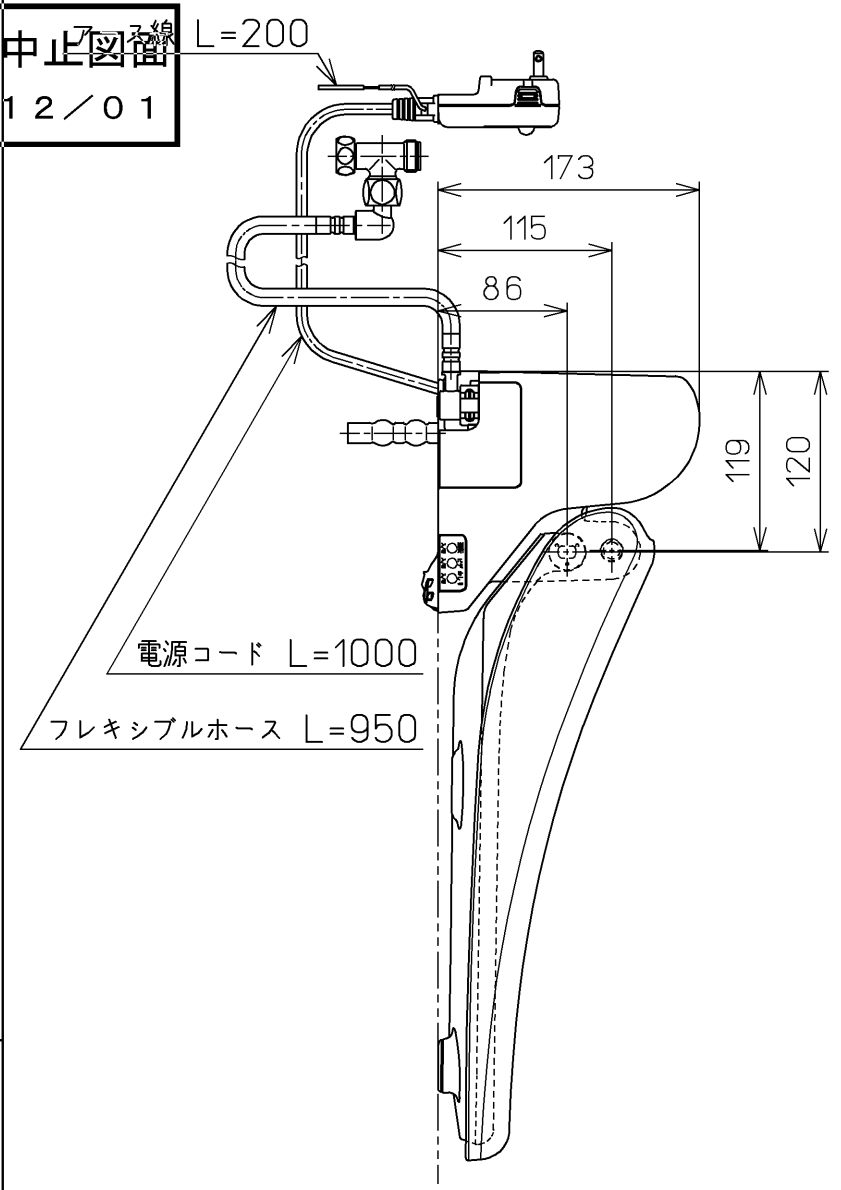

生産中止図番  
2012/01

\*定格 : AC100V-318W 50/60Hz

<b>TOTO</b>			単位 mm	名称 洗浄脱臭暖房便座
製図 山本純	検図 加藤健 高田哲	日付 11-02-04	尺度 1 : 5	品番 TCF5501EAP
備考				図番 TCF5501EAP=A0101
A3			ページNo.	1-1 (改)