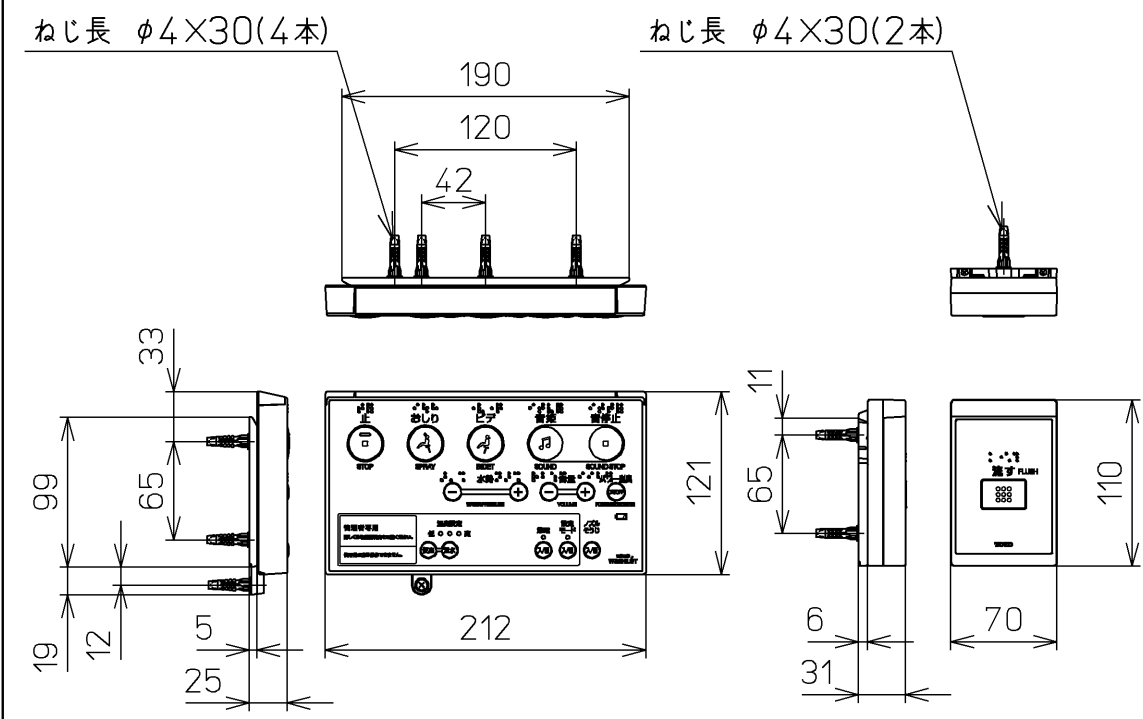

生産中止図番  
2012/01

\*定格 : AC100V-318W 50/60Hz

<b>TOTO</b>			単位 mm	名称 洗浄脱臭暖房便座
製図 山本純	検図 加藤健 高田哲	日付 11-02-04	尺度 1 : 5	品番 TCF5501EAP
備考				図番 TCF5501EAP=A0101
A3			ページNo.	1-1 (改)