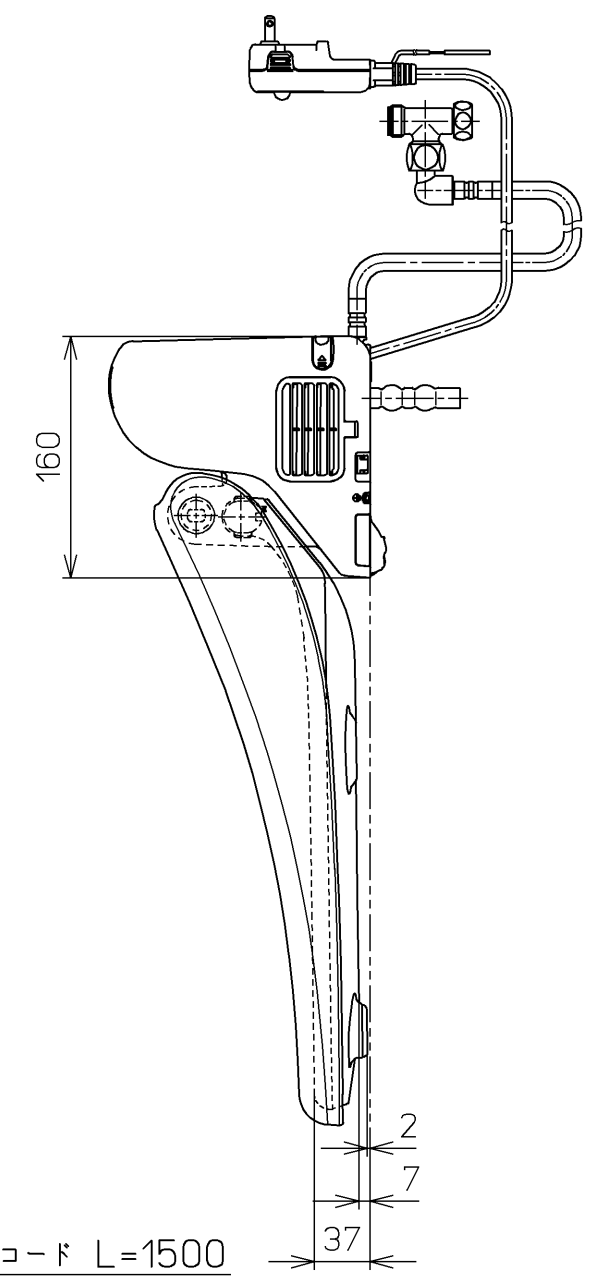

生産中止図番  
2012/01

\*定格 : AC100V-318W 50/60Hz

<b>TOTO</b>			単位 mm	名称 洗浄脱臭暖房便座
製図 山本純	検図 加藤健 高田哲	日付 11-02-04	尺度 1 : 5	品番 TCF5501EAP
備考				図番 TCF5501EAP=A0101
A3			ページNo.	1-1 (改)