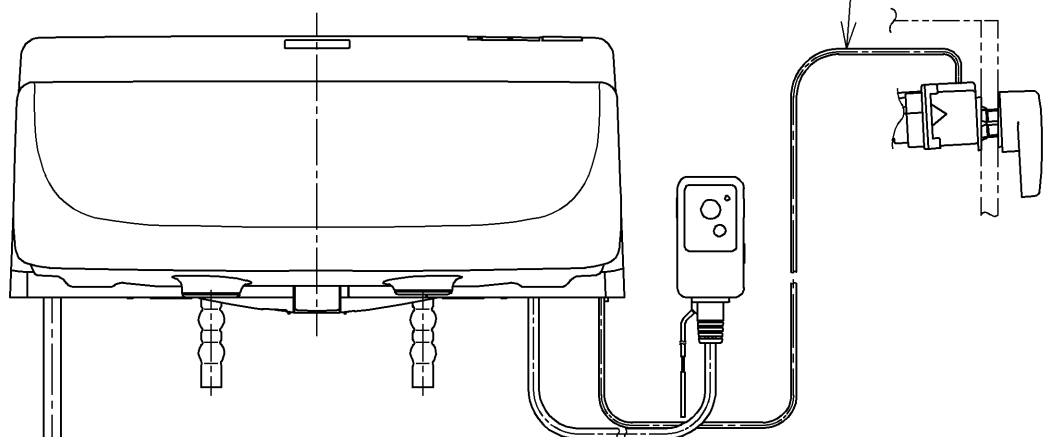

生産中止図番  
2012/01

\*定格 : AC100V-318W 50/60Hz

<b>TOTO</b>			単位 mm	名称 洗浄脱臭暖房便座
製図 山本純	検図 加藤健 高田哲	日付 11-02-04	尺度 1 : 5	品番 TCF5501EAP
備考				図番 TCF5501EAP=A0101
A3			ページNo.	1-1 (改)