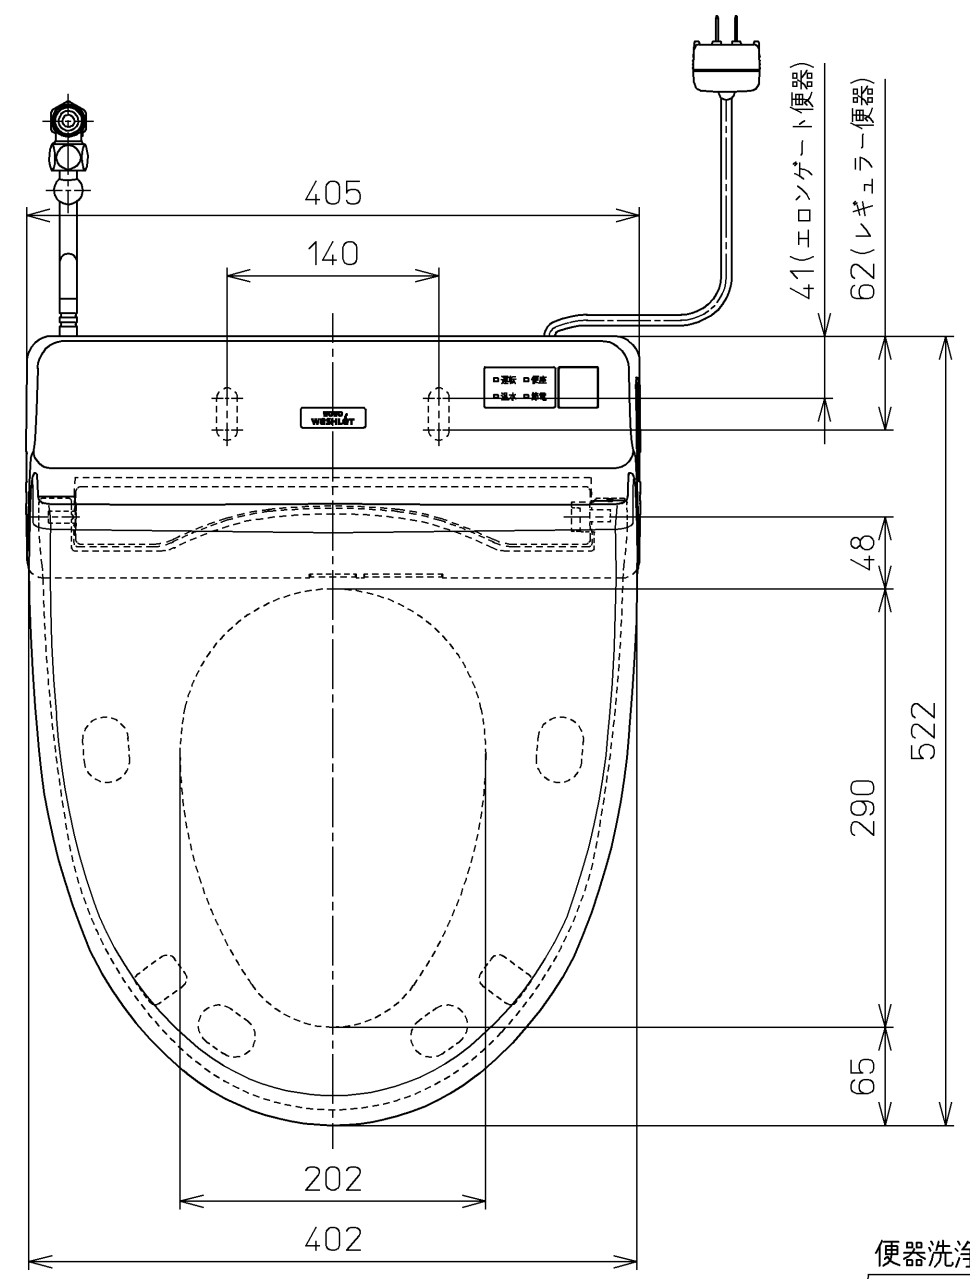

生産中止図番  
2012/01

\*定格 : AC100V-318W 50/60Hz

<b>TOTO</b>			単位 mm	名称 洗浄脱臭暖房便座
製図 山本純	検図 加藤健 高田哲	日付 11-02-04	尺度 1 : 5	品番 TCF5501EAP
備考				図番 TCF5501EAP=A0101
A3			ページNo.	1-1 (改)