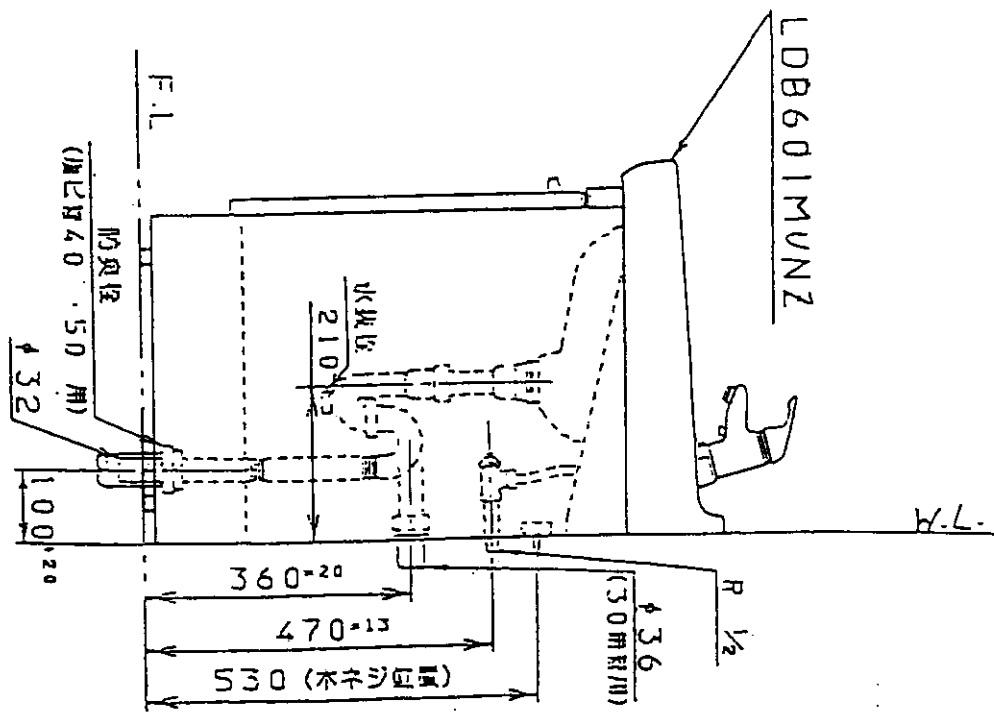

生産中止図面

998/07

品名	本体の色	扉の色	洗剤箱の色
LDB601MUNZ	白	白	白
LDB601MUNZ	白	白	白
川水精工株式会社	内径±20mm		
給水精工株式会社	内径±15mm		
シャワーストック	(プラスチック用)		
止水栓	別添付		
製品ハ 取付地付 様品			

東陶機器株式会社		三島法	単位	品名
製図	検図	日付	尺度	洗面化粧台
草	(Seal)	97.12.18	1:10	LDB601MUNZ
備考				