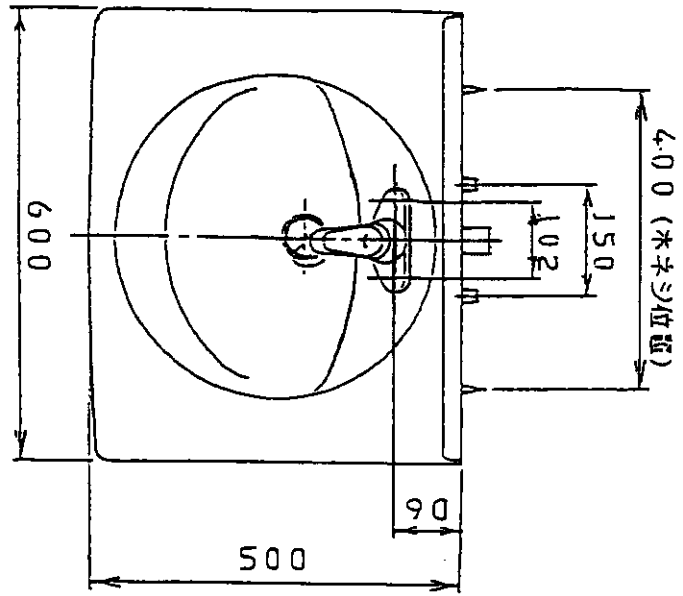

生産中止図面

998/07

品名	本体の色	扉の色	洗剤箱の色
LDB601MUNZ	白	白	白
LDB601MUNZ	白	白	白
川水精工株式会社	内径±20mm		
給水精工株式会社	内径±15mm		
シャワーストック	(プラスチック用)		
止水栓	別添付		
製品ハ 取付地付 様品			

東陶機器株式会社		三島法	単位	品名
製図	検図	日付	尺度	洗面化粧台
草	(Seal)	97.12.18	1:10	LDB601MUNZ
備考				