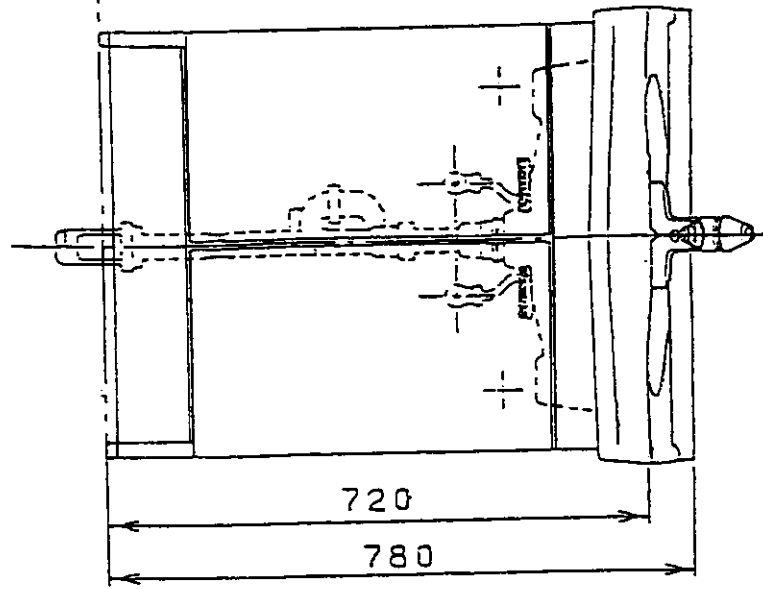

生産中止図面

998/07

品名	本体の色	扉の色	洗剤箱の色
LDB601MUNZ	白	白	白
LDB601MUNZ	白	白	白
川水精工株式会社	内径±20mm		
給水精工株式会社	内径±15mm		
シャワーストック	(プラスチック用)		
止水栓	別添付		
製品ハ 取付地付 様品			

東陶機器株式会社		三島法	単位	品名
製図	検図	日付	尺度	洗面化粧台
草	(Seal)	97.12.18	1:10	LDB601MUNZ
備考				