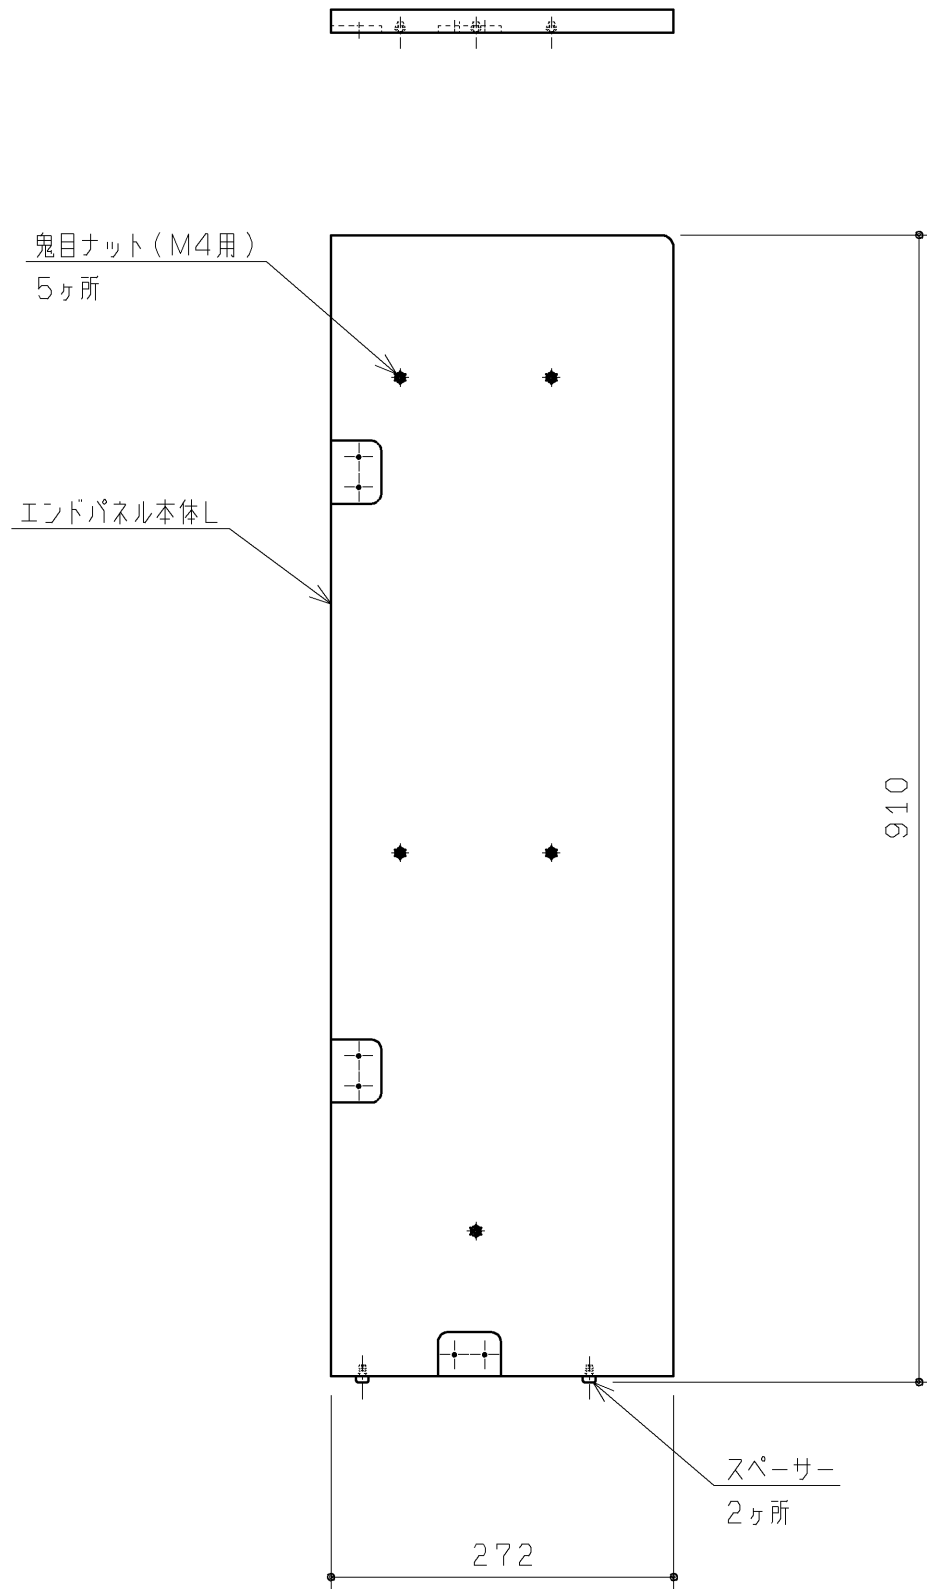

生産中止図面  
2012/12

同梱部材

| 品名           | 数量 |
|--------------|----|
| アングル材        | 3ヶ |
| トラスTPねじφ4×12 | 9ヶ |
| トラスTPねじφ4×30 | 9ヶ |
| M4×8+トラス小ねじ  | 1ヶ |
| M4×20+トラス小ねじ | 4ヶ |

|             |          |                |           |      |          |    |          |
|-------------|----------|----------------|-----------|------|----------|----|----------|
| <b>TOTO</b> |          |                |           | 第三角法 | 単位<br>mm | 名称 | エンドパネル   |
| 製図<br>加治    | 検図<br>稲垣 | 日付<br>10.06.01 | 尺度<br>1:6 |      |          | 品番 | UGA489CL |
| 備考          |          |                |           |      |          | 図番 | UGA489CL |