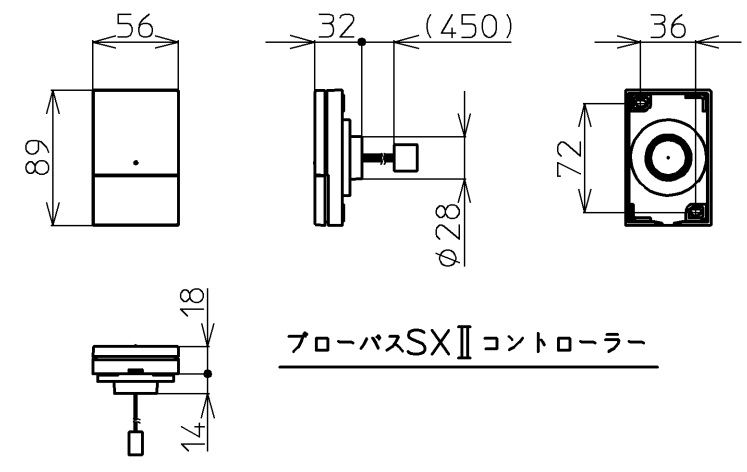

セット明細		
品番	個数	名称
PNQ1440RJ2	1	ネオマーバス(フローバスSXII)
PRB800S#ZS	1	フローバスSXII機能ユニット部
色番	色彩	備考
#MNN	ムーンホワイトN	
#MRN	ムーンピンクN	
#MLN	ムーンライムN	
#MGN	ムーングリーンN	
#MCN	ムーンブラウンN	

※SXII機能ユニットについては、浴槽とは別に発注が必要です。
 ※SXII機能ユニットについては、100V15Aの専用コンセントが1個必要です。
 ※排水金具は間接排水専用です。直接排水の場合は特殊品対応となります。

図名		ネオマーバス 1400サイズ		尺度	1/15
年月日		製図	検図	図番 上記セット明細参照	
12.02.01		榎園	兵頭 前田	TOTO	

品番	PRB800S#ZS
定格電圧	AC100V
定格周波数	50Hz/60Hz(共用)
定格消費電力	360W(15A専用配線)
電源コード長さ	2m
対応コンセント	アースターミナル付防雨形コンセント (D種接地工事)
同梱品	フローバスSXⅡ点検口カバー (必要壁開口径 φ110~φ120)

フローバスSXⅡ点検口カバー

フローバスSXⅡコントローラー

フローバスSXⅡ電源ボックス

図名		ネオマーバス		尺度	1:10
年月日		製	検	図番	1/2参照
12.02.01	園	園	園	兵頭 前田	TOTO