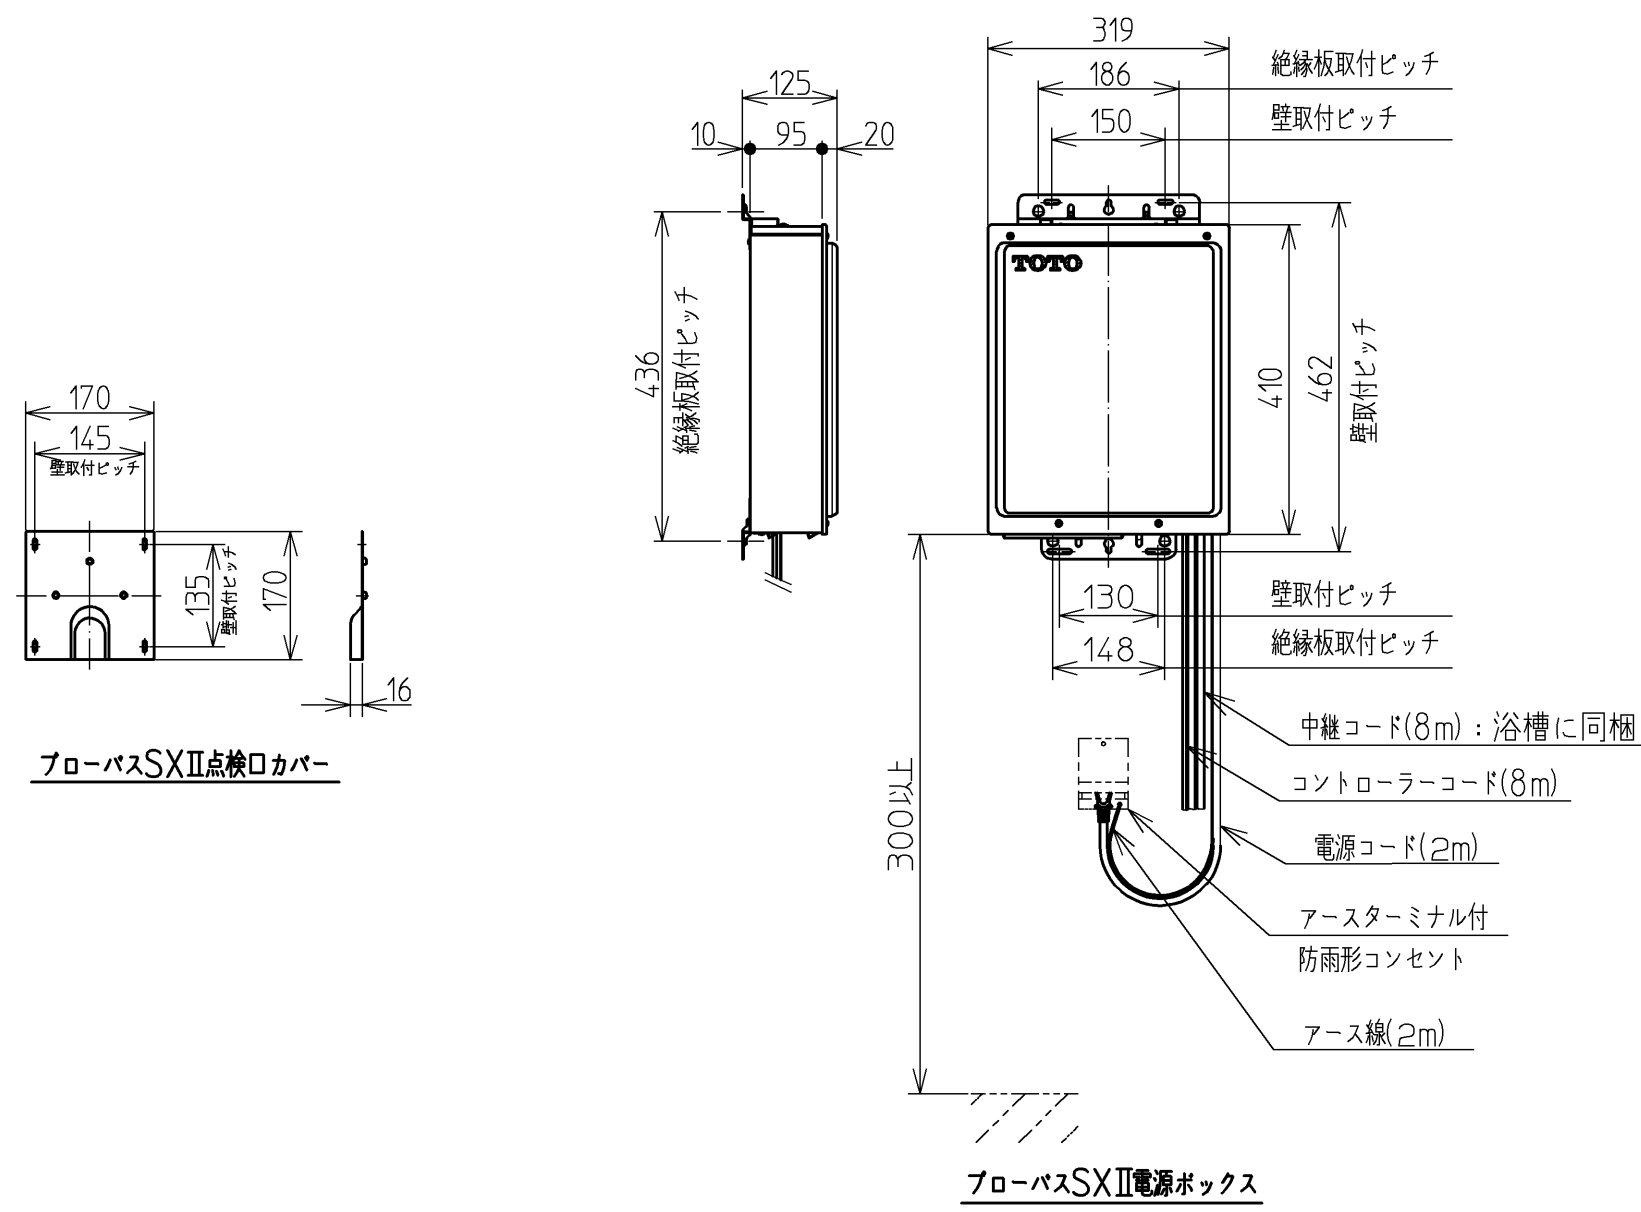

セット明細		
品番	個数	名称
PNQ1440RJ2	1	ネオマーバス(フローバスSXII)
PRB800S#ZS	1	フローバスSXII機能ユニット部
色番	色彩	備考
#MNN	ムーンホワイトN	
#MRN	ムーンピンクN	
#MLN	ムーンライムN	
#MGN	ムーングリーンN	
#MCN	ムーンブラウンN	

※SXII機能ユニットについては、浴槽とは別に発注が必要です。
 ※SXII機能ユニットについては、100V15Aの専用コンセントが1個必要です。
 ※排水金具は間接排水専用です。直接排水の場合は特殊品対応となります。

図名		ネオマーバス 1400サイズ		尺度	1/15
年月日		製図	検図	図番 上記セット明細参照	
12.02.01		榎園	兵頭 前田	TOTO	

品番	PRB800S#ZS
定格電圧	AC100V
定格周波数	50Hz/60Hz(共用)
定格消費電力	360W(15A専用配線)
電源コード長さ	2m
対応コンセント	アースターミナル付防雨形コンセント (D種接地工事)
同梱品	フローバスSXⅡ点検口カバー (必要壁開口径 φ110~φ120)

フローバスSXⅡ点検口カバー

フローバスSXⅡコントローラー

フローバスSXⅡ電源ボックス

図名		ネオマーバス		尺度	1:10
年月日		製	検	図番	1/2参照
12.02.01	園	園	園	兵頭 前田	TOTO