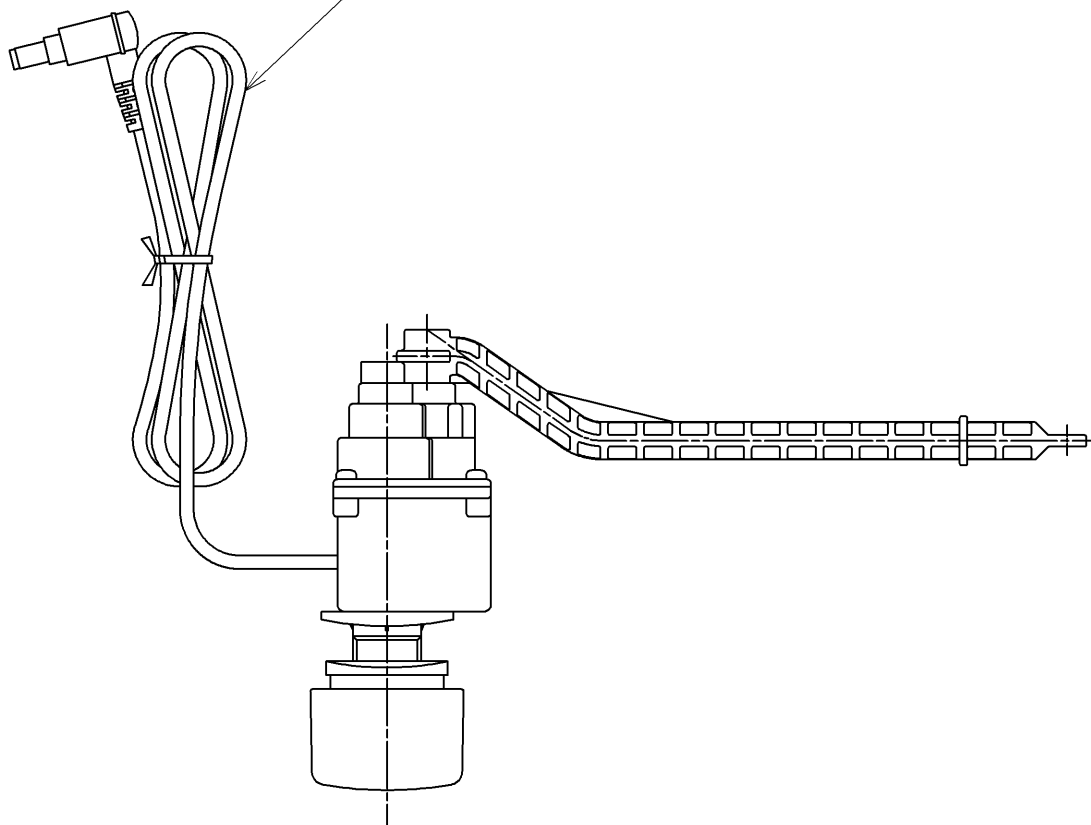

便器洗浄コード L=1500

C710・720系

付属品

流すボタン組品：1個

TOTO			単位 mm	名称 便器洗浄ユニット
製図 石井健	検図 神祐紀 平憲作	日付 2023/05/11	尺度 1:2	品番 TCA529
備考 アプリコット 密結便器（前ハンドル）用				図番 ビジョン -
A4			ページNo . 1/1	(改)