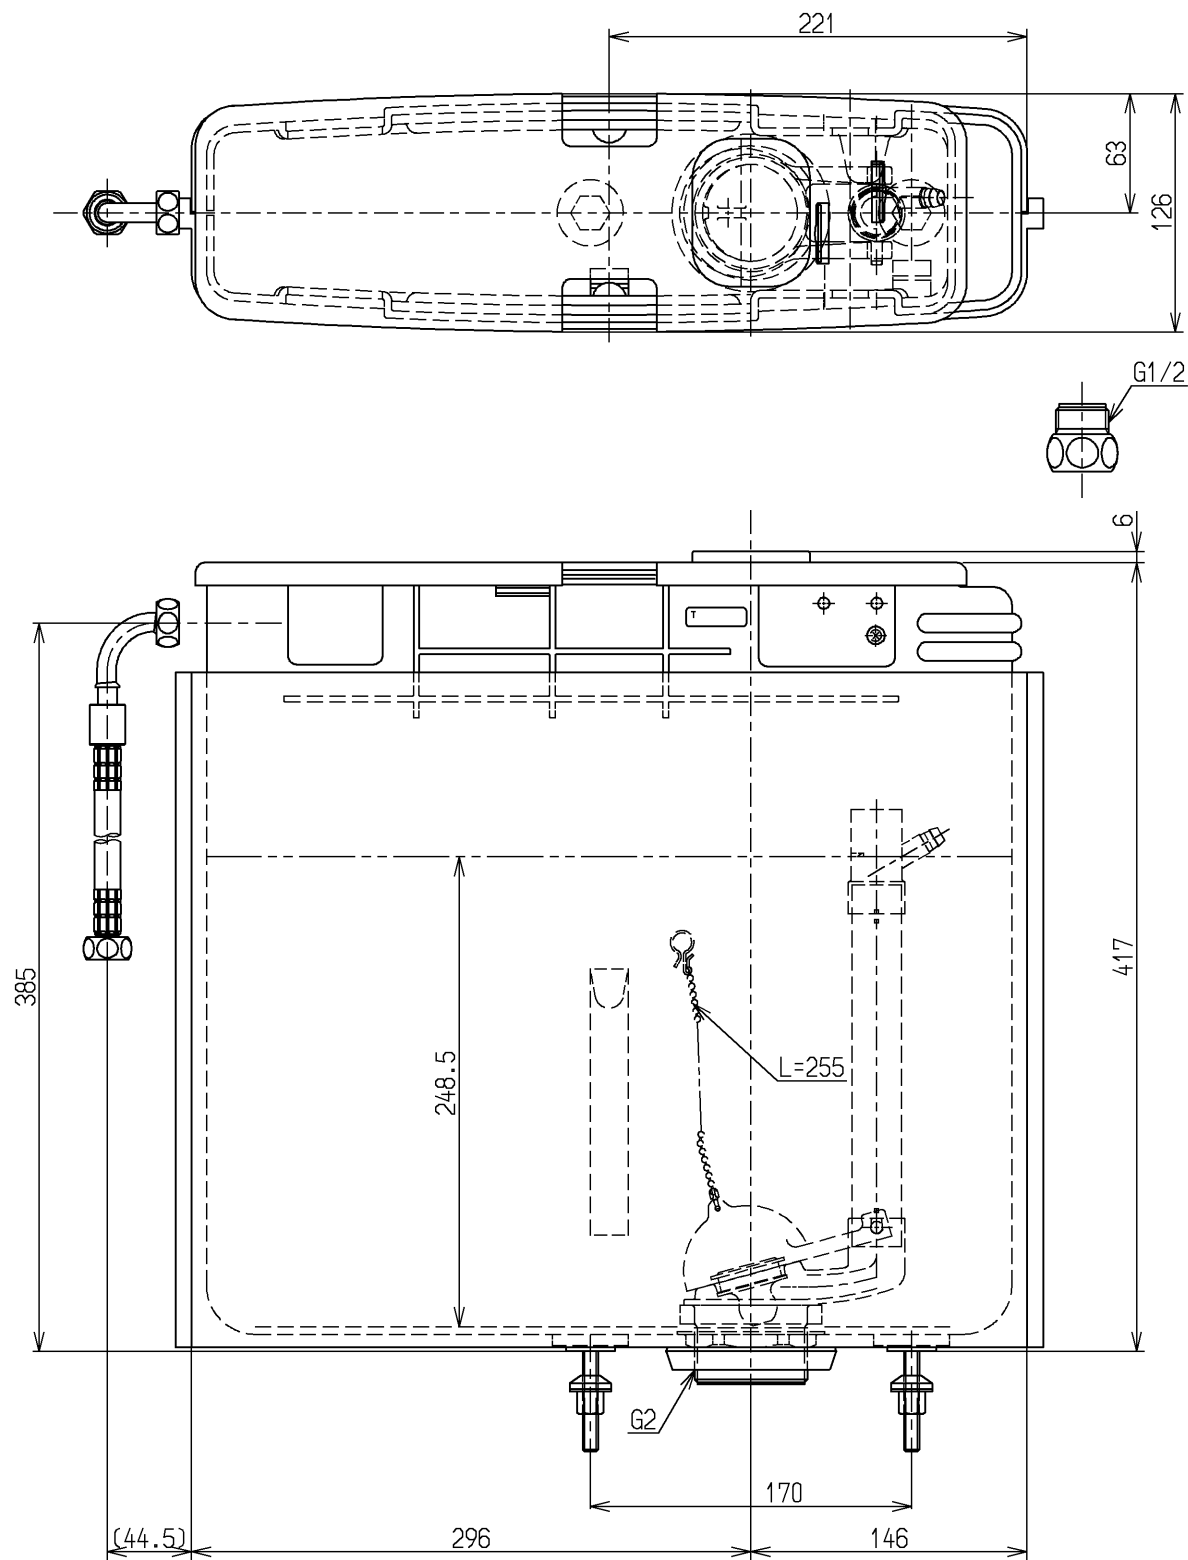

生産中止図面

2013/11

| | | | | |
|-------------|----------|---------------------|-----------|------------------|
| TOTO | | | 単位 mm | 名称 |
| 製図 白(恵) | 検図 小野 | 日付 山(和) 13.11.29 | 尺度 1:4 | タンクユニット |
| 備考 | | | | 図番 TS723-1HFR |