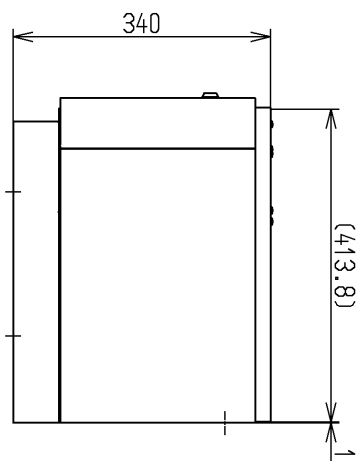

生産中止図面

2015/04

高さ:500用
色調:ナチュラルウッド

			単位	名称
			mm	
製図	検図	日付	尺度	図番
原田	新川	蛭田 14.09.11	1:10	
備考				HN300NW5S