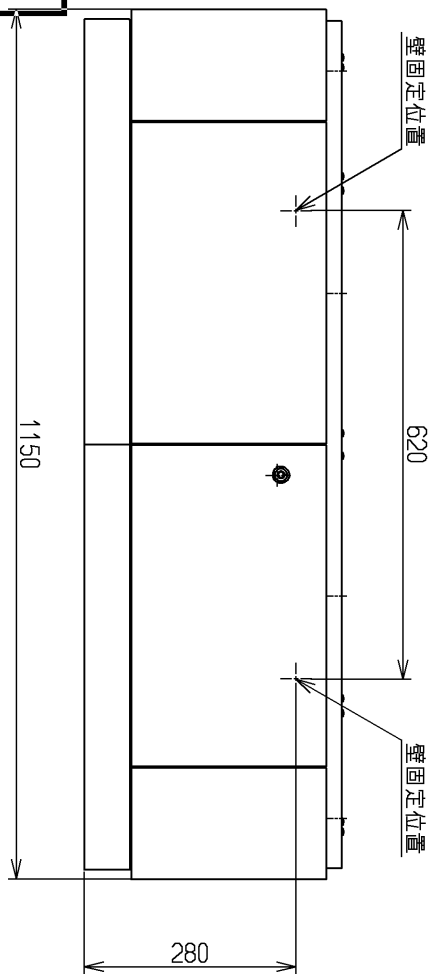

生産中止図面

2015/04

高さ:500用
色調:ナチュラルウッド

			単位	名称
			mm	
製図	検図	日付	尺度	図番
原田	新川	蛭田 14.09.11	1:10	
備考				HN300NW5S