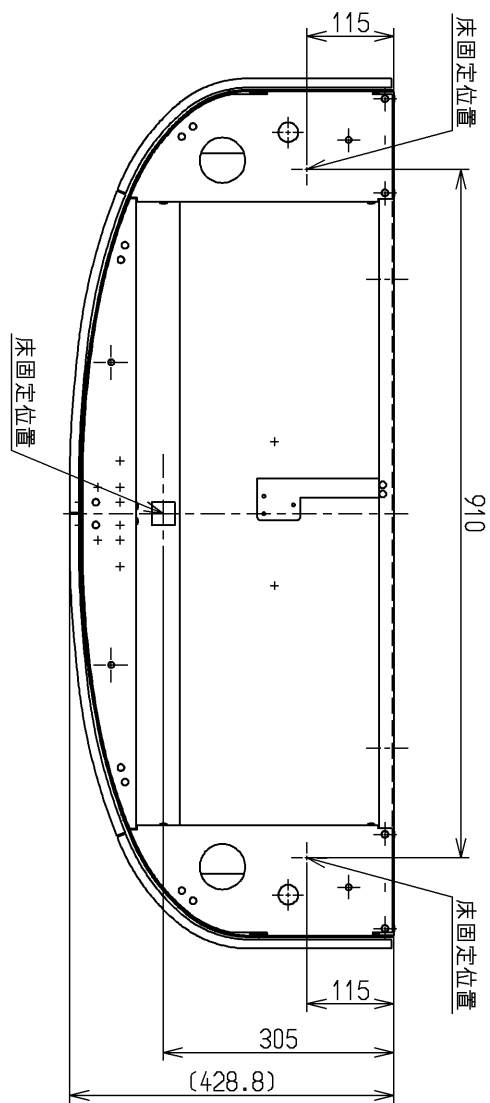

生産中止図面

2015/04

高さ:500用
色調:ナチュラルウッド

			単位	名称
			mm	
製図	検図	日付	尺度	図番
原田	新川	蛭田 14.09.11	1:10	
備考				HN300NW5S