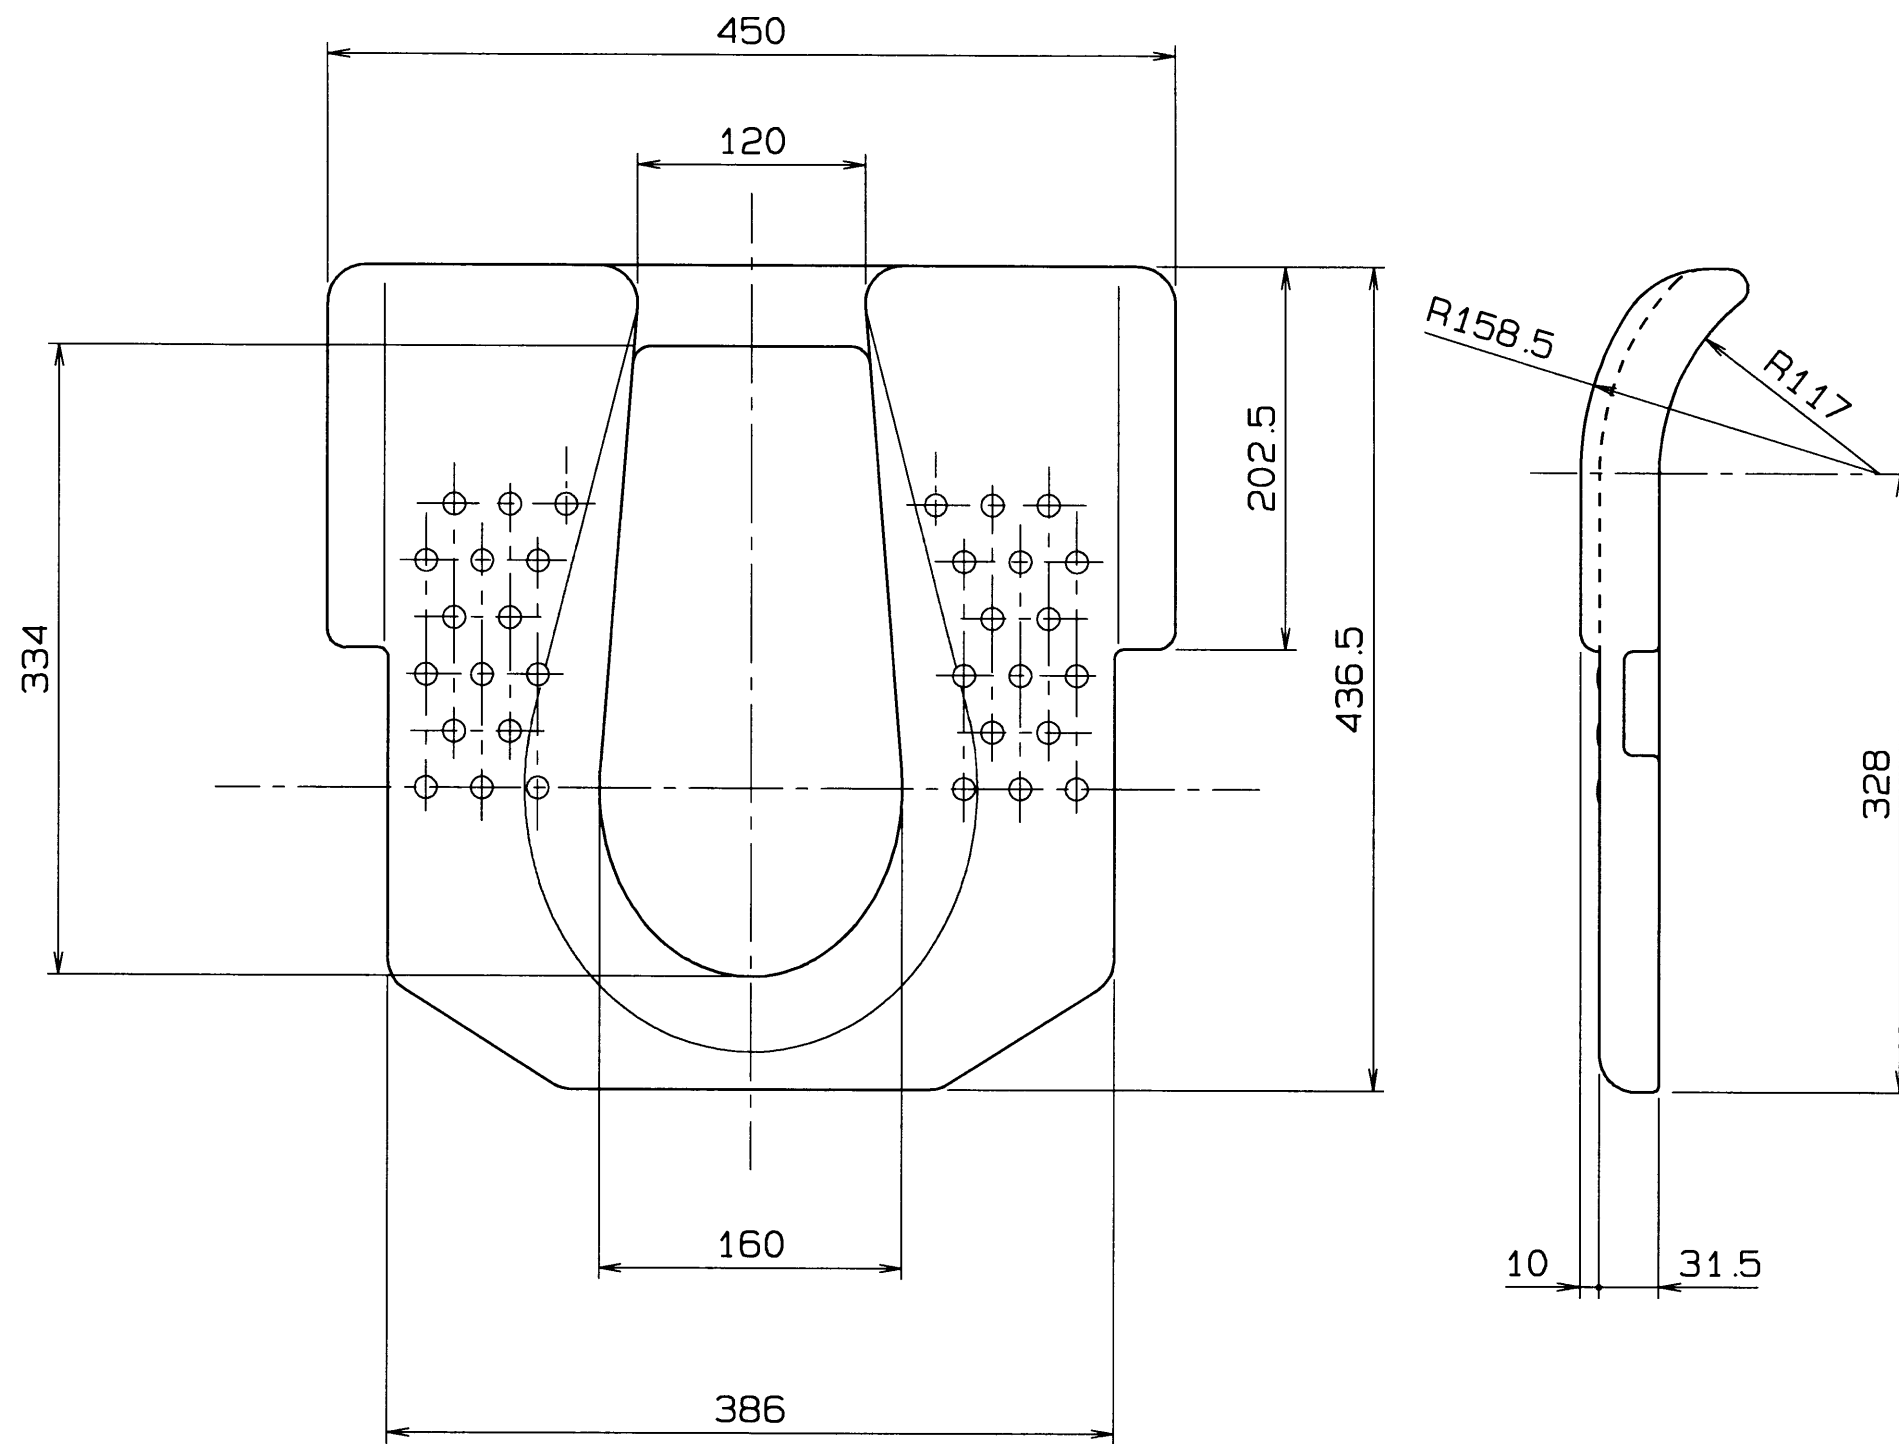

生産中止図面

2009/06

TOTO				単位 mm	名称
製図 小島	検図 本橋	松野	日付 H9.5.8	尺度 1:4	スタンダードシート
備考					品番 EWCP600
					図番