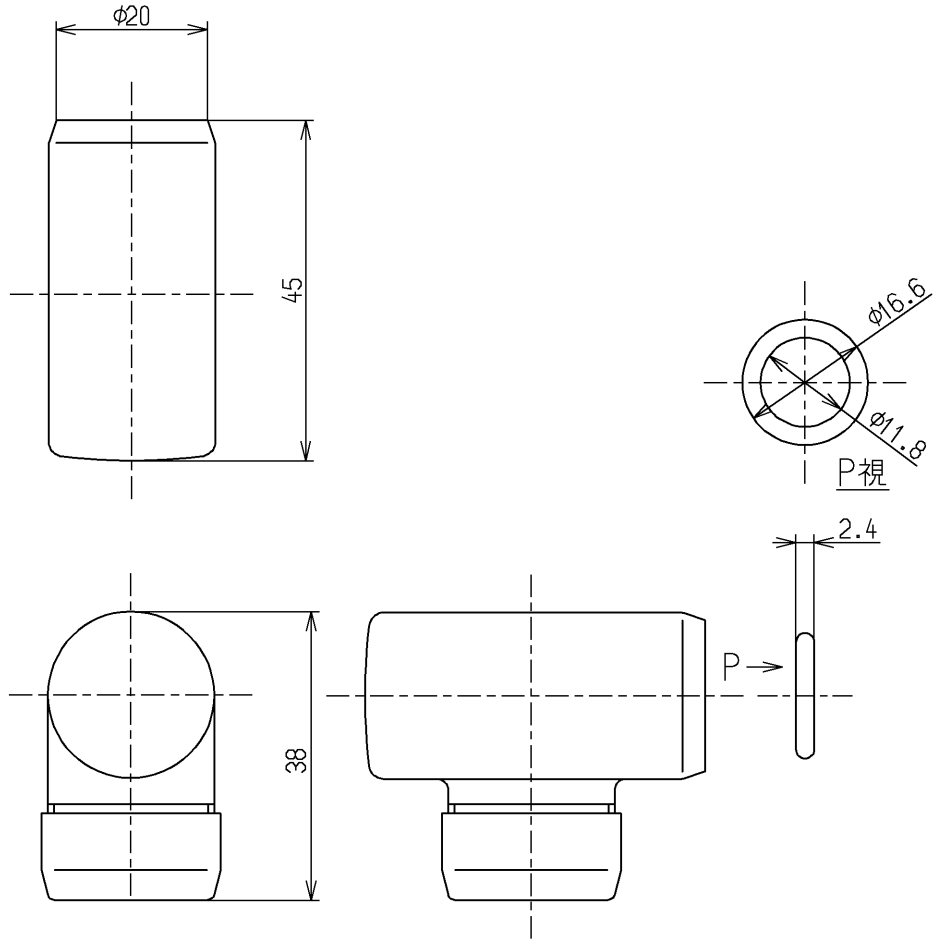

色番	色彩	記号
#54R	アイボリー	5Y 8.5/0.5

TOTO			単位 mm	名称 キャップ部
製図 山内	検図 坂元	日付 前田 13.12.18	尺度 1:1	TK630型
備考				図番 THY614-4R