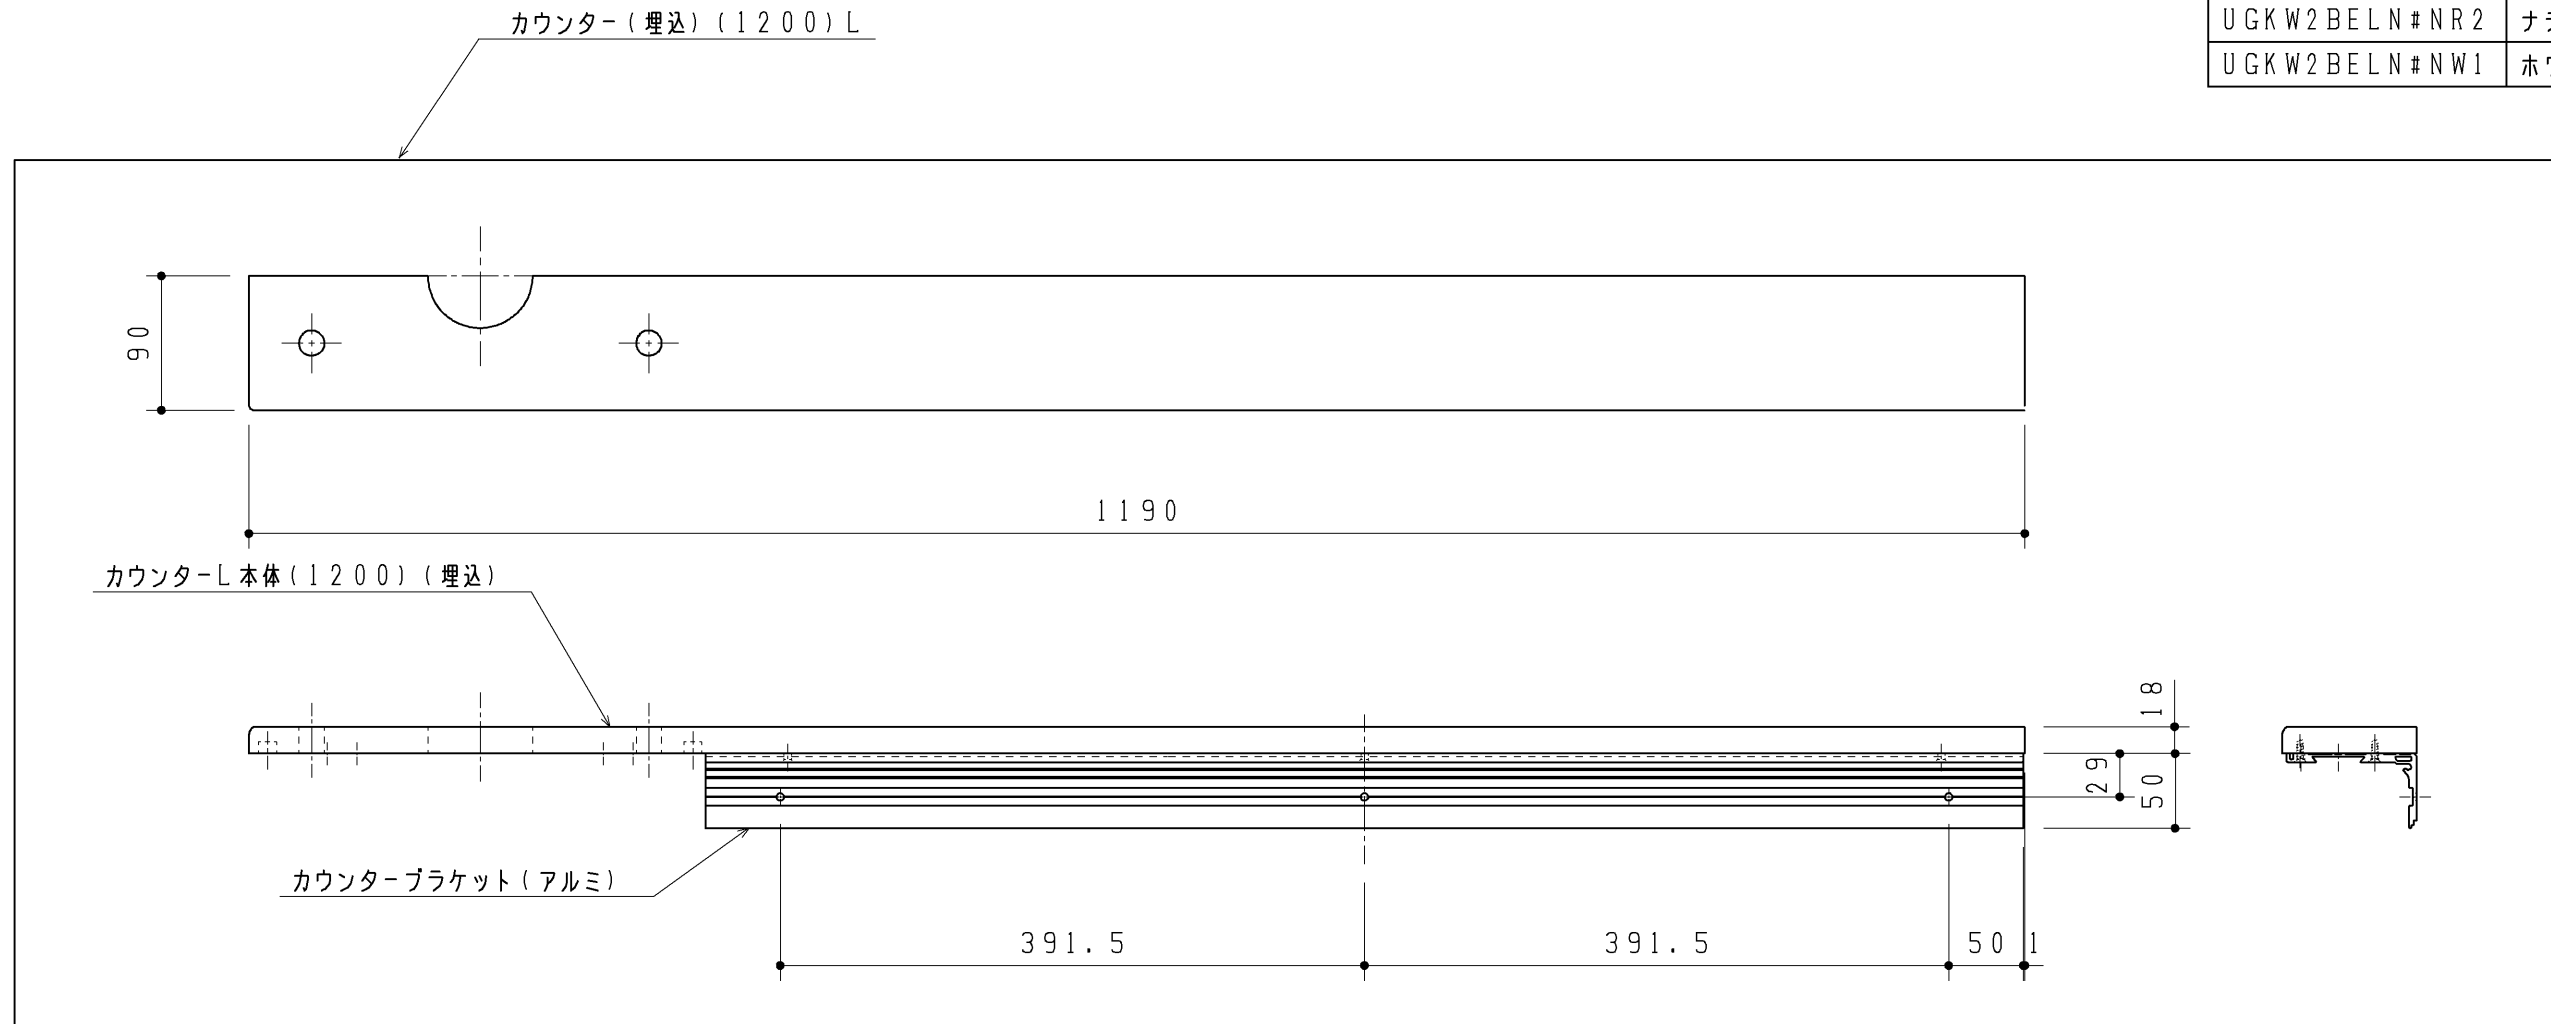

生産中止図面

2014/02

同梱部材

品名	数量(仕様)
ねじセット	1ヶ(トラス+4×40TPねじ 3個)

品番	色名
UGKW2BELN#DR2	ダークウッドA
UGKW2BELN#NR2	ナチュラルウッド
UGKW2BELN#NW1	ホワイト

改廃年月日	改新要領No.	事由	製品番号	TOTO				製図	段	検図	加治	稲垣	年月日
													11.02.01
													1/1
				品番	UGKW2BELN#*	尺度	1:5	投影法	三角法	材質			図番