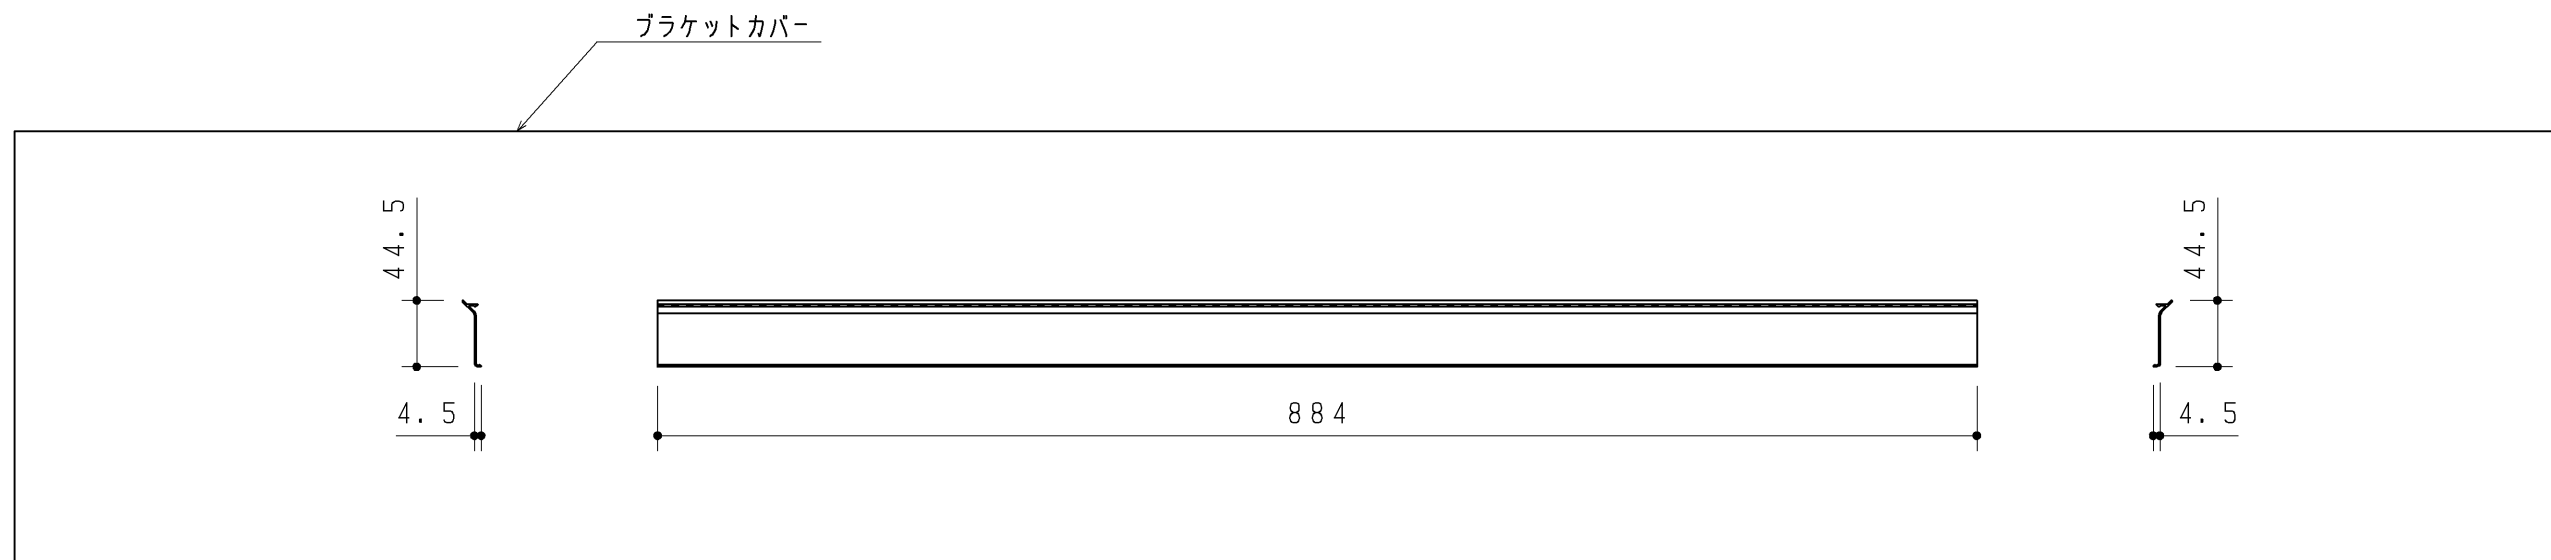

生産中止図面

2014/02

同梱部材

品名	数量(仕様)
ねじセット	1ヶ(トラス+4×40TPねじ 3個)

品番	色名
UGKW2BELN#DR2	ダークウッドA
UGKW2BELN#NR2	ナチュラルウッド
UGKW2BELN#NW1	ホワイト

改廃年月日	改新要領No.	事由	製品番号	TOTO				製図	段	検図	加治	稲垣	年月日
													11.02.01
													1/1
				品番	UGKW2BELN#*	尺度	1:5	投影法	三角法	材質			図番