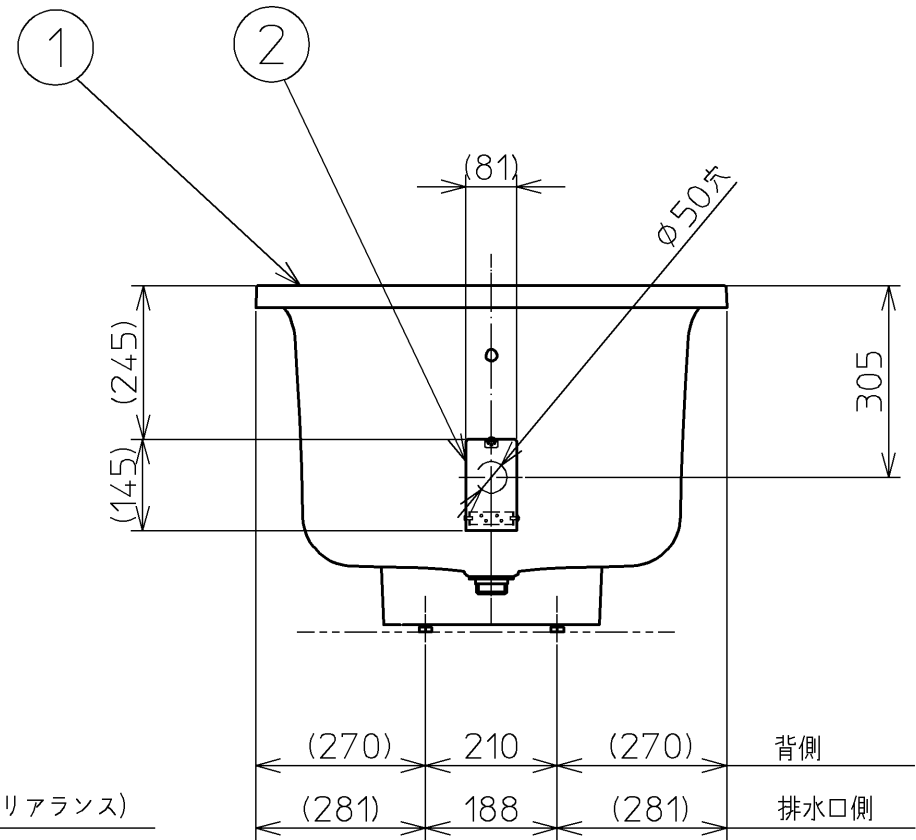

色番	色名
#NW1	ホワイト

※浴槽を据付ける際には、アンカーボルト(別売品:PZ6051)を使用してください。
 ※アンカーボルト用の穴あけの位置決めは、浴槽に同梱の型紙を使用してください。
 ※浴槽アジャスターボルト脚の調整代は±5mmです。
 ※追い焚きアダプターは左図に示す追い焚きアダプターカバー(PZ6053)内に収まるものをお選びください。

セット品番		
PHS1508C #NW1		
NO	品番	数量
①	PHS1508A5 #NW1	1
②	PZ6053	1

図名	ラフィア据置型	尺度	1:12
年月日	07.02.16	製図	佐々木
検図	前田 大江	図番	PHS1508C
			TOTO