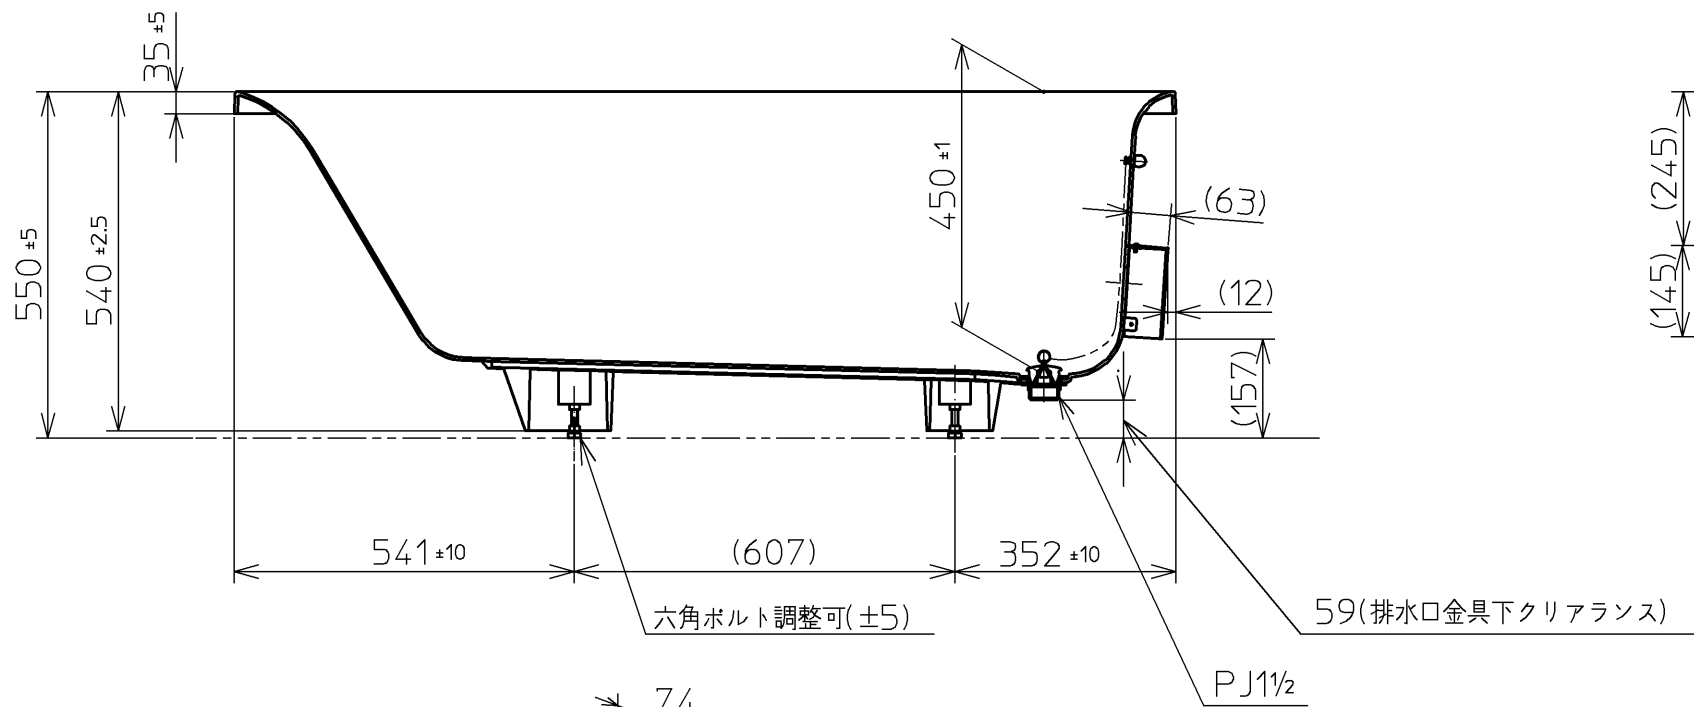

色番	色名
#NW1	ホワイト

※浴槽を据付ける際には、アンカーボルト(別売品:PZ6051)を使用してください。
 ※アンカーボルト用の穴あけの位置決めは、浴槽に同梱の型紙を使用してください。
 ※浴槽アジャスターボルト脚の調整代は±5mmです。
 ※追い焚きアダプターは左図に示す追い焚きアダプターカバー(PZ6053)内に収まるものをお選びください。

セット品番		
PHS1508C #NW1		
NO	品番	数量
①	PHS1508A5 #NW1	1
②	PZ6053	1

図名	ラフィア据置型	尺度	1:12
年月日	07.02.16	製図	佐々木
検図	前田 大江	図番	PHS1508C
			TOTO