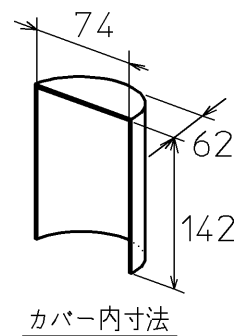

色番	色名
#NW1	ホワイト

※浴槽を据付ける際には、アンカーボルト(別売品:PZ6051)を使用してください。
 ※アンカーボルト用の穴あけの位置決めは、浴槽に同梱の型紙を使用してください。
 ※浴槽アジャスターボルト脚の調整代は±5mmです。
 ※追い焚きアダプターは左図に示す追い焚きアダプターカバー(PZ6053)内に収まるものをお選びください。

セット品番		
PHS1508C #NW1		
NO	品番	数量
①	PHS1508A5 #NW1	1
②	PZ6053	1

図名	ラフィア据置型	尺度	1:12
年月日	07.02.16	製図	佐々木
検図	前田 大江	図番	PHS1508C
			TOTO