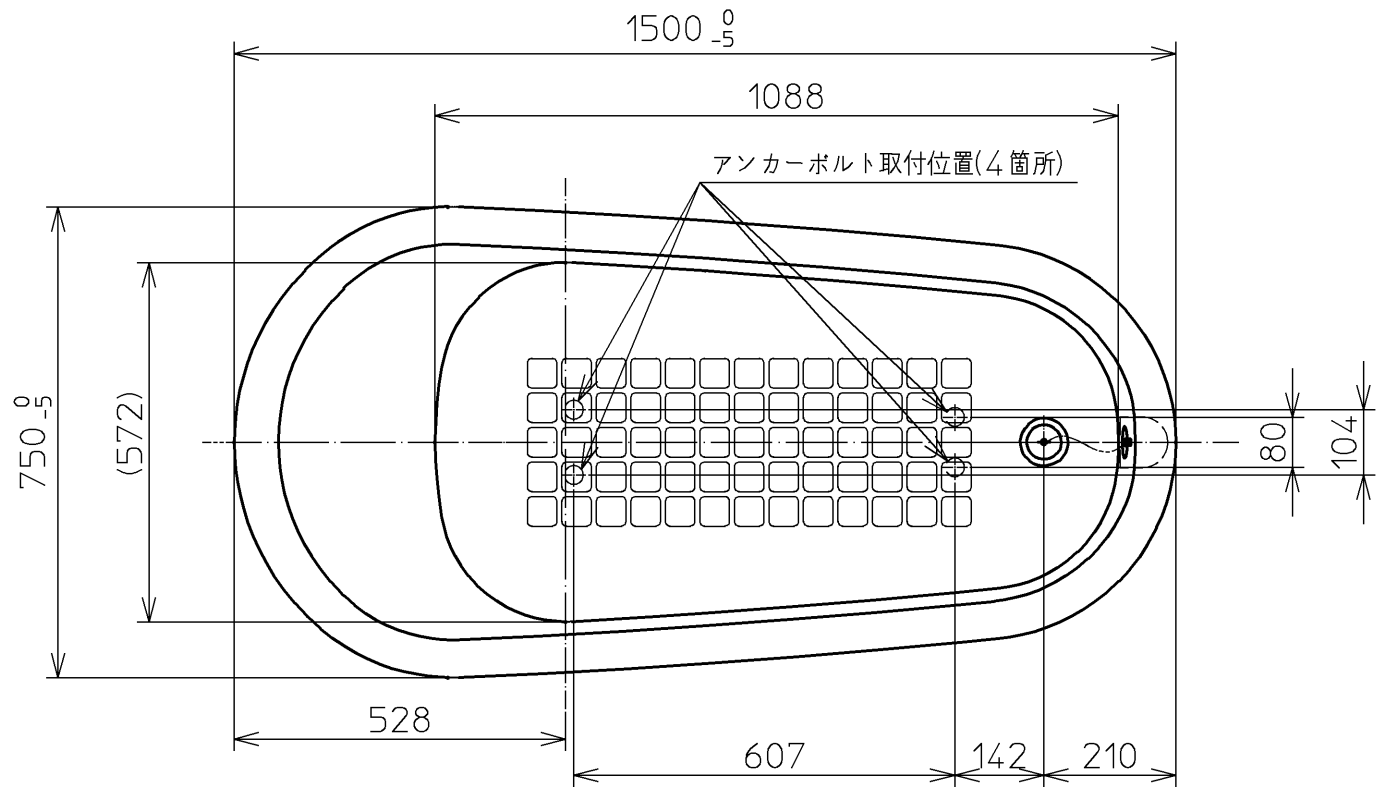

色番	色名
#NW1	ホワイト

※浴槽を据付ける際には、アンカーボルト(別売品:PZ6051)を使用してください。
 ※アンカーボルト用の穴あけの位置決めは、浴槽に同梱の型紙を使用してください。
 ※浴槽アジャスターボルト脚の調整代は±5mmです。
 ※追い焚きアダプターは左図に示す追い焚きアダプターカバー(PZ6053)内に収まるものをお選びください。

セット品番		
PHS1508C #NW1		
NO	品番	数量
①	PHS1508A5 #NW1	1
②	PZ6053	1

図名	ラフィア据置型	尺度	1:12
年月日	07.02.16	製図	佐々木
検図	前田 大江	図番	PHS1508C
			TOTO