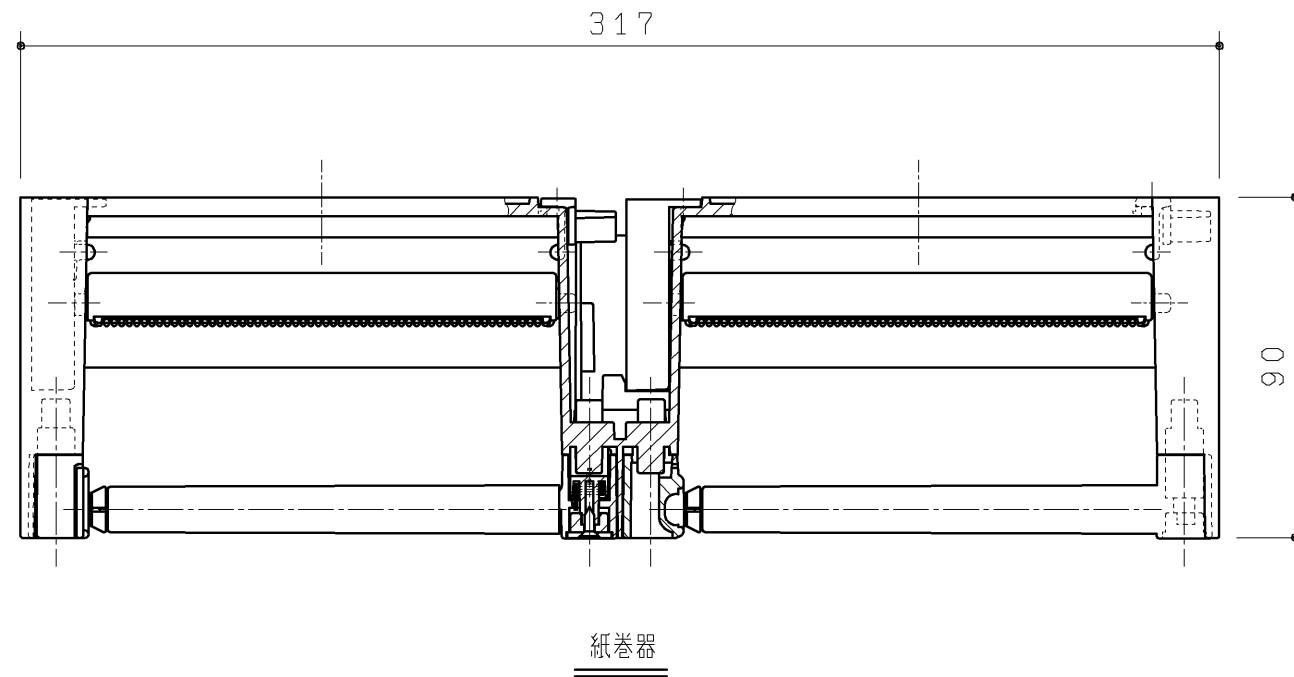

生産中止図面

2016/01

同梱部材

品名	数量/仕様	材質
ねじセット	座金組込+なべ小ねじM4X10 4本	SUS304

<b>TOTO</b>		第三角法	単位 mm	名称 紙巻器
製図 嶋	検図 大前 賀田	日付 14.12.17	尺度 1:2	品番 UGA277S
備考・基本色: グレー ・仕様: フロントワンタッチ機能				図番