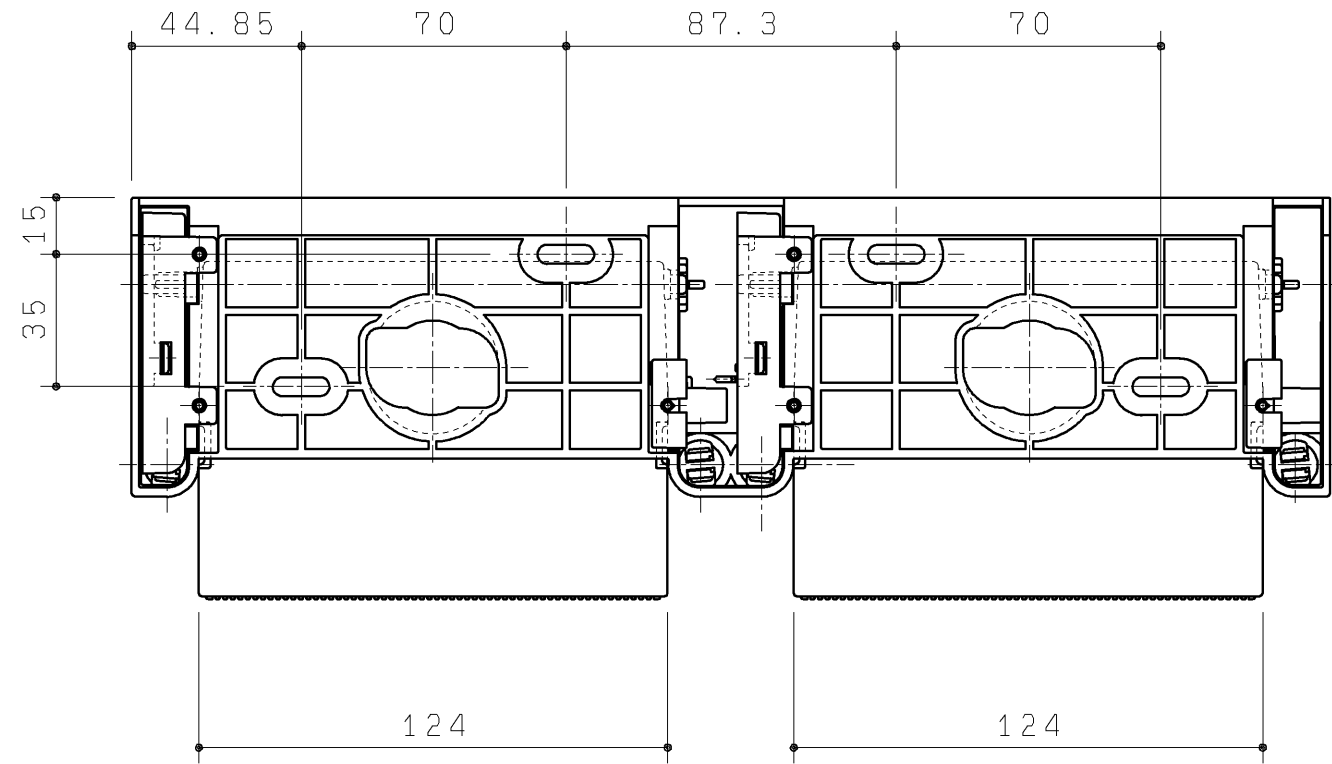

生産中止図面

2016/01

同梱部材

品名	数量/仕様	材質
ねじセット	座金組込+なべ小ねじM4X10 4本	SUS304

<b>TOTO</b>		第三角法	単位 mm	名称 紙巻器
製図 嶋	検図 大前 賀田	日付 14.12.17	尺度 1:2	品番 UGA277S
備考・基本色: グレー ・仕様: フロントワンタッチ機能				図番