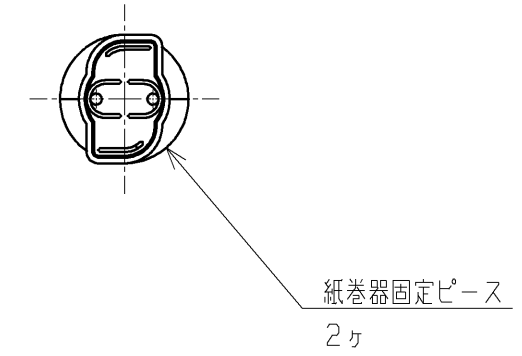

生産中止図面

2016/01

同梱部材

品名	数量/仕様	材質
ねじセット	座金組込+なべ小ねじM4X10 4本	SUS304

<b>TOTO</b>		第三角法	単位 mm	名称 紙巻器
製図 嶋	検図 大前 賀田	日付 14.12.17	尺度 1:2	品番 UGA277S
備考・基本色: グレー ・仕様: フロントワンタッチ機能				図番