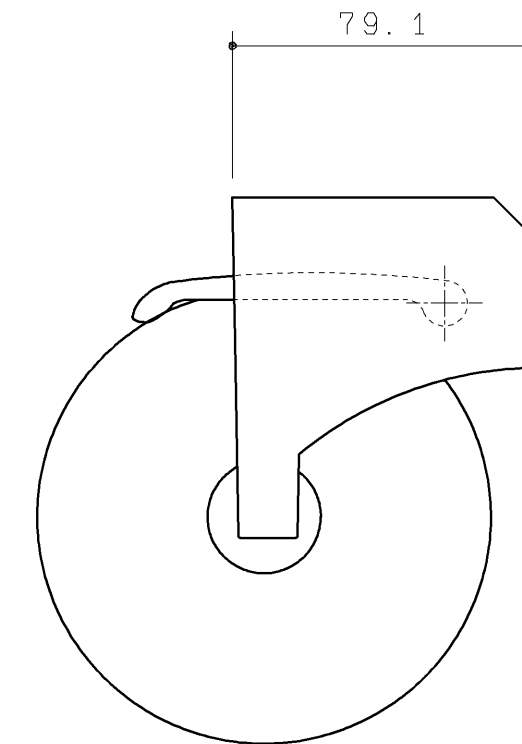

生産中止図面

2016/01

同梱部材

品名	数量/仕様	材質
ねじセット	座金組込+なべ小ねじM4X10 4本	SUS304

<b>TOTO</b>		第三角法	単位 mm	名称 紙巻器
製図 嶋	検図 大前 賀田	日付 14.12.17	尺度 1:2	品番 UGA277S
備考・基本色: グレー ・仕様: フロントワンタッチ機能				図番