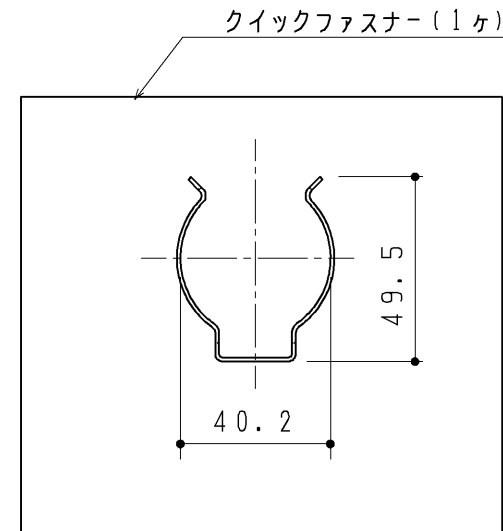

生産中止図面

2022/01

TOTO		第三角法	単位 mm	名称
製図 枚	検図 加治	日付 '12.7.26	尺度 1:2	排水トラップセット(壁排水)
備考			図面数 1/1	品番 UGA399PQ