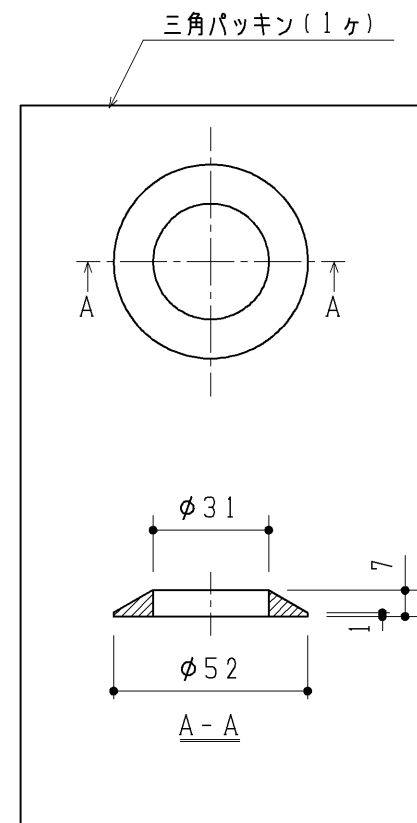

生産中止図面

2022/01

TOTO		第三角法	単位 mm	名称
製図 枚	検図 加治	日付 '12.7.26	尺度 1:2	排水トラップセット(壁排水)
備考			図面数 1/1	品番 UGA399PQ