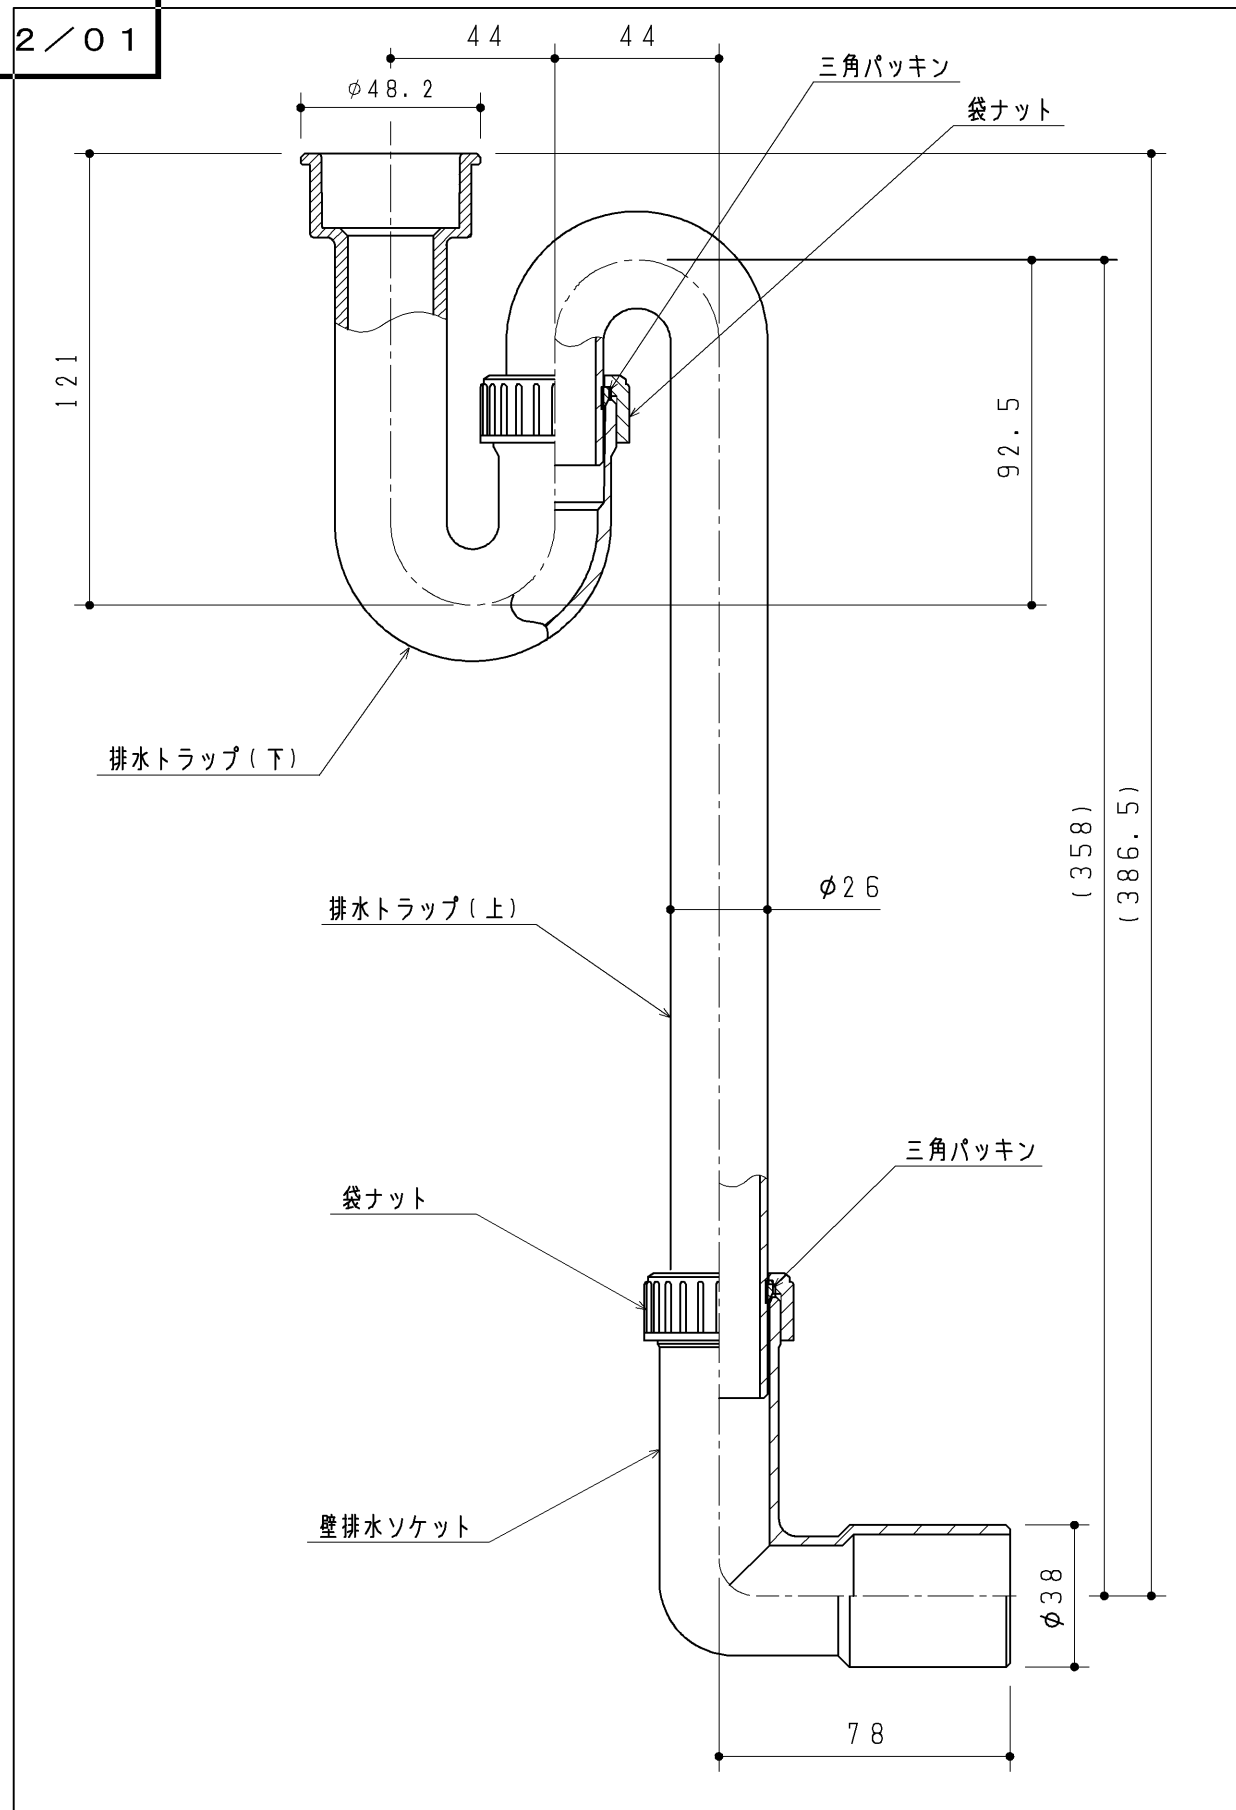

生産中止図面

2022/01

TOTO		第三角法	単位 mm	名称
製図 枚	検図 加治	日付 '12.7.26	尺度 1:2	排水トラップセット(壁排水)
備考			図面数 1/1	品番 UGA399PQ