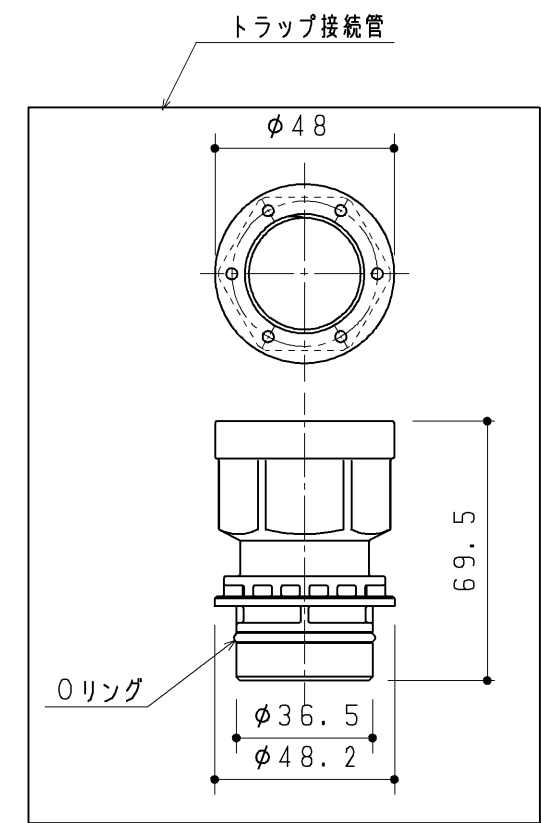

生産中止図面

2022/01

TOTO		第三角法	単位 mm	名称
製図 枚	検図 加治	日付 '12.7.26	尺度 1:2	排水トラップセット(壁排水)
備考			図面数 1/1	品番 UGA399PQ