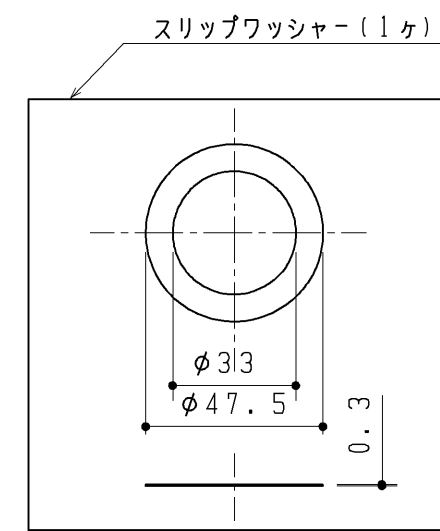

生産中止図面

2022/01

TOTO		第三角法	単位 mm	名称
製図 枚	検図 加治	日付 '12.7.26	尺度 1:2	排水トラップセット(壁排水)
備考			図面数 1/1	品番 UGA399PQ