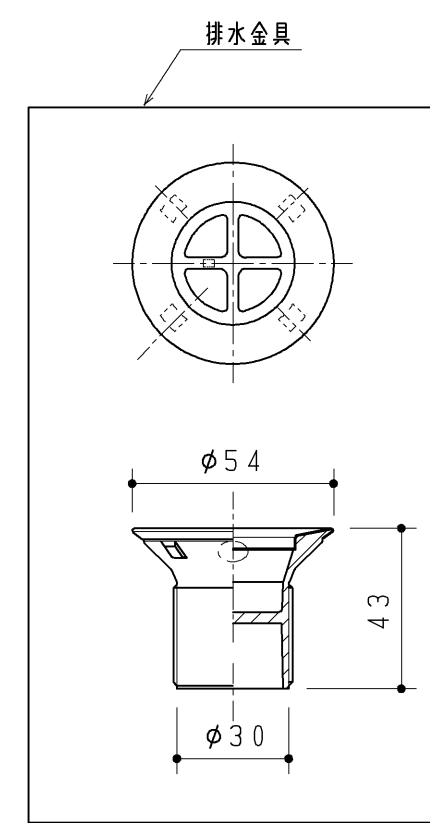

生産中止図面

2022/01

TOTO		第三角法	単位 mm	名称
製図 枚	検図 加治	日付 '12.7.26	尺度 1:2	排水トラップセット(壁排水)
備考			図面数 1/1	品番 UGA399PQ