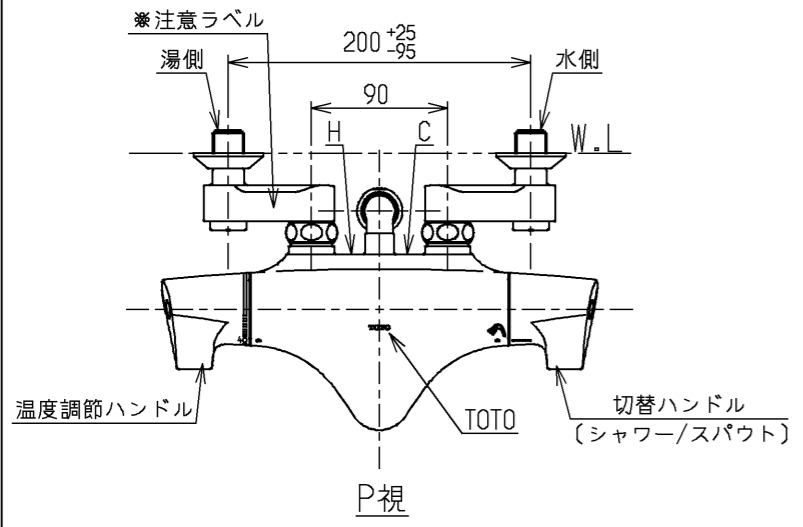

生産中止図面
2006/06

△ご注意
やけどの
恐れありな
いで!