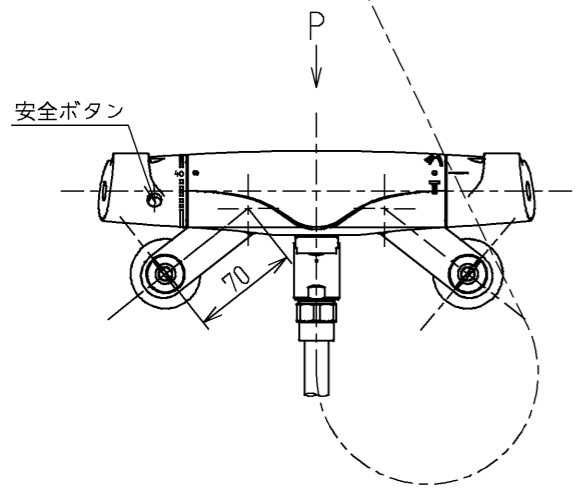

用途		仕様
給水圧力	最低必要水圧	一般住宅用 0.07MPa (流動圧)
	最高水圧	0.75MPa (静水圧) ※快適にお使いいただくためには、0.2MPa程度の圧力をおすすめします。
使用可能水質		水道水または飲用可能な井戸水
使用環境温度		1~40℃ ※凍結が予想される場所には設置できません。
最高給湯温度		85℃
特記事項		(1)湯圧が水圧より高くないように設定してください。 (2)給湯温度は、使用する温度より10℃以上高く設定してください。 (3)安全のため給湯温度は60℃給湯をおすすめします。 (4)湯水を逆に配管しないでください。 (5)浴室内などでスチームをご使用の際は、器具内の圧力上昇でハンドルの動きが悪くなる場合があります。

シャワーには60℃以上の熱湯を通さないでください。

水道法適合品		エコマーク商品		名称
TOTO			単位 mm	壁付サーモ13 (シャワーバス・マッサージクリック) (浴室) (JIS)
製図 近藤	検図 富山	日付 畑中	尺度 05.11.30	1:5
備考 逆止弁付				図番 TMW40JWR