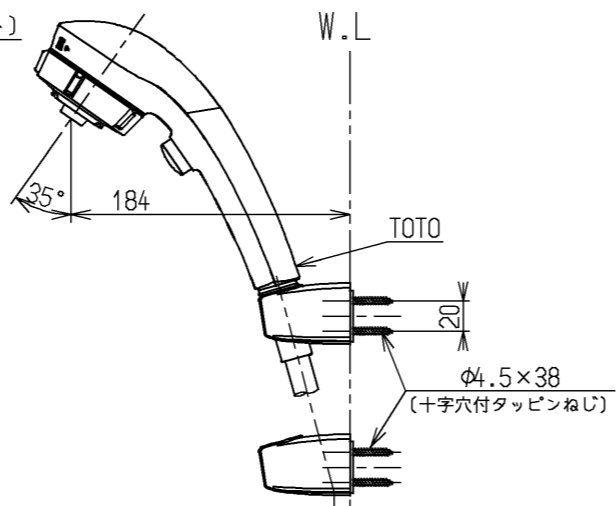

用途		仕様
給水圧力	最低必要水圧	一般住宅用 0.07MPa (流動圧)
	最高水圧	0.75MPa (静水圧) ※快適にお使いいただくためには、0.2MPa程度の圧力をおすすめします。
使用可能水質		水道水または飲用可能な井戸水
使用環境温度		1~40℃ ※凍結が予想される場所には設置できません。
最高給湯温度		85℃
特記事項		(1)湯圧が水圧より高くないように設定してください。 (2)給湯温度は、使用する温度より10℃以上高く設定してください。 (3)安全のため給湯温度は60℃給湯をおすすめします。 (4)湯水を逆に配管しないでください。 (5)浴室内などでスチームをご使用の際は、器具内の圧力上昇でハンドルの動きが悪くなる場合があります。

シャワーには60℃以上の熱湯を通さないでください。

水道法適合品		エコマーク商品		名称
TOTO			単位 mm	壁付サーモ13 (シャワーバス・マッサージクリック) (浴室) (JIS)
製図 近藤	検図 富山	日付 畑中	尺度 05.11.30	1:5
備考 逆止弁付				図番 TMW40JWR