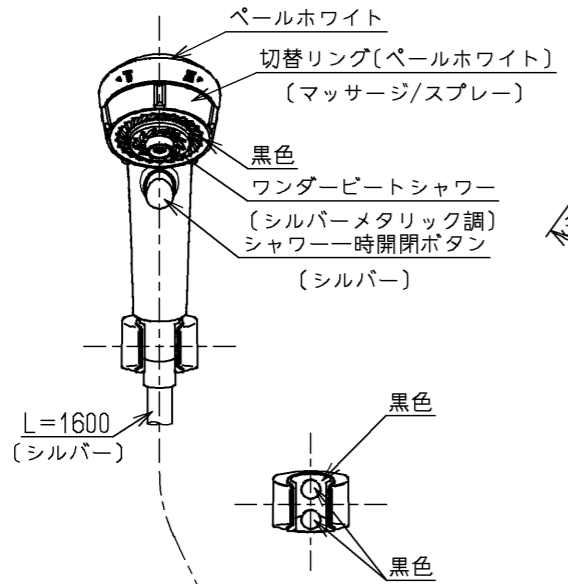

生産中止図面
2006/06

△ご注意
やけどの
恐れありな
いで!

※注意ラベル詳細(1:1)

用途		仕様
給水圧力	最低必要水圧	一般住宅用 0.07MPa (流動圧)
	最高水圧	0.75MPa (静水圧) ※快適にお使いいただくためには、0.2MPa程度の圧力をおすすめします。
使用可能水質		水道水または飲用可能な井戸水
使用環境温度		1~40℃ ※凍結が予想される場所には設置できません。
最高給湯温度		85℃
特記事項		(1)湯圧が水圧より高くないように設定してください。 (2)給湯温度は、使用する温度より10℃以上高く設定してください。 (3)安全のため給湯温度は60℃給湯をおすすめします。 (4)湯水を逆に配管しないでください。 (5)浴室内などでスチームをご使用の際は、器具内の圧力上昇でハンドルの動きが悪くなる場合があります。

シャワーには60℃以上の熱湯を通さないでください。

水道法適合品		エコマーク商品		名称
TOTO			単位 mm	壁付サーモ13 (シャワーバス・マッサージクリック) (浴室) (JIS)
製図 近藤	検図 富山	日付 畑中	尺度 05.11.30	1:5
備考 逆止弁付				図番 TMW40JWR