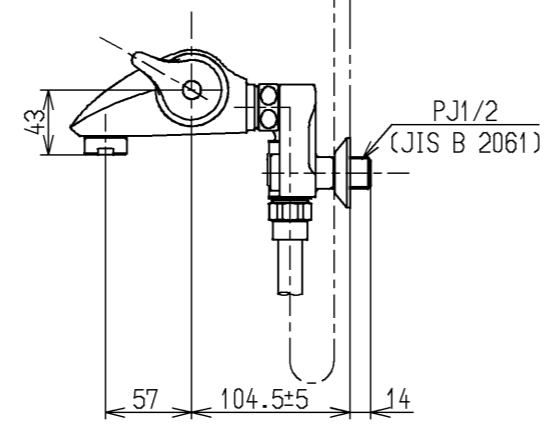

用途		仕様
給水圧力	最低必要水圧	一般住宅用 0.07MPa (流動圧)
	最高水圧	0.75MPa (静水圧) ※快適にお使いいただくためには、0.2MPa程度の圧力をおすすめします。
使用可能水質		水道水または飲用可能な井戸水
使用環境温度		1~40℃ ※凍結が予想される場所には設置できません。
最高給湯温度		85℃
特記事項		(1)湯圧が水圧より高くないように設定してください。 (2)給湯温度は、使用する温度より10℃以上高く設定してください。 (3)安全のため給湯温度は60℃給湯をおすすめします。 (4)湯水を逆に配管しないでください。 (5)浴室内などでスチームをご使用の際は、器具内の圧力上昇でハンドルの動きが悪くなる場合があります。

シャワーには60℃以上の熱湯を通さないでください。

水道法適合品		エコマーク商品		名称
TOTO			単位 mm	壁付サーモ13 (シャワーバス・マッサージクリック) (浴室) (JIS)
製図 近藤	検図 富山	日付 畑中	尺度 05.11.30	1:5
備考 逆止弁付				図番 TMW40JWR