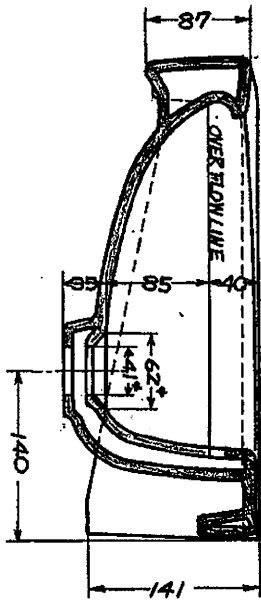

生産中止図面

1998/06

<b>TOTO</b>		三角法	単位 mm	名称 はめ込角形洗面器 (セルフリング式)
製図 通井	検図 吉永	日付 98.6.30	尺度 1:6	
備考				品番 L 514