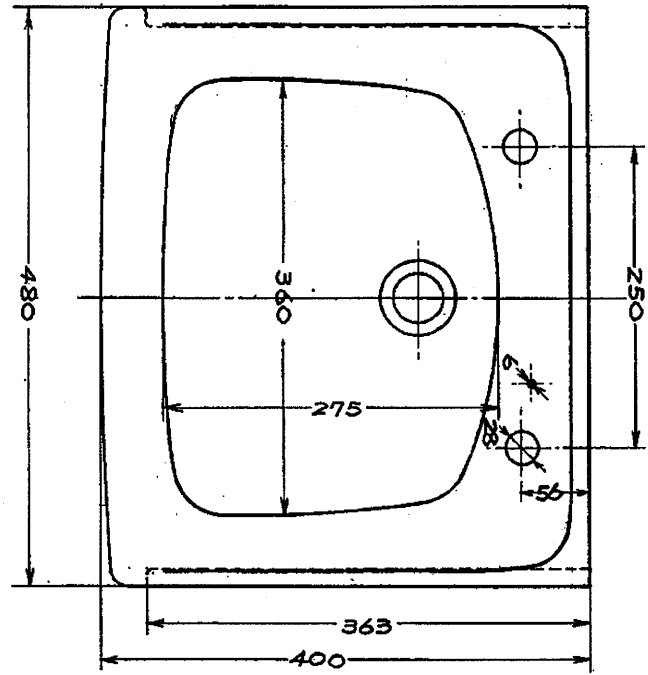

生産中止図面

1998/06

<b>TOTO</b>		三角法	単位 mm	名称 はめ込角形洗面器 (セルフリング式)
製図 通井	検図 吉永	日付 98.6.30	尺度 1:6	
備考				品番 L 514