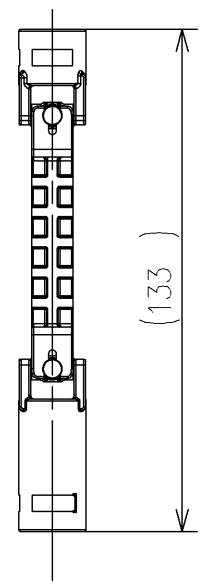

<梱包数>
 ジョイント × 1
 止め輪 × 2

止め輪 (1:1)

ジョイント

TOTO			単位	mm	名称				
			製図	豊武	検図	迫田 酒井	日付	18/10/29	尺度
備考					品番	HH07115R			
					図番	HH07115R=D2			
A4					ページNo .	1 / 1	(改)		