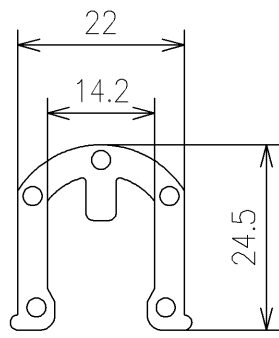

<梱包数>
 ジョイント × 1
 止め輪 × 2

止め輪 (1:1)

ジョイント

TOTO			単位	mm	名称				
			製図	豊武	検図	迫田 酒井	日付	18/10/29	尺度
備考					品番	HH07115R			
					図番	HH07115R=D2			
A4					ページNo .	1 / 1	(改)		